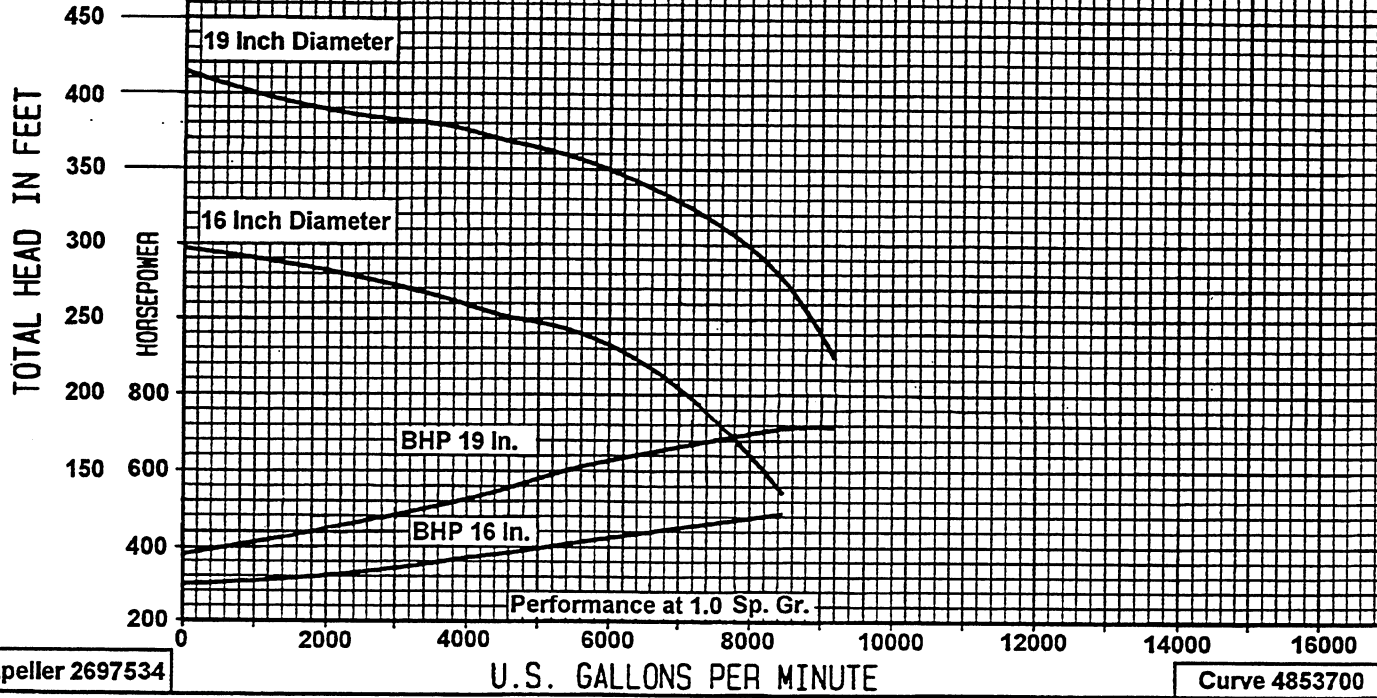

1760 RPM

3000, 3500, 4000, 4500, 5000 GPM

Impeller 2697534

Curve 4853700