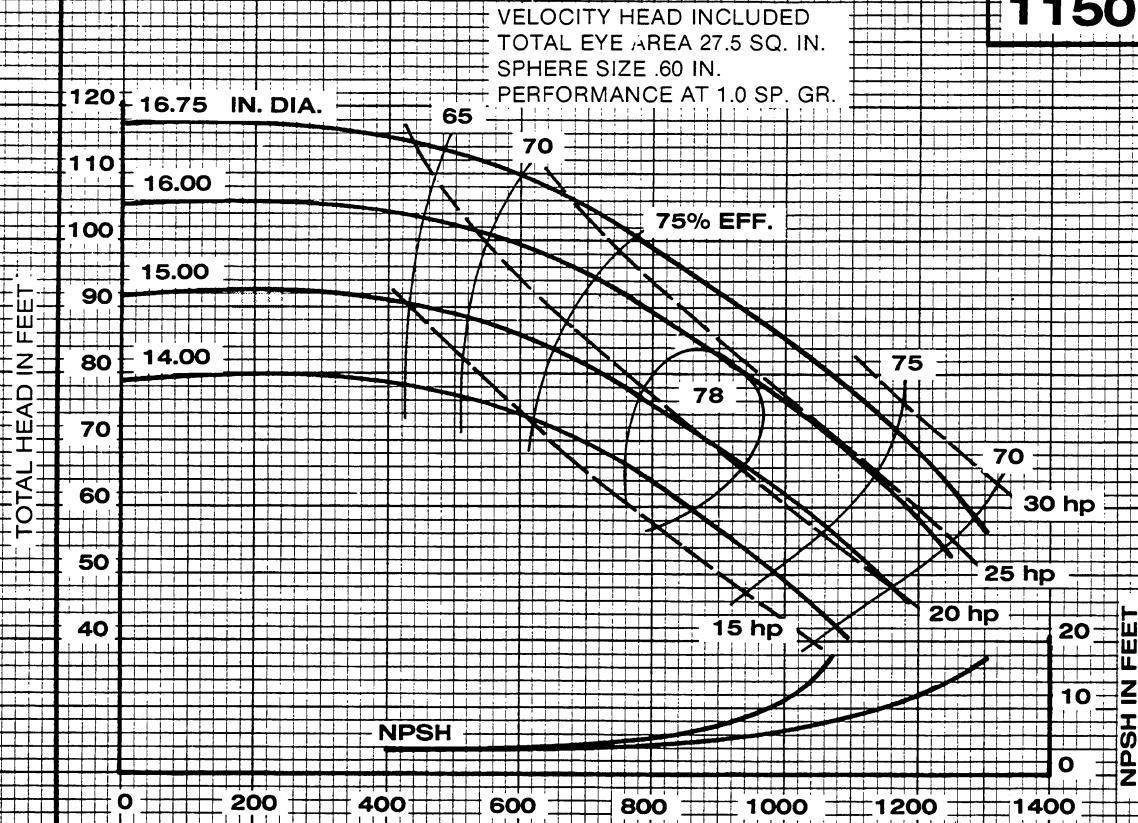

**1150 RPM**

IMPELLER **2692931**

U.S. GALLONS PER MINUTE

CURVE **3132089**

**1760 RPM**

IMPELLER **2692931**

U.S. GALLONS PER MINUTE

CURVE **3132087**