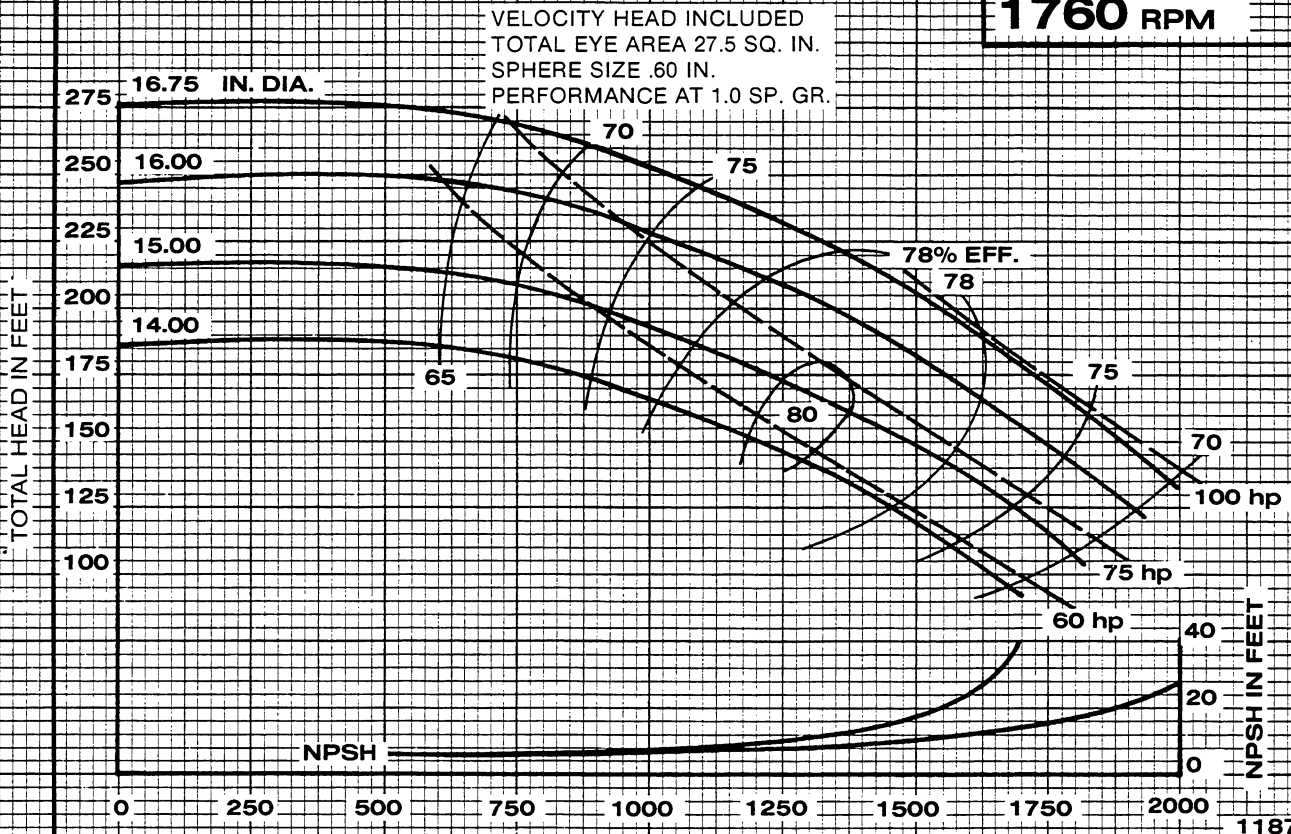

**1150 RPM**

IMPELLER **2692931**

U.S. GALLONS PER MINUTE

CURVE **3132089**

**1760 RPM**

IMPELLER **2692931**

U.S. GALLONS PER MINUTE

CURVE **3132087**