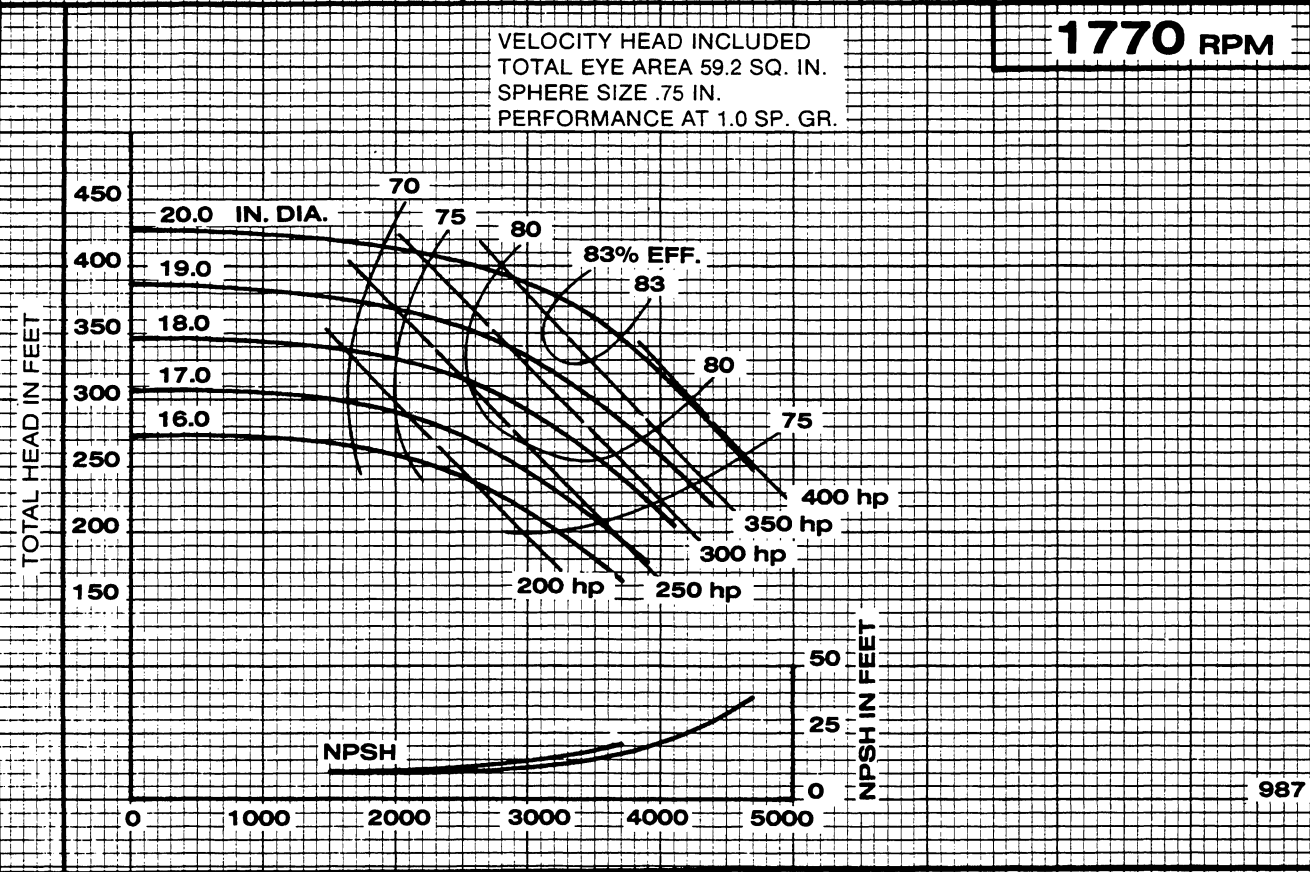

1160 RPM

IMPELLER **2693332**

U.S. GALLONS PER MINUTE

CURVE **3132077**

1770 RPM

IMPELLER **2693332**

U.S. GALLONS PER MINUTE

CURVE **3132075**