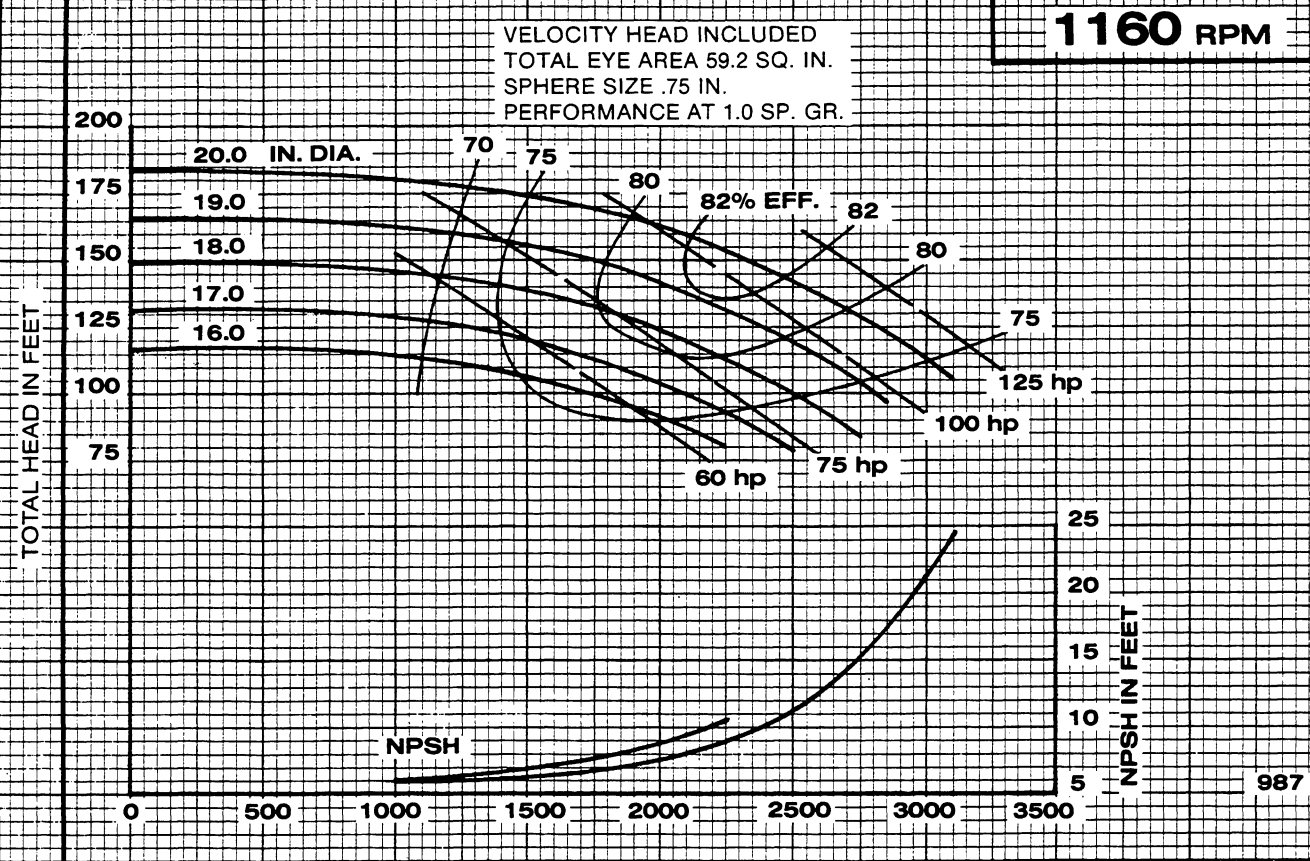

1160 RPM

IMPELLER **2693332**

U.S. GALLONS PER MINUTE

CURVE **3132077**

1770 RPM

IMPELLER **2693332**

U.S. GALLONS PER MINUTE

CURVE **3132075**