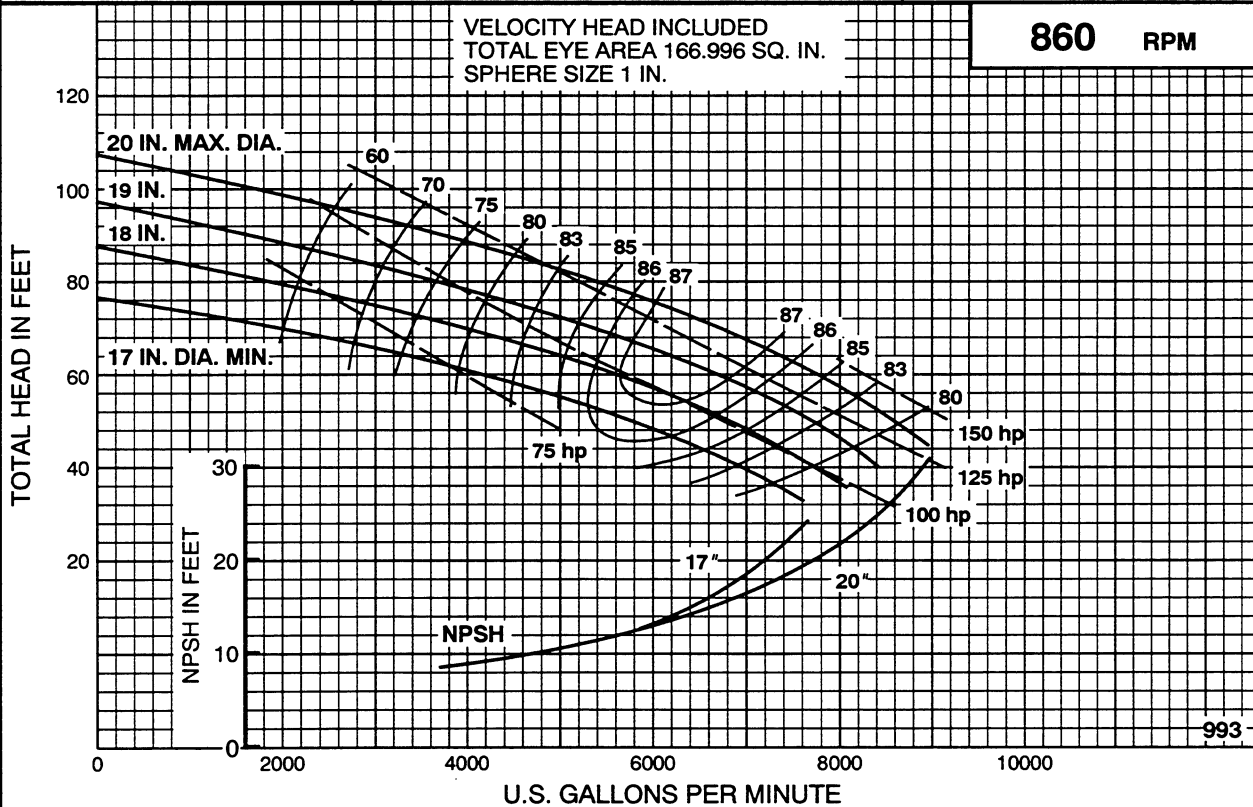

860 RPM

IMPELLER: 35-14A20-2

CURVE: 2894483

860 RPM

IMPELLER: 2686193

CURVE: 2894485