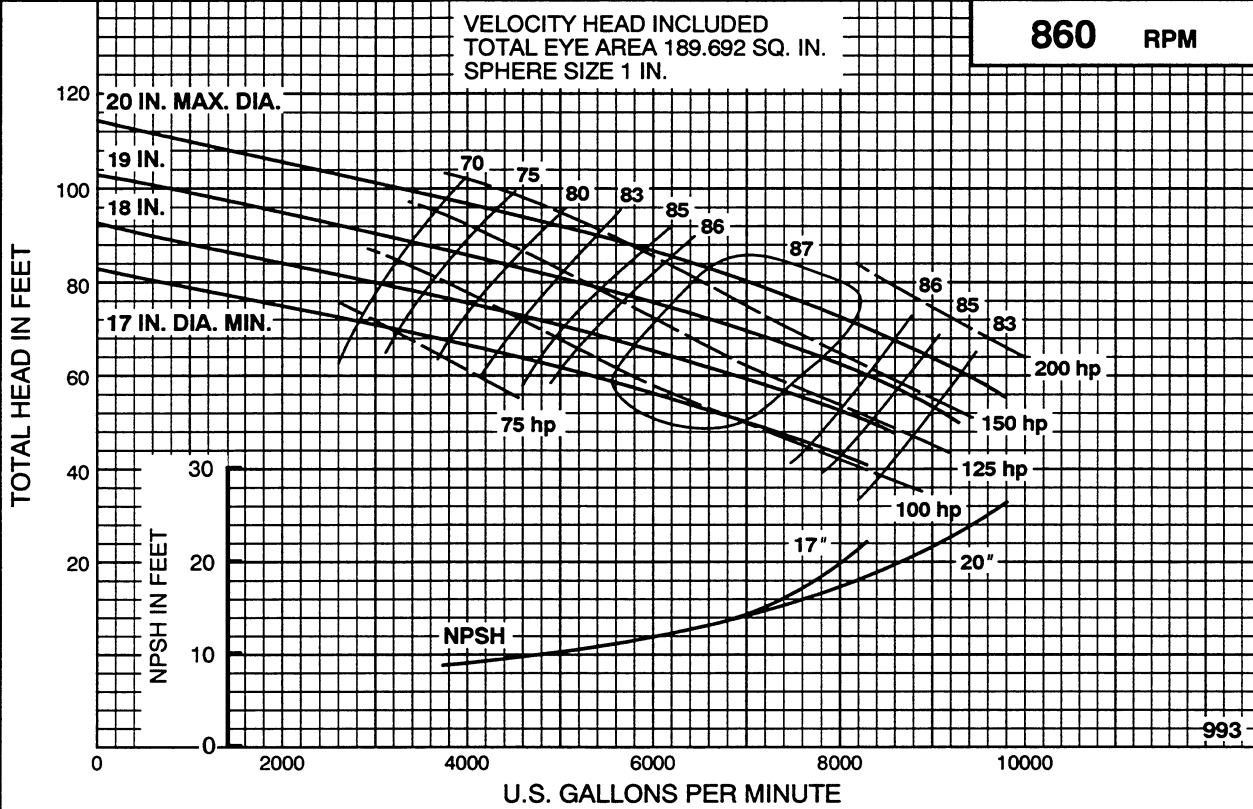

860 RPM

IMPELLER: 35-14A20-2

CURVE: 2894483

860 RPM

IMPELLER: 2686193

CURVE: 2894485