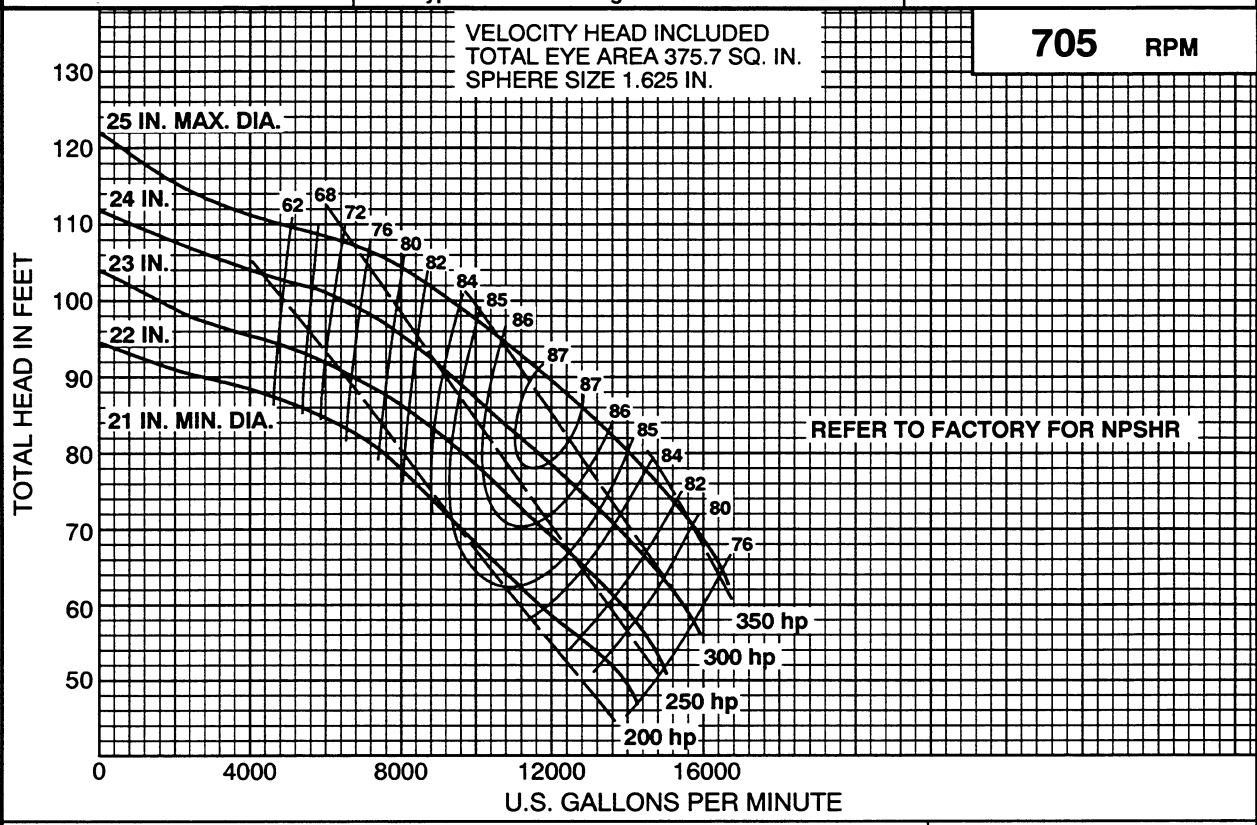

Peerless Pump Company
Indianapolis, IN 46207-7026

HORIZONTAL SPLIT CASE PUMPS
Type 20AX25B - 1 stg. Size 24 x 20 x 25

SECTION 1340

705 RPM

IMPELLER: 35-20A25-1M1

CURVE: 2879565