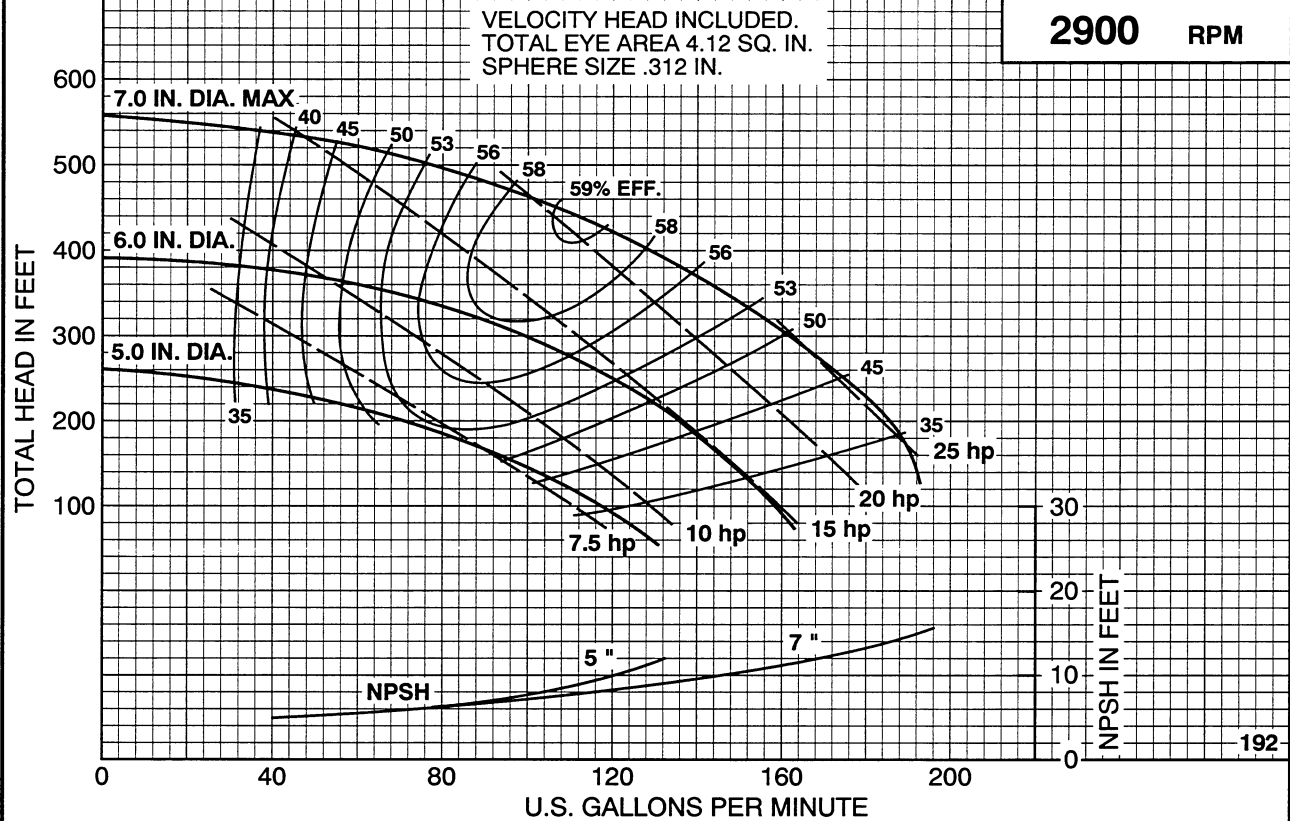

# SECTION 1440

**HORIZONTAL SPLIT CASE PUMPS**  
 Type 2TU8 - 2 stg. Size 2 X 3 X 8.0

Peerless Pump Company  
 Indianapolis, IN 46207-7026

IMPELLER: 2677908/09 & 2662956/57

CURVE: 2880084

IMPELLER: 2677910/11 & 2672947/48

CURVE: 2860550

IMPELLER: 2677908/09 & 2662956/57

CURVE: 2880083