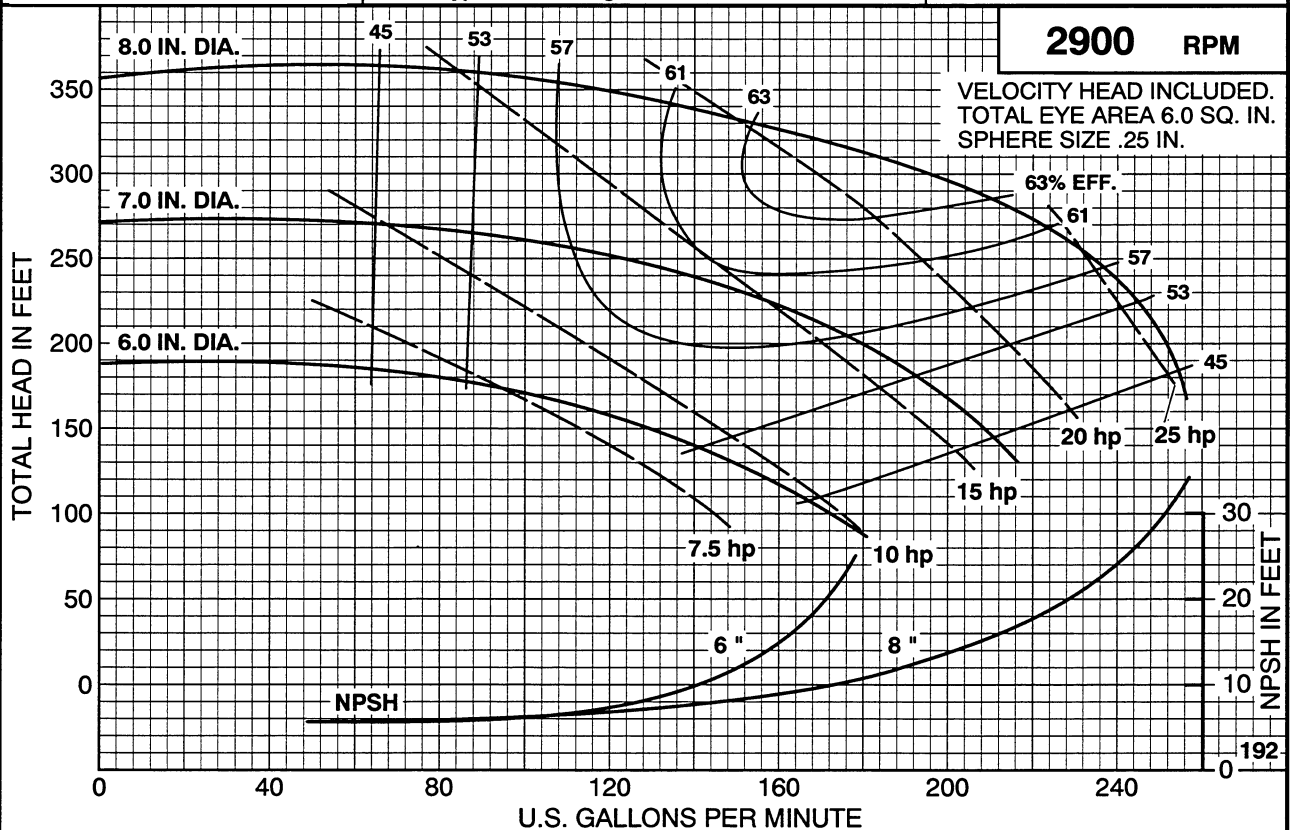

# SECTION 1440

**HORIZONTAL SPLIT CASE PUMPS**  
 Type 2TU8 - 2 stg. Size 2 X 3 X 8.0

Peerless Pump Company  
 Indianapolis, IN 46207-7026

IMPELLER: 2677908/09 & 2662956/57

CURVE: 2880084

IMPELLER: 2677910/11 & 2672947/48

CURVE: 2860550

IMPELLER: 2677908/09 & 2662956/57

CURVE: 2880083