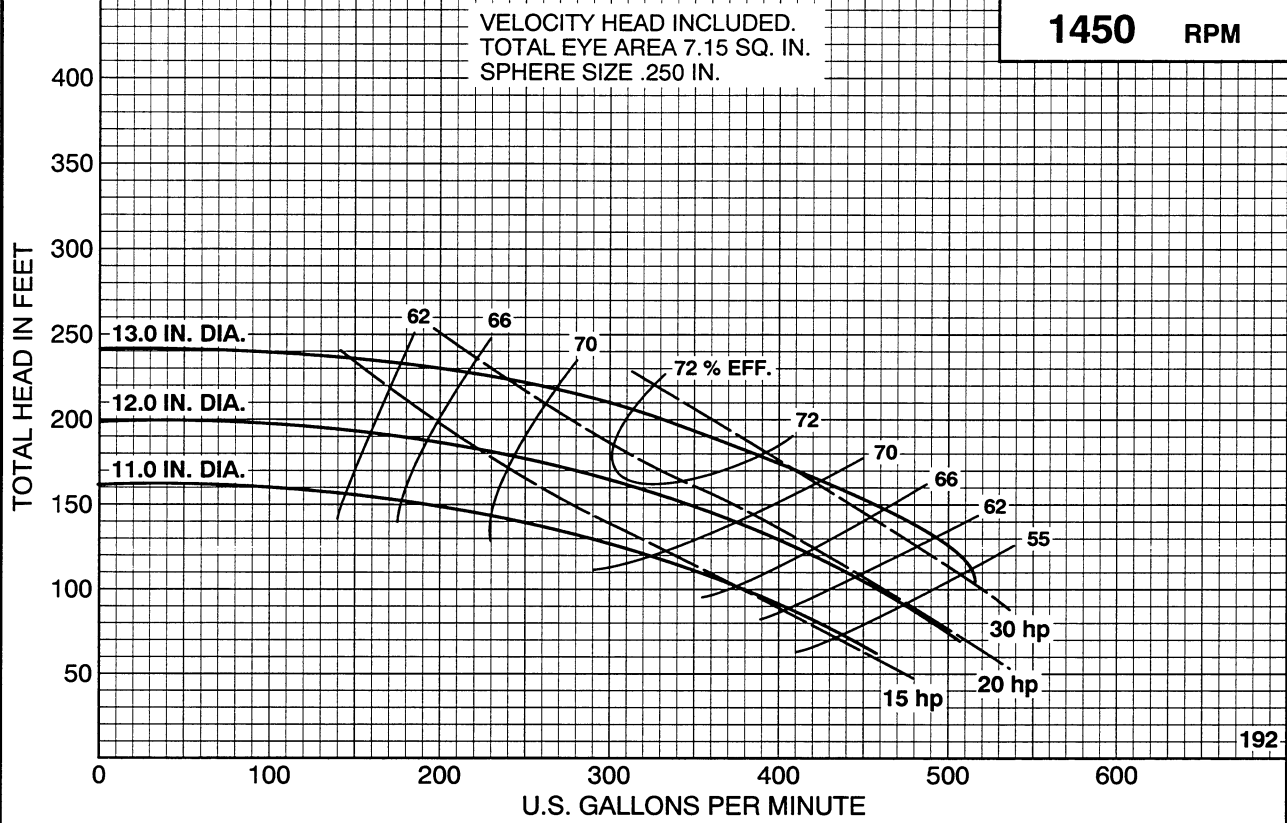

HORIZONTAL SPLIT CASE PUMPS
Type 3TU13 - 2 stg. Size 3 X 4 X 13.0

SECTION 1440

1750 RPM

IMPELLER: 2677926/27 & 2657963/64

CURVE: 2868720

IMPELLER: 2677926/27 & 2657963/64

CURVE: 2868784

IMPELLER: 2677924/25 & 36-3TU13-5/6

CURVE: C-12280

Peerless Pump Company
Indianapolis, IN 46207-7026

HORIZONTAL SPLIT CASE PUMPS
Type 3TU13 - 2 stg. Size 3 X 4 X 13.0

SECTION 1440

1450 RPM

IMPELLER: 2677924/25 & 36-3TU13-5/6

CURVE: C-17747

Peerless Pump Company
Indianapolis, IN 46207-7026

HORIZONTAL SPLIT CASE PUMPS
Type 3TU13 - 2 stg. Size 3 X 4 X 13.0

SECTION 1440

1450 RPM

IMPELLER: 2677926/27 & 2657963/64

CURVE: 2868754