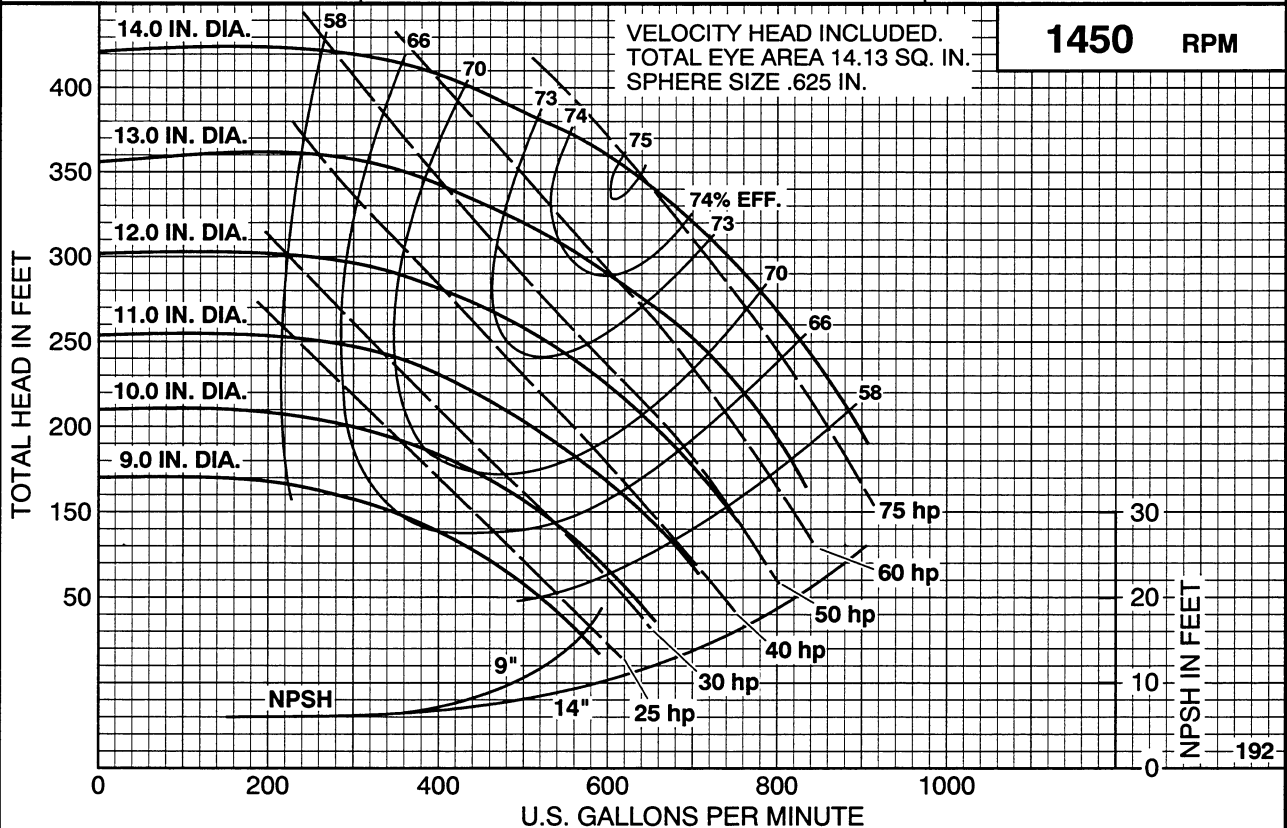

HORIZONTAL SPLIT CASE PUMPS
Type 4TUT14 - 3 stg. Size 4 X 5 X 14.0

SECTION 1440

IMPELLER: 2683359/60 & 36-4TUT-2/3

CURVE: C - 11676

Peerless Pump Company
Indianapolis, IN 46207-7025

HORIZONTAL SPLIT CASE PUMPS
Type 4TUT14 - 3 stg. Size 4 X 5 X 14.0

SECTION 1440

IMPELLER: 2680930/31 & 2664132/33

CURVE: 2883752