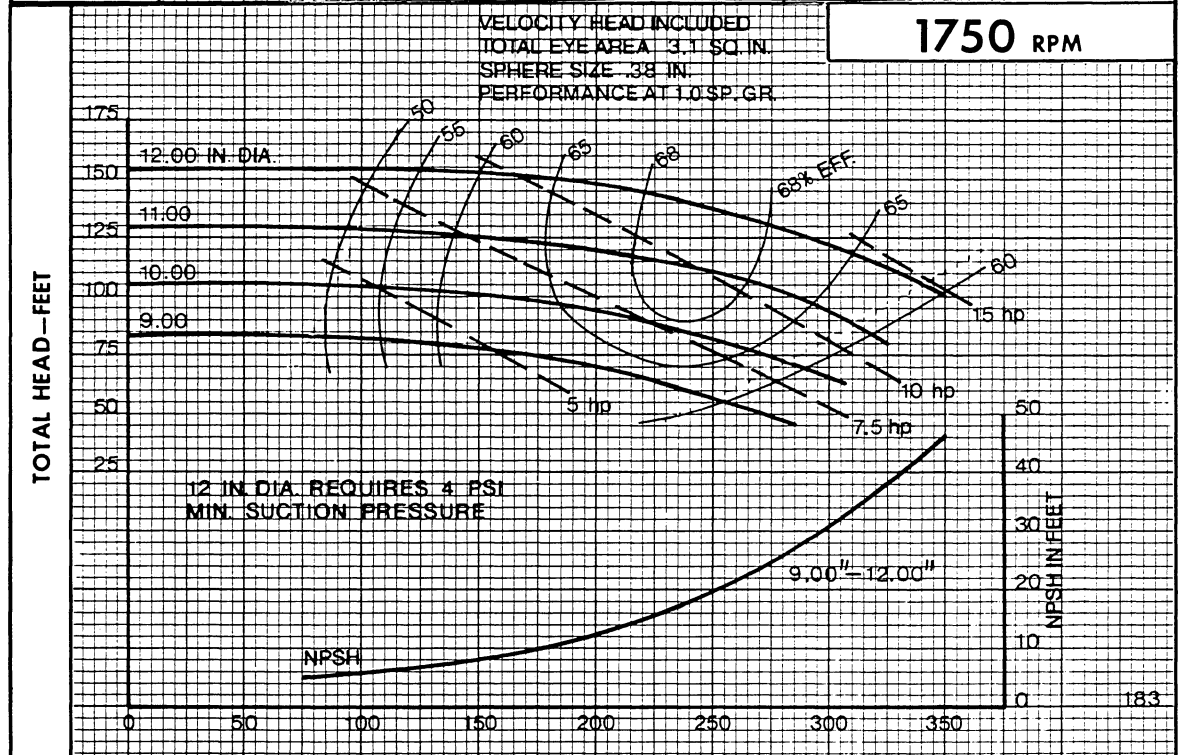

IMPELLER 2685583 U.S. GALLONS PER MINUTE CURVE 3115053

IMPELLER 2685583 U.S. GALLONS PER MINUTE CURVE 3115021