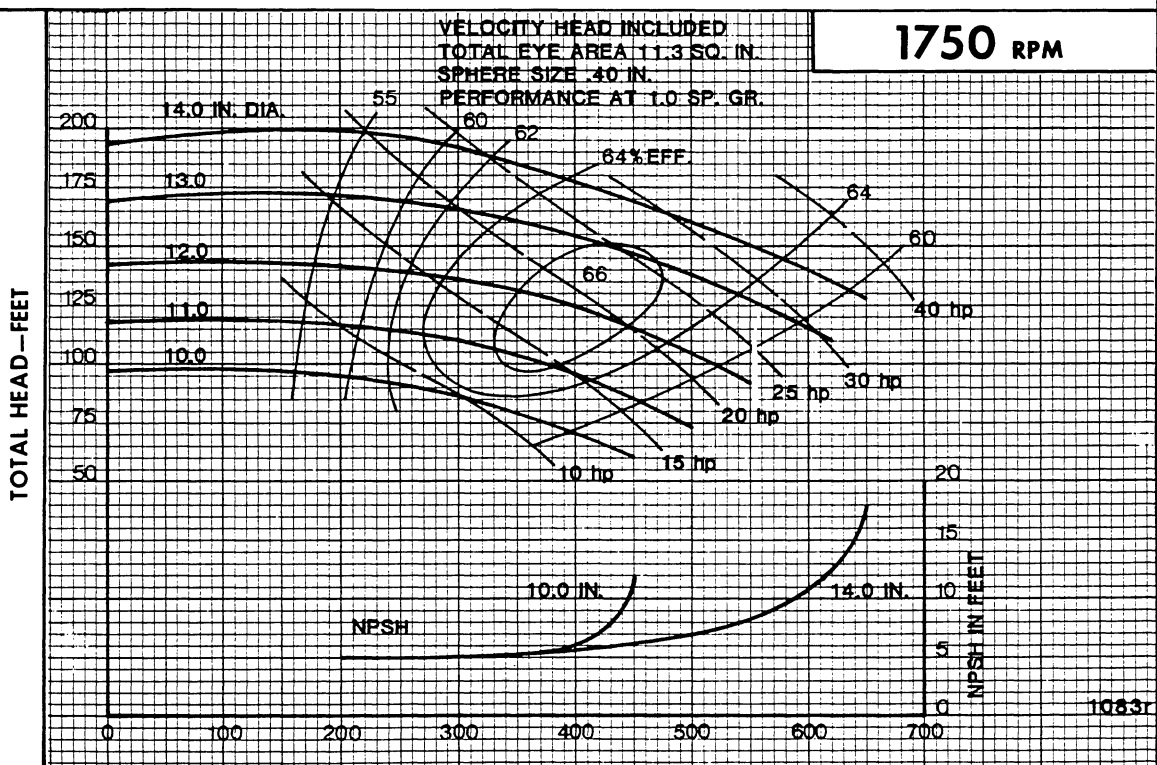

IMPELLER	2688989	U.S. GALLONS PER MINUTE	CURVE	3114053
----------	---------	-------------------------	-------	---------

IMPELLER	2688989	U.S. GALLONS PER MINUTE	CURVE	3114051
----------	---------	-------------------------	-------	---------