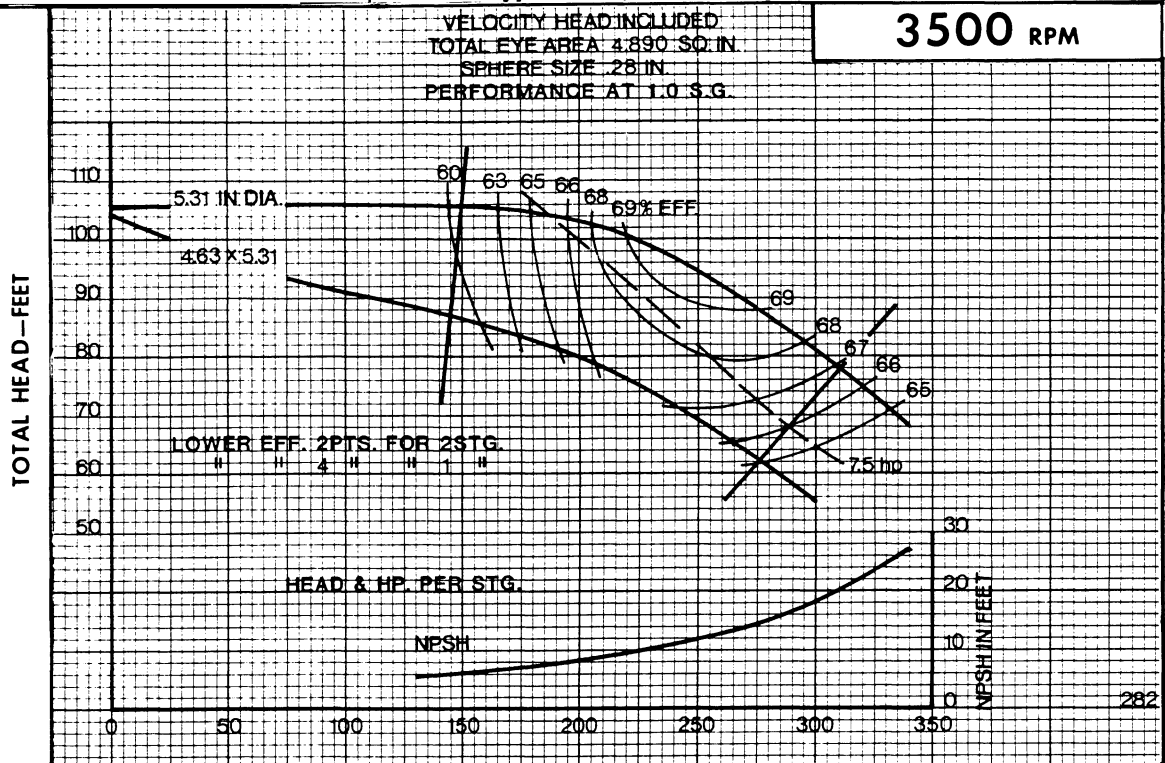

3500 RPM

IMPELLER	2626207	U.S. GALLONS PER MINUTE	CURVE	3125022
----------	---------	-------------------------	-------	---------

IMPELLER	2626208	U.S. GALLONS PER MINUTE	CURVE	3125023
----------	---------	-------------------------	-------	---------