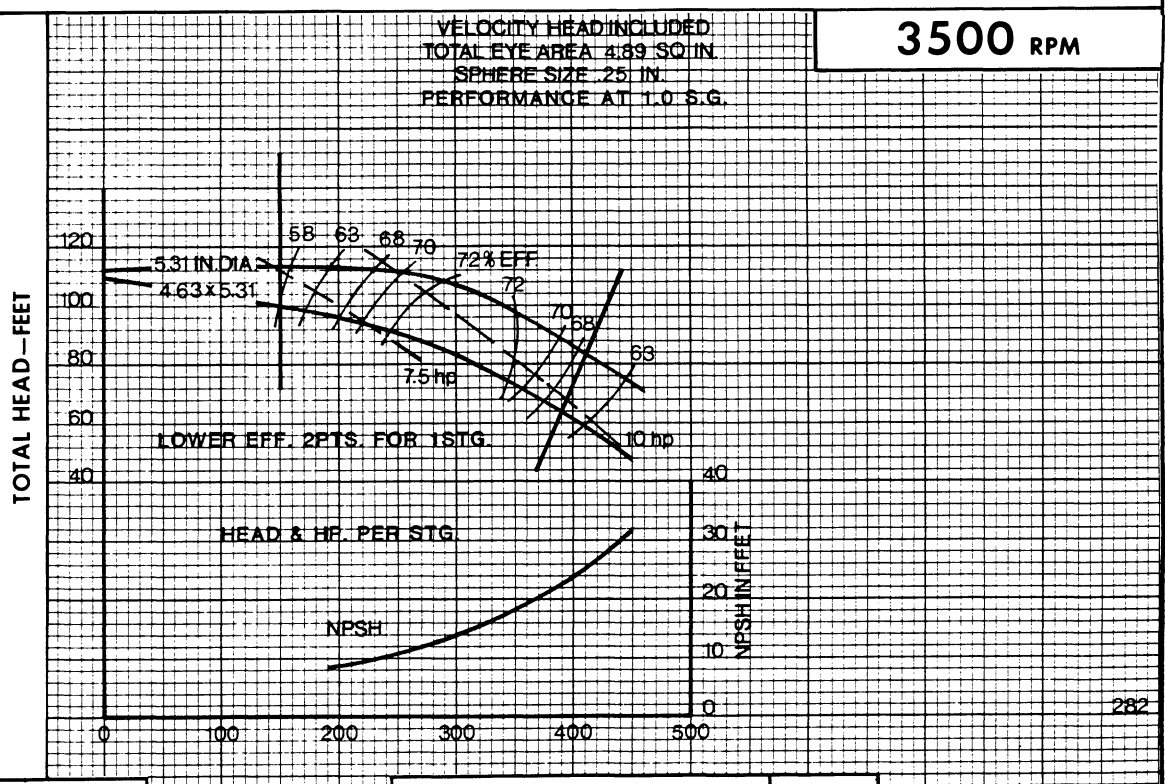

3500 RPM

IMPELLER	2626207	U.S. GALLONS PER MINUTE	CURVE	3125022
----------	---------	-------------------------	-------	---------

IMPELLER	2626208	U.S. GALLONS PER MINUTE	CURVE	3125023
----------	---------	-------------------------	-------	---------