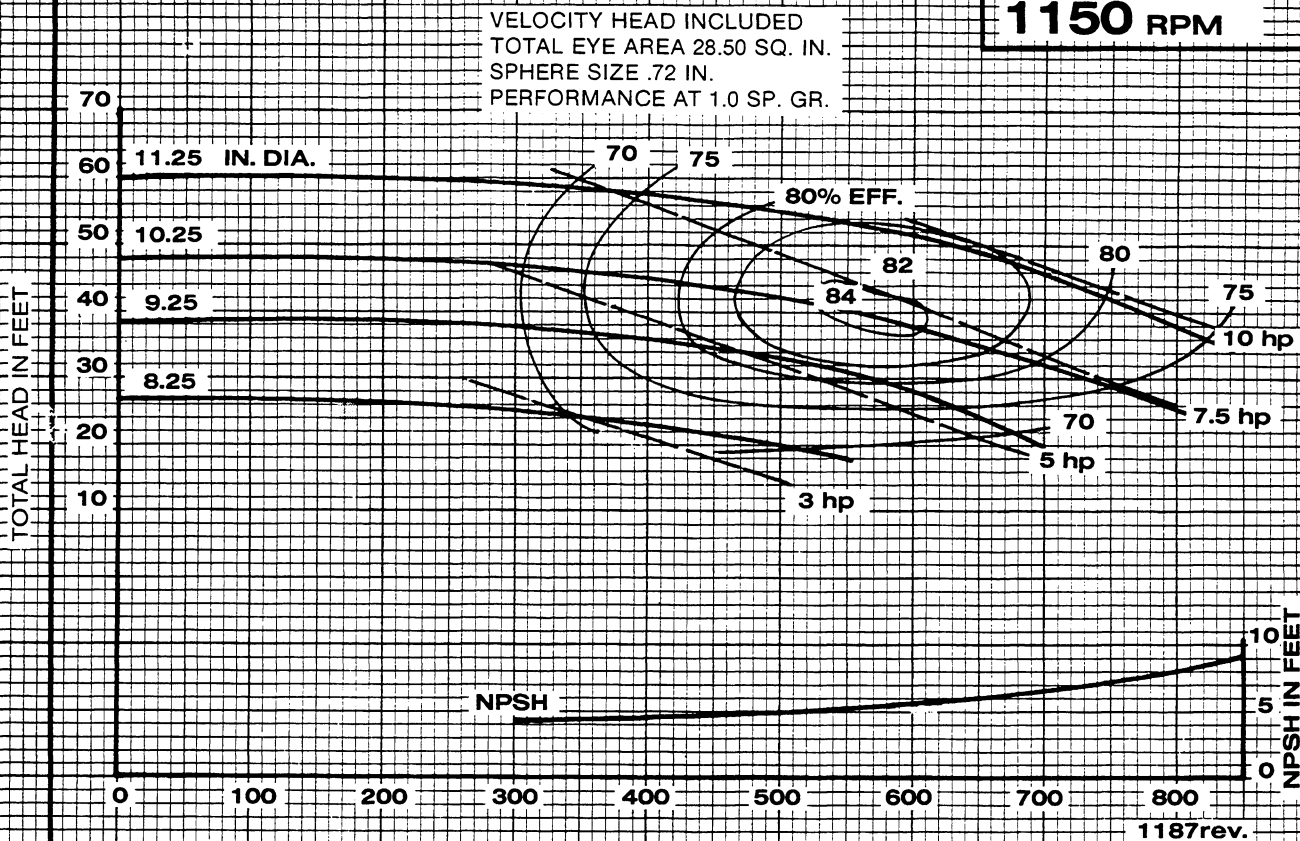

**1150 RPM**

IMPELLER **2692930**

U.S. GALLONS PER MINUTE

CURVE **3132005**

**1750 RPM**

IMPELLER **2692930**

U.S. GALLONS PER MINUTE

CURVE **3132003**