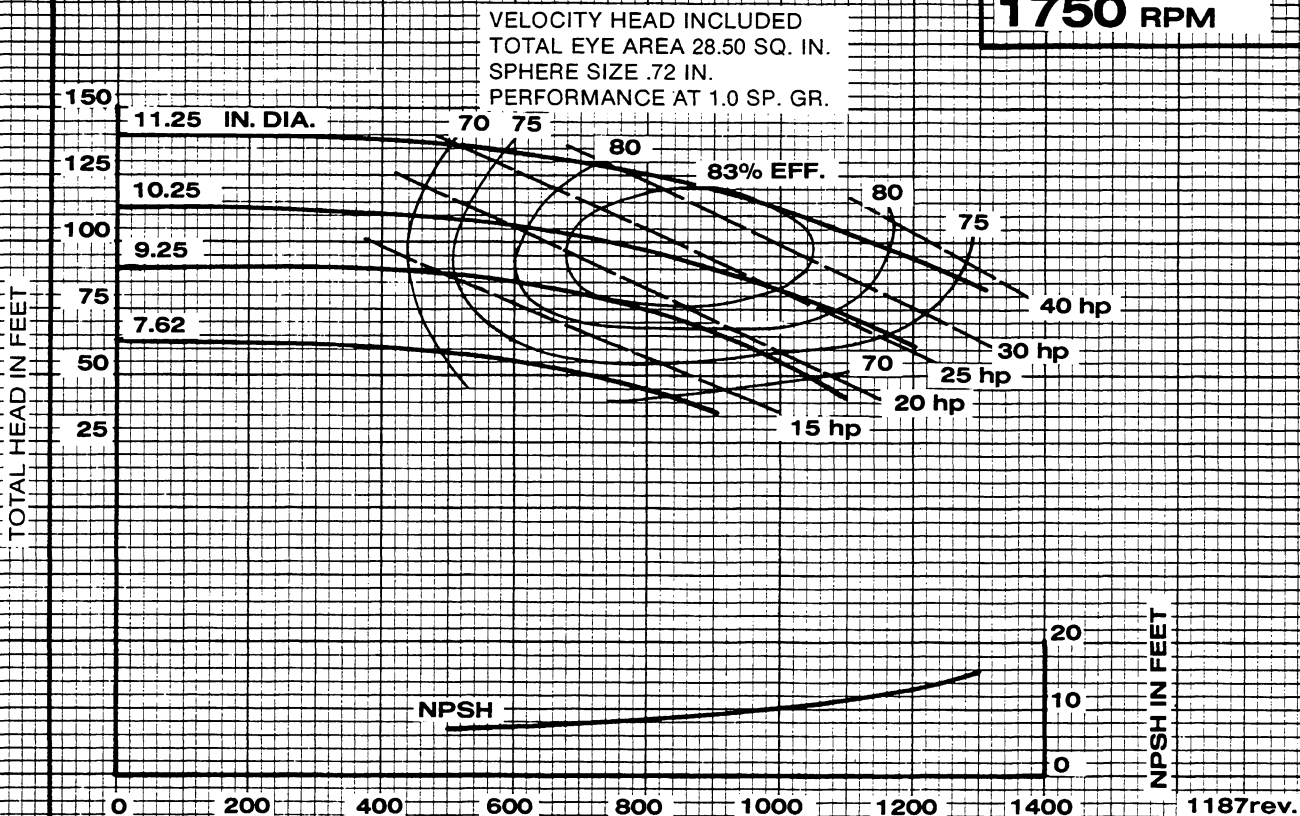

**1150 RPM**

IMPELLER **2692930**

U.S. GALLONS PER MINUTE

CURVE **3132005**

**1750 RPM**

IMPELLER **2692930**

U.S. GALLONS PER MINUTE

CURVE **3132003**