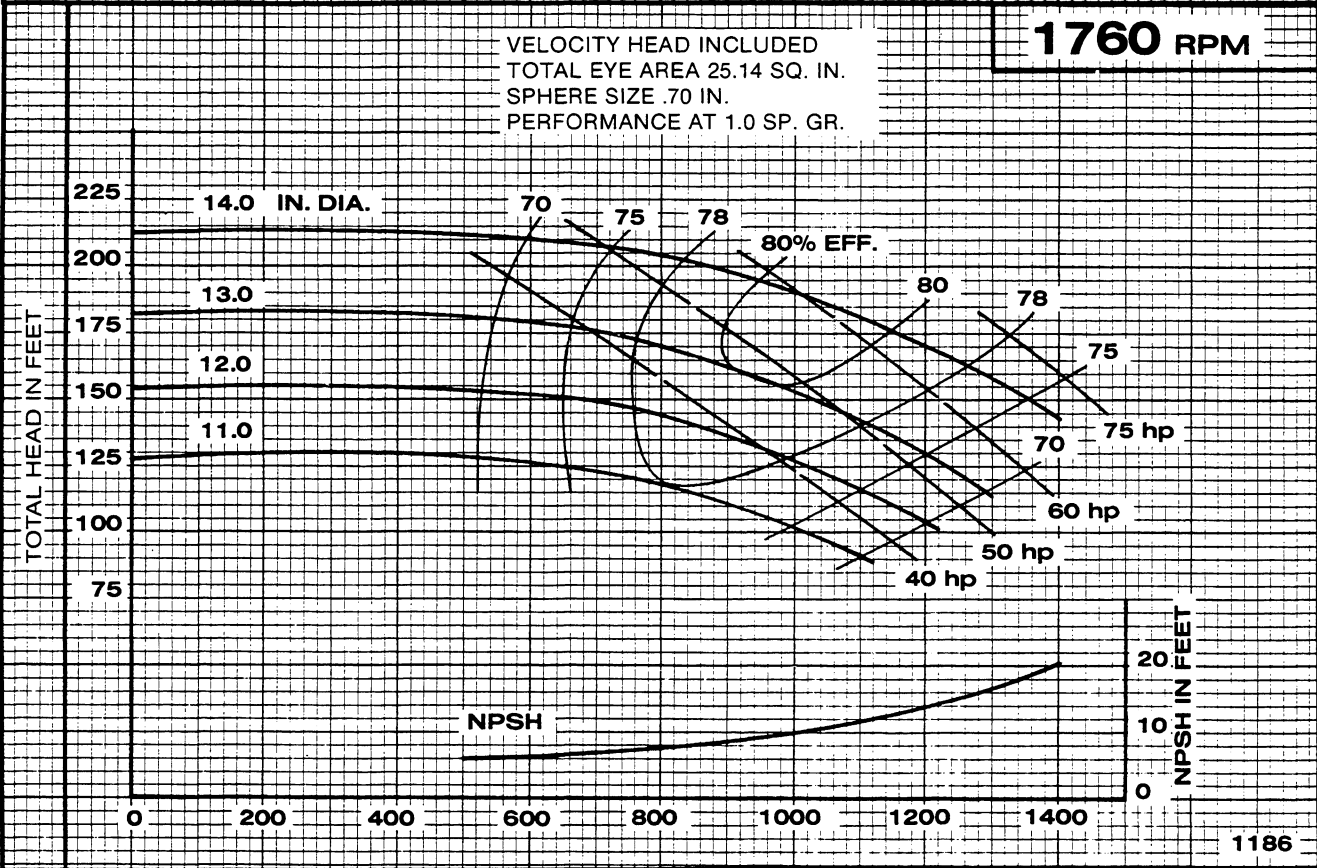

IMPELLER **2693456**

U.S. GALLONS PER MINUTE

CURVE **3132032**

IMPELLER **2693456**

U.S. GALLONS PER MINUTE

CURVE **3132030**