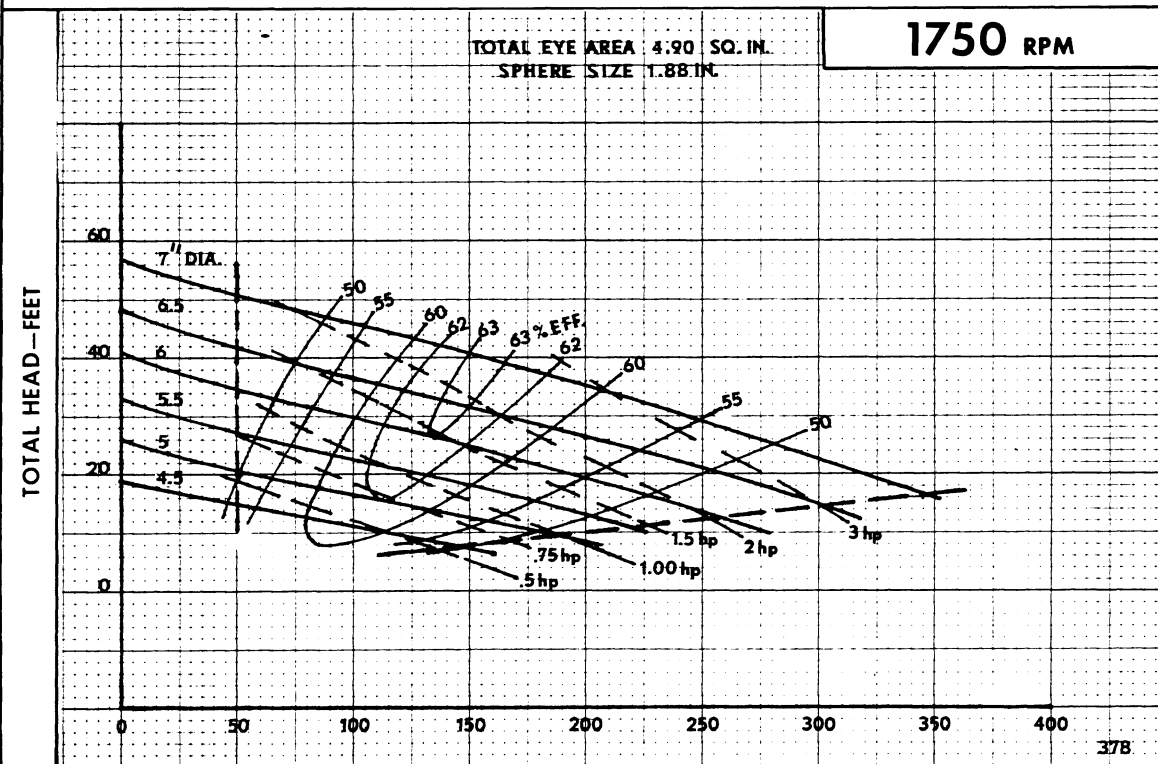

IMPELLER	P 211372	U.S. GALLONS PER MINUTE	CURVE	3156006
----------	----------	-------------------------	-------	---------

IMPELLER	P 211372	U.S. GALLONS PER MINUTE	CURVE	3156001
----------	----------	-------------------------	-------	---------