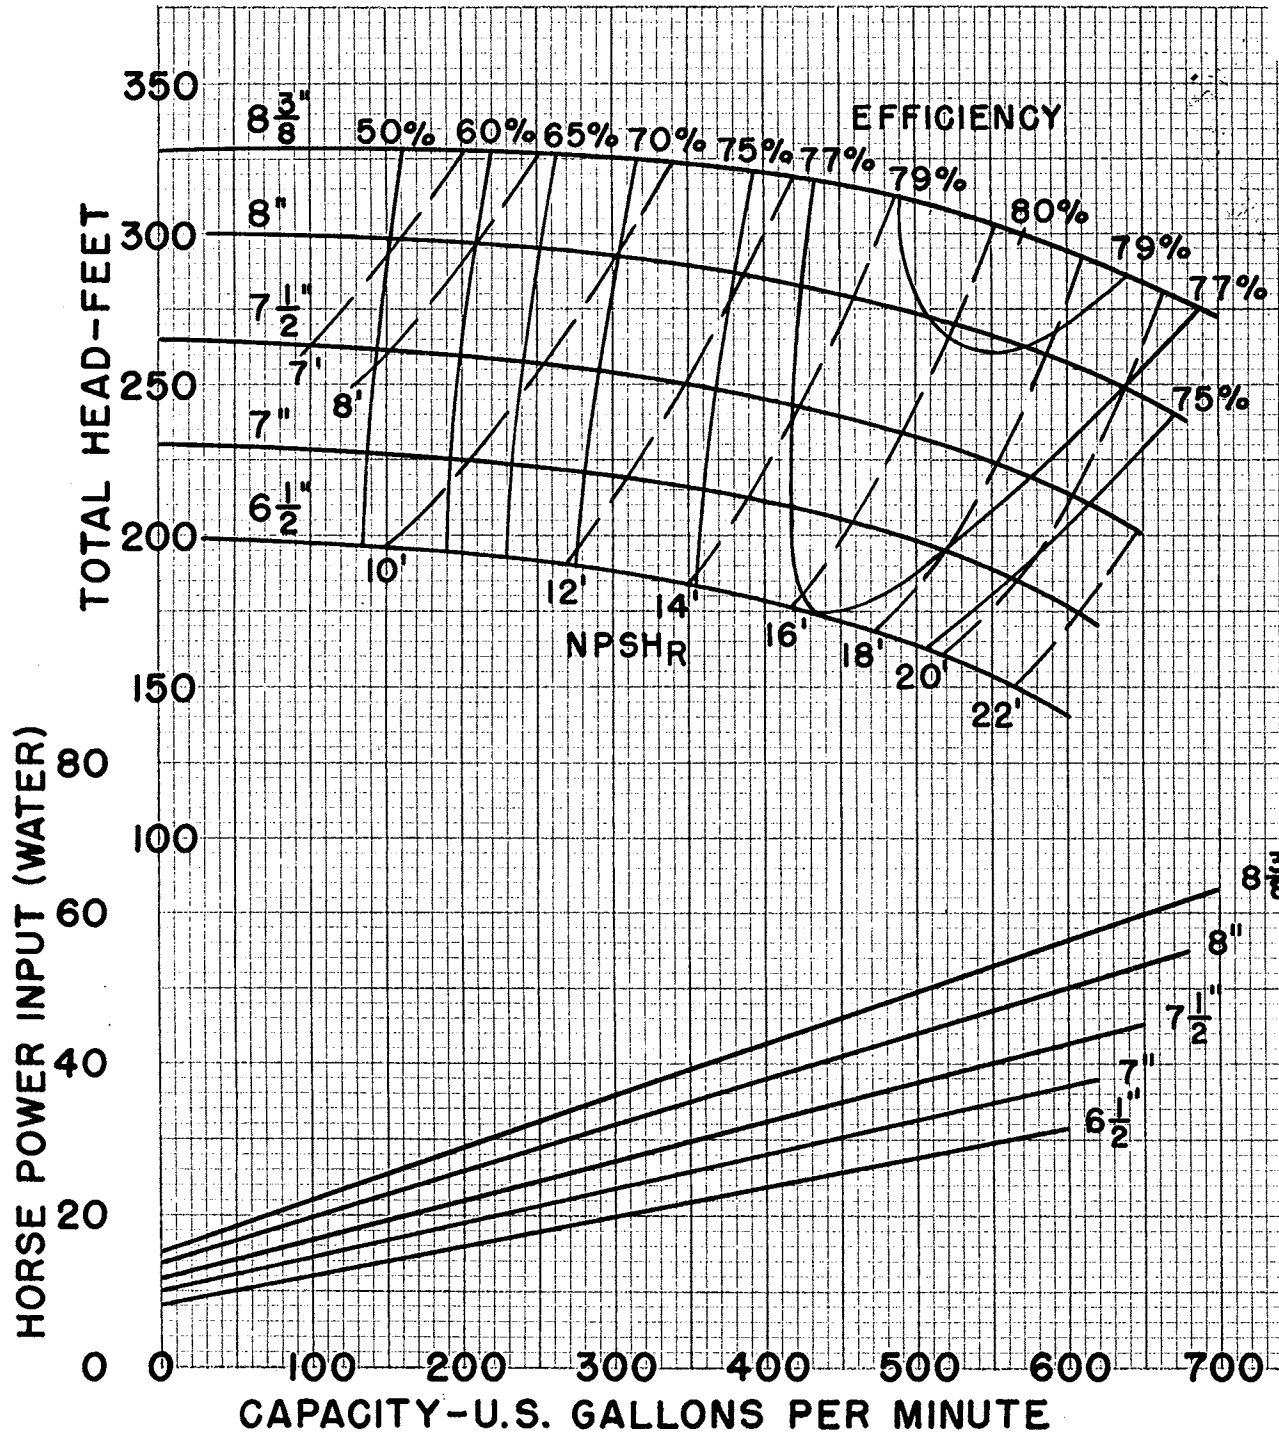

CURVE TF-7011

LaBour
Taber

TFA Size 4x3-8.38

AVS A-70 Impeller A-70 (8.38)

Speed 1750 Rpm

Curve TF-7017

CURVE TF-7017

8178

LaBour 
Taber

TFA Size 4x3-8.38

AVS A-70

Impeller A-70 (8.38)

Speed 3500 Rpm

Curve TF-7035

CURVE TF-7035

8178

LaBour 
Taber

TFA Size 3x2-8.38
AVS A-60
Impeller A-60 (8.38)
Speed 2900 Rpm
Curve TF-6029

TOTAL HEAD FT M	LaBour Taber 	MODEL <u>A70TF</u> TYPE <u>ANSI B73.1</u>	IMPELLER NO. <u>31-00734</u>
		SIZE <u>4x3-8.38</u> in <u>102x76-213</u> mm	EYE AREA <u>6.7</u> in ² <u>4320</u> mm ²
		SPEED <u>1500</u> rpm MAX SOLID <u>0.44</u> in	CURVE NO. <u>A70TF-15</u>

LaBour Taber

TFA Size 4x3-8.38 AVS A-70
Impeller A-70 (8.38)
Speed 2900 Rpm

6-22-66