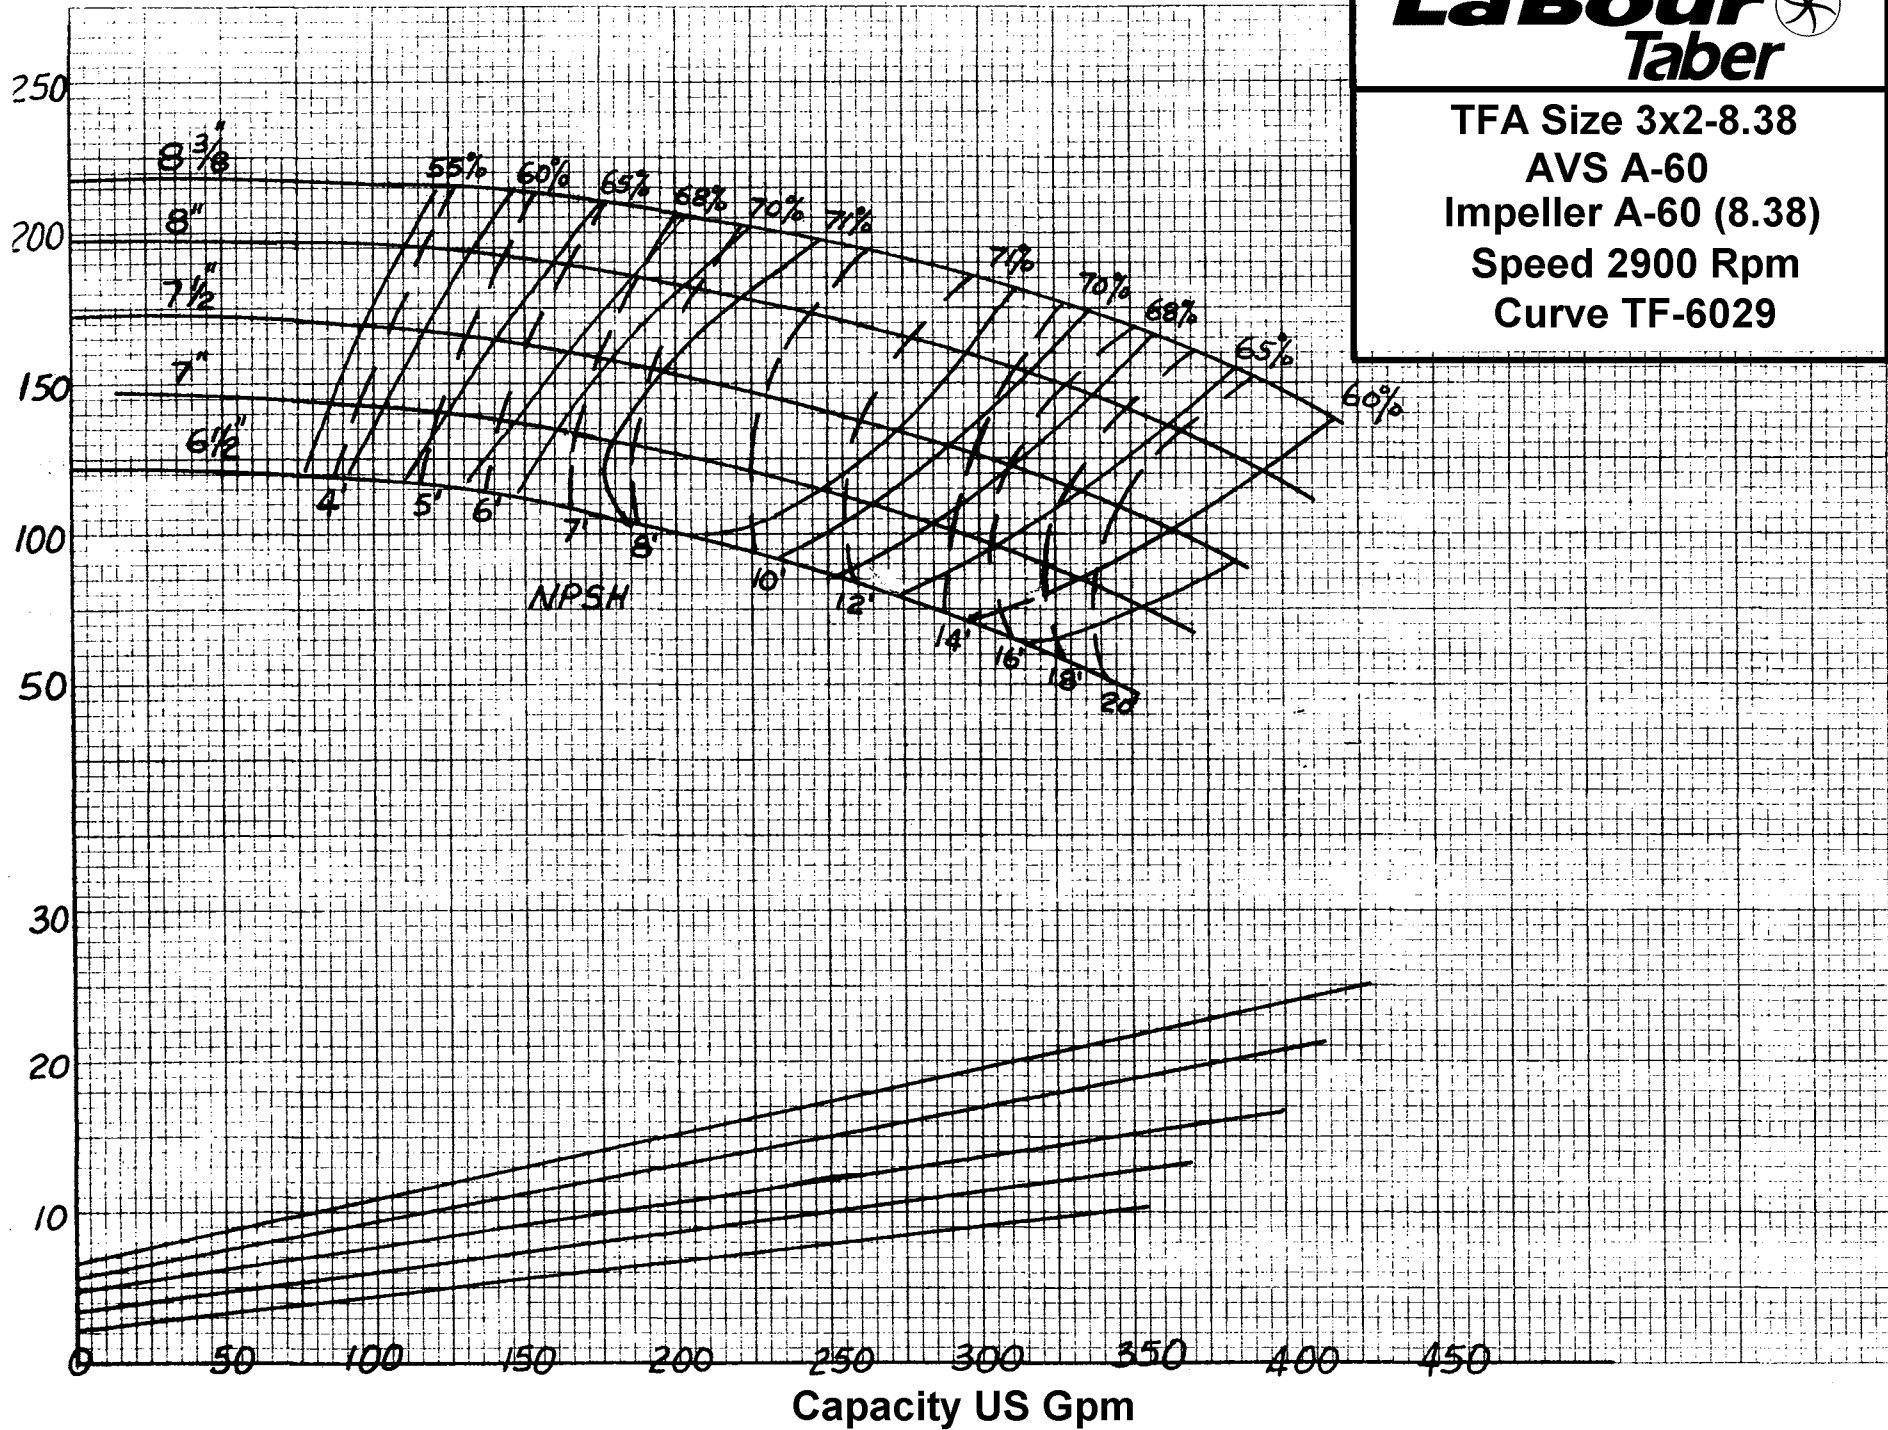

CURVE TF-7011

LaBour
Taber

TFA Size 4x3-8.38

AVS A-70 Impeller A-70 (8.38)

Speed 1750 Rpm

Curve TF-7017

CURVE TF-7017

8178

LaBour 
Taber

TFA Size 4x3-8.38

AVS A-70

Impeller A-70 (8.38)

Speed 3500 Rpm

Curve TF-7035

CURVE TF-7035

8178

LaBour 
Taber

TFA Size 3x2-8.38
AVS A-60
Impeller A-60 (8.38)
Speed 2900 Rpm
Curve TF-6029

TOTAL HEAD FT M	LaBour Taber 	MODEL <u>A70TF</u> TYPE <u>ANSI B73.1</u>	IMPELLER NO. <u>31-00734</u>
		SIZE <u>4x3-8.38</u> in <u>102x76-213</u> mm	EYE AREA <u>6.7</u> in ² <u>4320</u> mm ²
		SPEED <u>1500</u> rpm MAX SOLID <u>0.44</u> in	CURVE NO. <u>A70TF-15</u>

LaBour Taber

TFA Size 4x3-8.38 AVS A-70
Impeller A-70 (8.38)
Speed 2900 Rpm

6-22-66