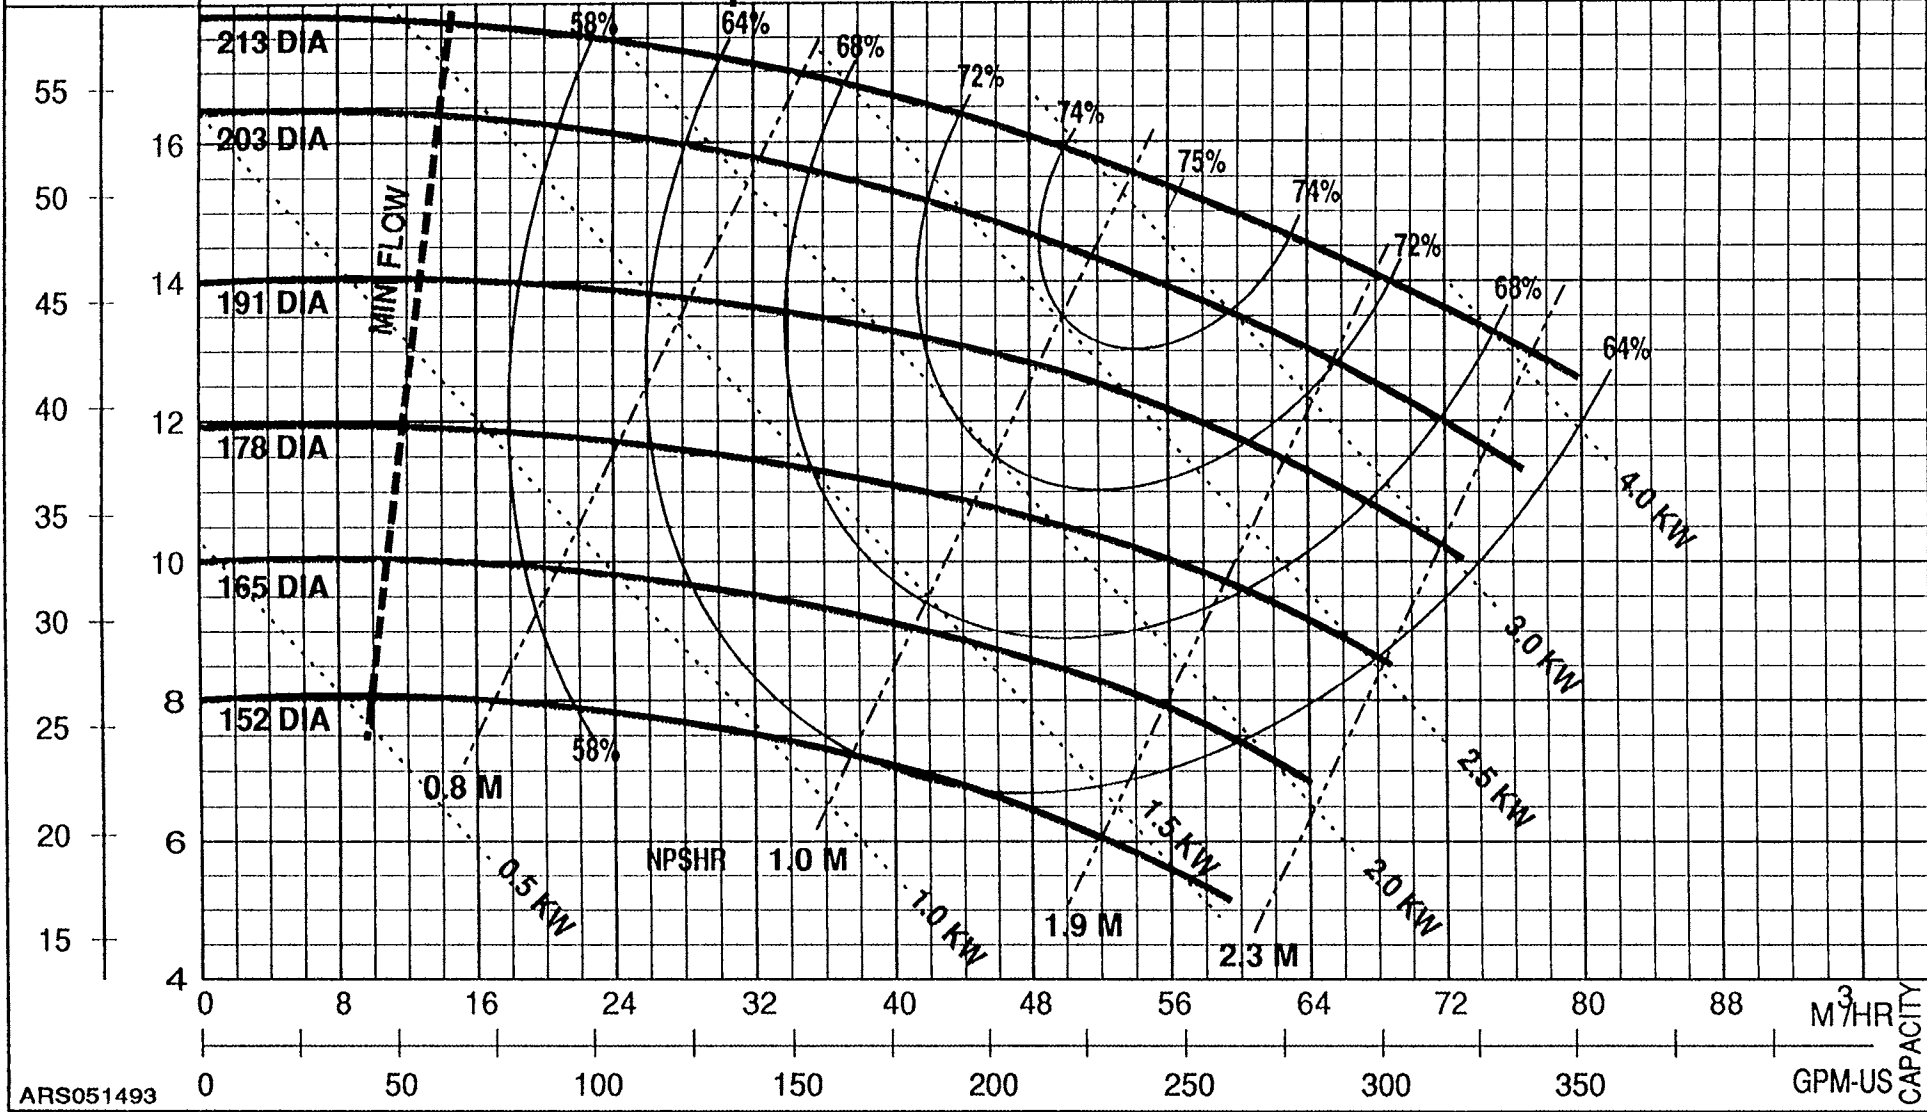

CURVE TF-7011

LaBour
Taber

TFA Size 4x3-8.38

AVS A-70 Impeller A-70 (8.38)

Speed 1750 Rpm

Curve TF-7017

CURVE TF-7017

8178

LaBour 
Taber

TFA Size 4x3-8.38

AVS A-70

Impeller A-70 (8.38)

Speed 3500 Rpm

Curve TF-7035

CURVE TF-7035

8178

LaBour 
Taber

TFA Size 3x2-8.38
AVS A-60
Impeller A-60 (8.38)
Speed 2900 Rpm
Curve TF-6029

TOTAL HEAD FT M	LaBour Taber 	MODEL <u>A70TF</u> TYPE <u>ANSI B73.1</u>	IMPELLER NO. <u>31-00734</u>
		SIZE <u>4x3-8.38</u> in <u>102x76-213</u> mm	EYE AREA <u>6.7</u> in ² <u>4320</u> mm ²
		SPEED <u>1500</u> rpm MAX SOLID <u>0.44</u> in	CURVE NO. <u>A70TF-15</u>

LaBour Taber

TFA Size 4x3-8.38 AVS A-70
Impeller A-70 (8.38)
Speed 2900 Rpm

6-22-66