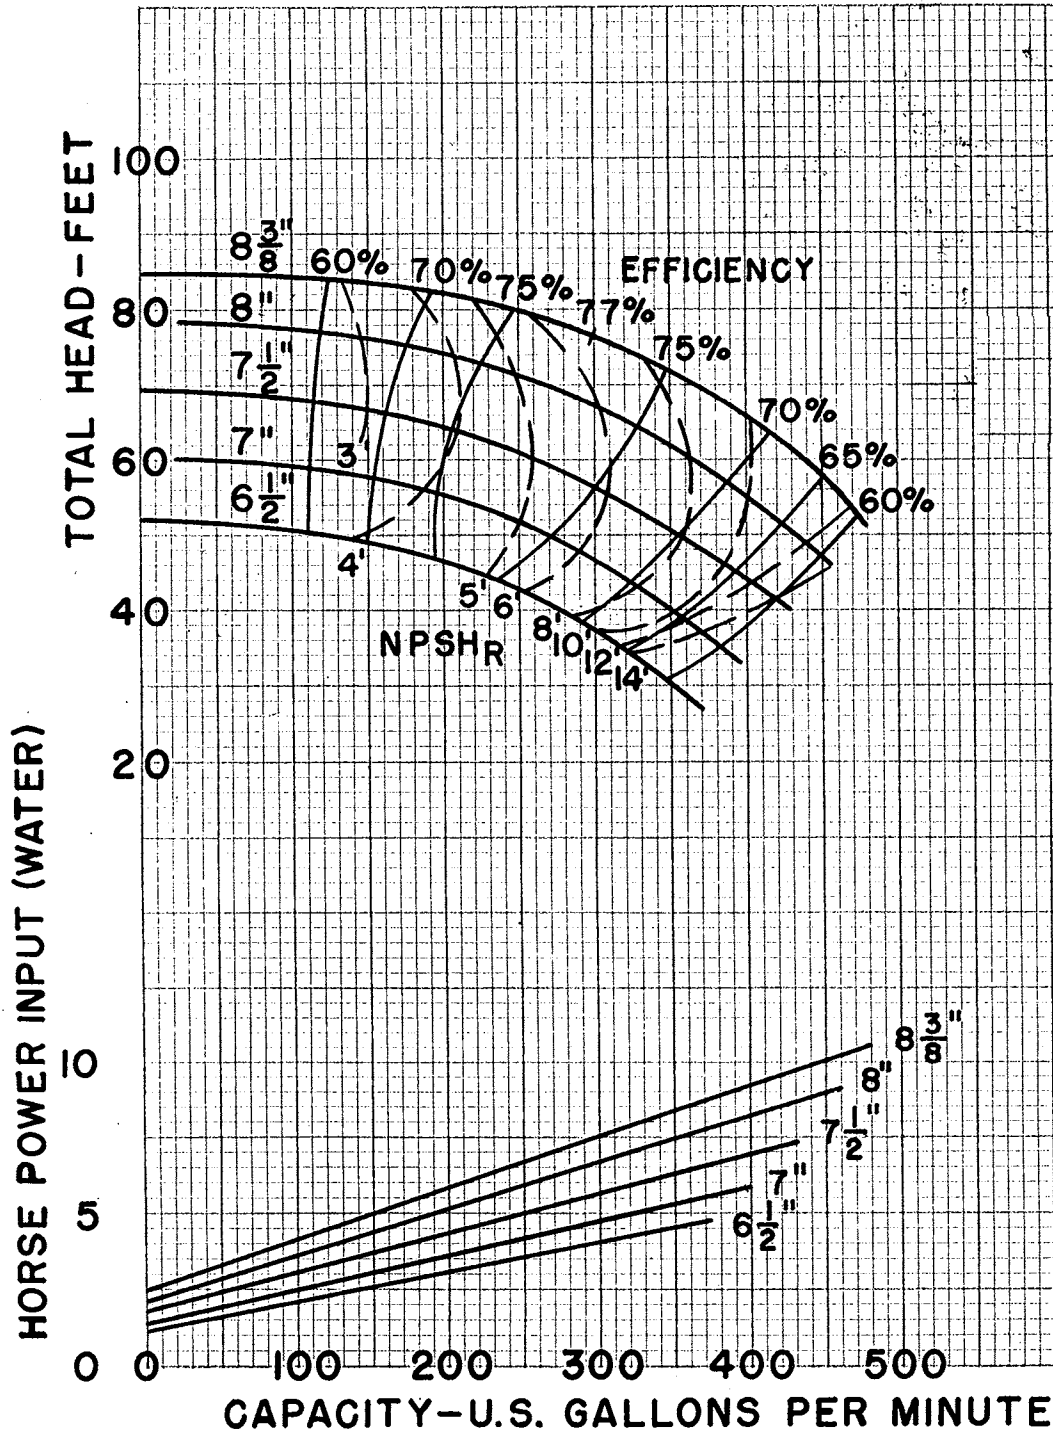

CURVE TF-7011

LaBour
Taber

TFA Size 4x3-8.38

AVS A-70 Impeller A-70 (8.38)

Speed 1750 Rpm

Curve TF-7017

CURVE TF-7017

8178

LaBour 
Taber

TFA Size 4x3-8.38

AVS A-70

Impeller A-70 (8.38)

Speed 3500 Rpm

Curve TF-7035

CURVE TF-7035

8178

LaBour 
Taber

TFA Size 3x2-8.38
AVS A-60
Impeller A-60 (8.38)
Speed 2900 Rpm
Curve TF-6029

TOTAL HEAD FT M	LaBour Taber 	MODEL <u>A70TF</u> TYPE <u>ANSI B73.1</u>	IMPELLER NO. <u>31-00734</u>
		SIZE <u>4x3-8.38</u> in <u>102x76-213</u> mm	EYE AREA <u>6.7</u> in ² <u>4320</u> mm ²
		SPEED <u>1500</u> rpm MAX SOLID <u>0.44</u> in	CURVE NO. <u>A70TF-15</u>