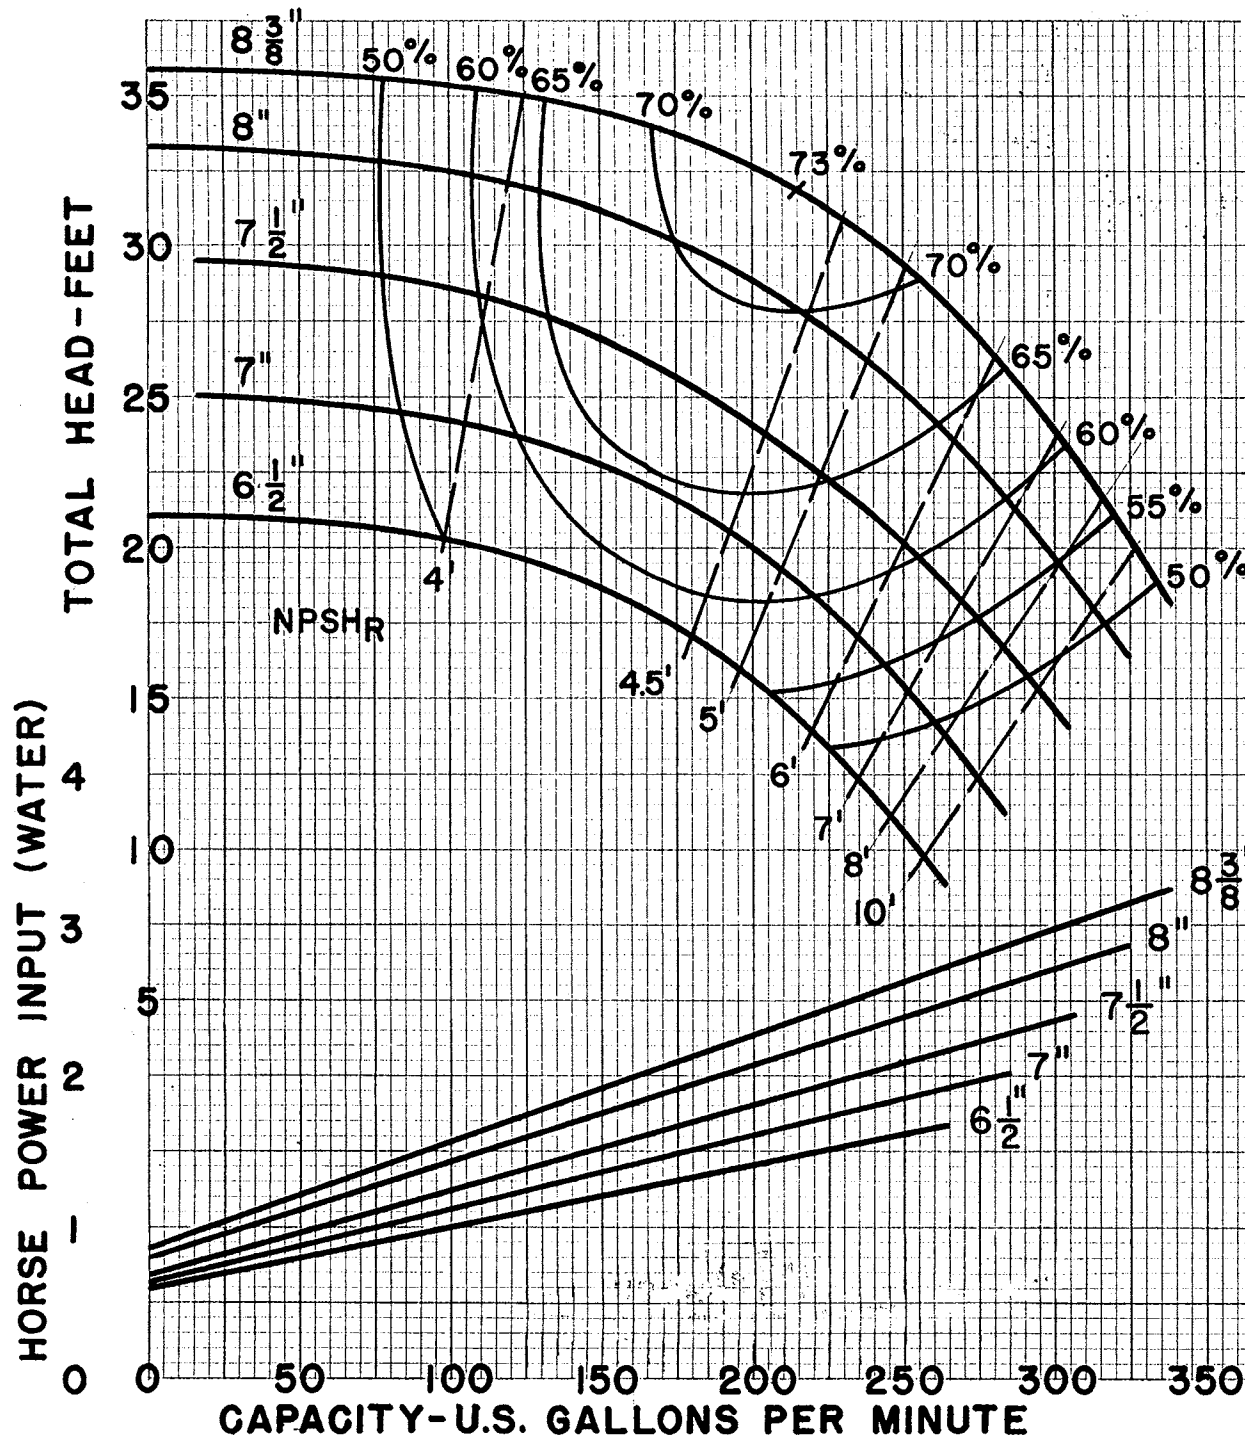

LaBour 
Taber

TFA Size 3x2-8.38 AVS A-60
 Impeller A-60 (8.38)
 Speed 3500 Rpm
 Curve TF-6035

CURVE
TF-6035
 8178

LaBour 
Taber

TFA Size 4x3-8.38 AVS A-70
Impeller A-70 (8.38)
Speed 1150 Rpm
Curve TF-7011

CURVE TF-7011

LaBour
Taber

TFA Size 4x3-8.38

AVS A-70 Impeller A-70 (8.38)

Speed 1750 Rpm

Curve TF-7017

CURVE TF-7017

8178

LaBour 
Taber

TFA Size 4x3-8.38

AVS A-70

Impeller A-70 (8.38)

Speed 3500 Rpm

Curve TF-7035

CURVE TF-7035

8178

LaBour 
Taber

TFA Size 3x2-8.38
AVS A-60
Impeller A-60 (8.38)
Speed 2900 Rpm
Curve TF-6029

TOTAL HEAD FT M	LaBour Taber 	MODEL <u>A70TF</u> TYPE <u>ANSI B73.1</u>	IMPELLER NO. <u>31-00734</u>
		SIZE <u>4x3-8.38</u> in <u>102x76-213</u> mm	EYE AREA <u>6.7</u> in ² <u>4320</u> mm ²
		SPEED <u>1500</u> rpm MAX SOLID <u>0.44</u> in	CURVE NO. <u>A70TF-15</u>