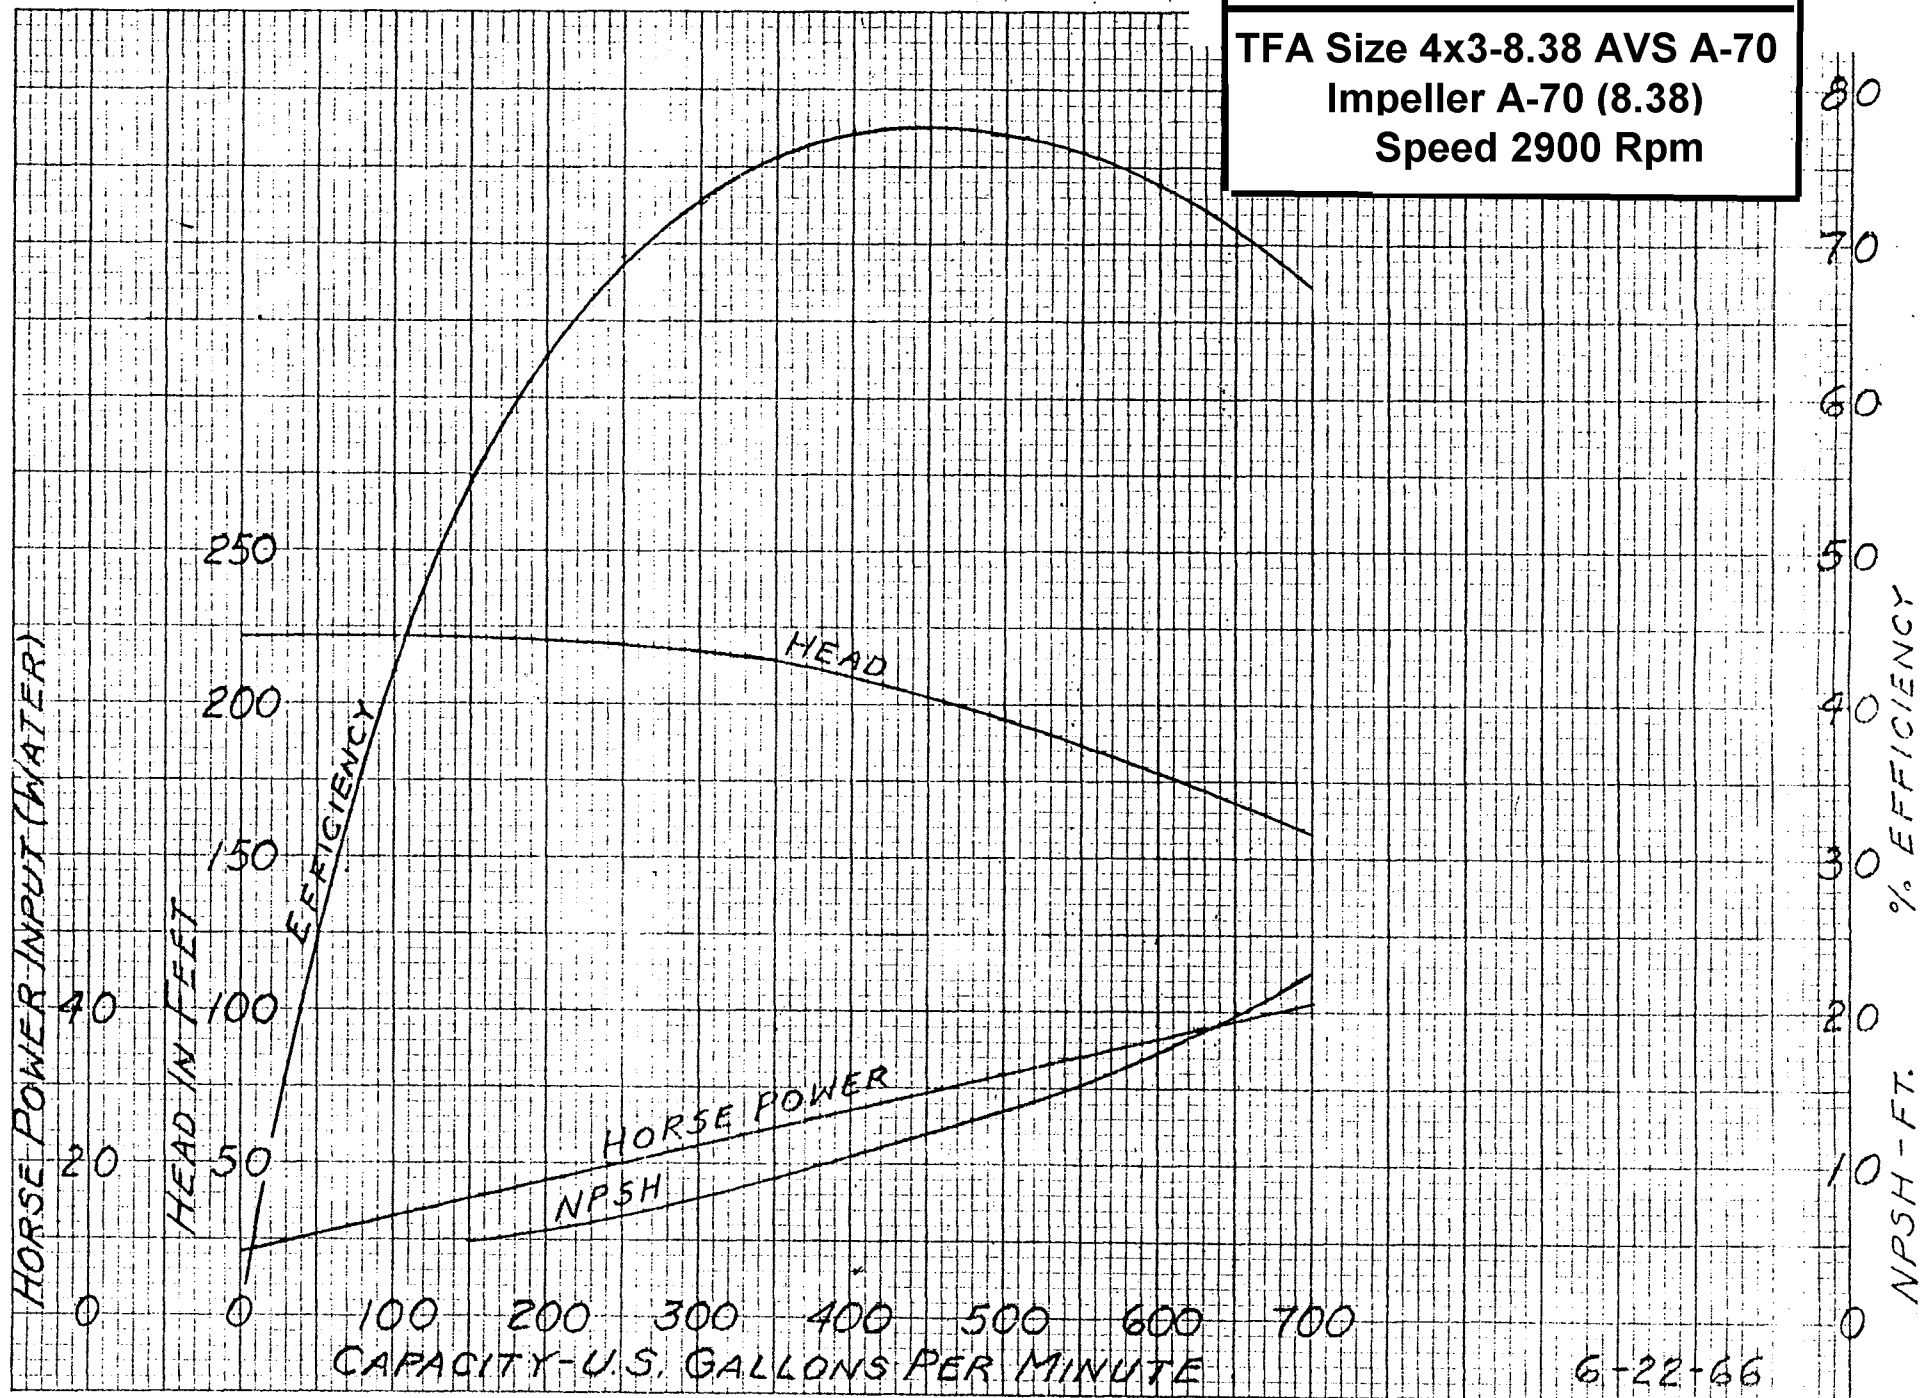

LaBour 
Taber

TFA Size 3x2-8.38
AVS A-60
Impeller A-60 (8.38)
Speed 2900 Rpm
Curve TF-6029

TOTAL HEAD FT M	LaBour Taber 	MODEL <u>A70TF</u> TYPE <u>ANSI B73.1</u>	IMPELLER NO. <u>31-00734</u>
		SIZE <u>4x3-8.38</u> in <u>102x76-213</u> mm	EYE AREA <u>6.7</u> in ² <u>4320</u> mm ²
		SPEED <u>1500</u> rpm MAX SOLID <u>0.44</u> in	CURVE NO. <u>A70TF-15</u>

LaBour Taber

TFA Size 4x3-8.38 AVS A-70
Impeller A-70 (8.38)
Speed 2900 Rpm

6-22-66