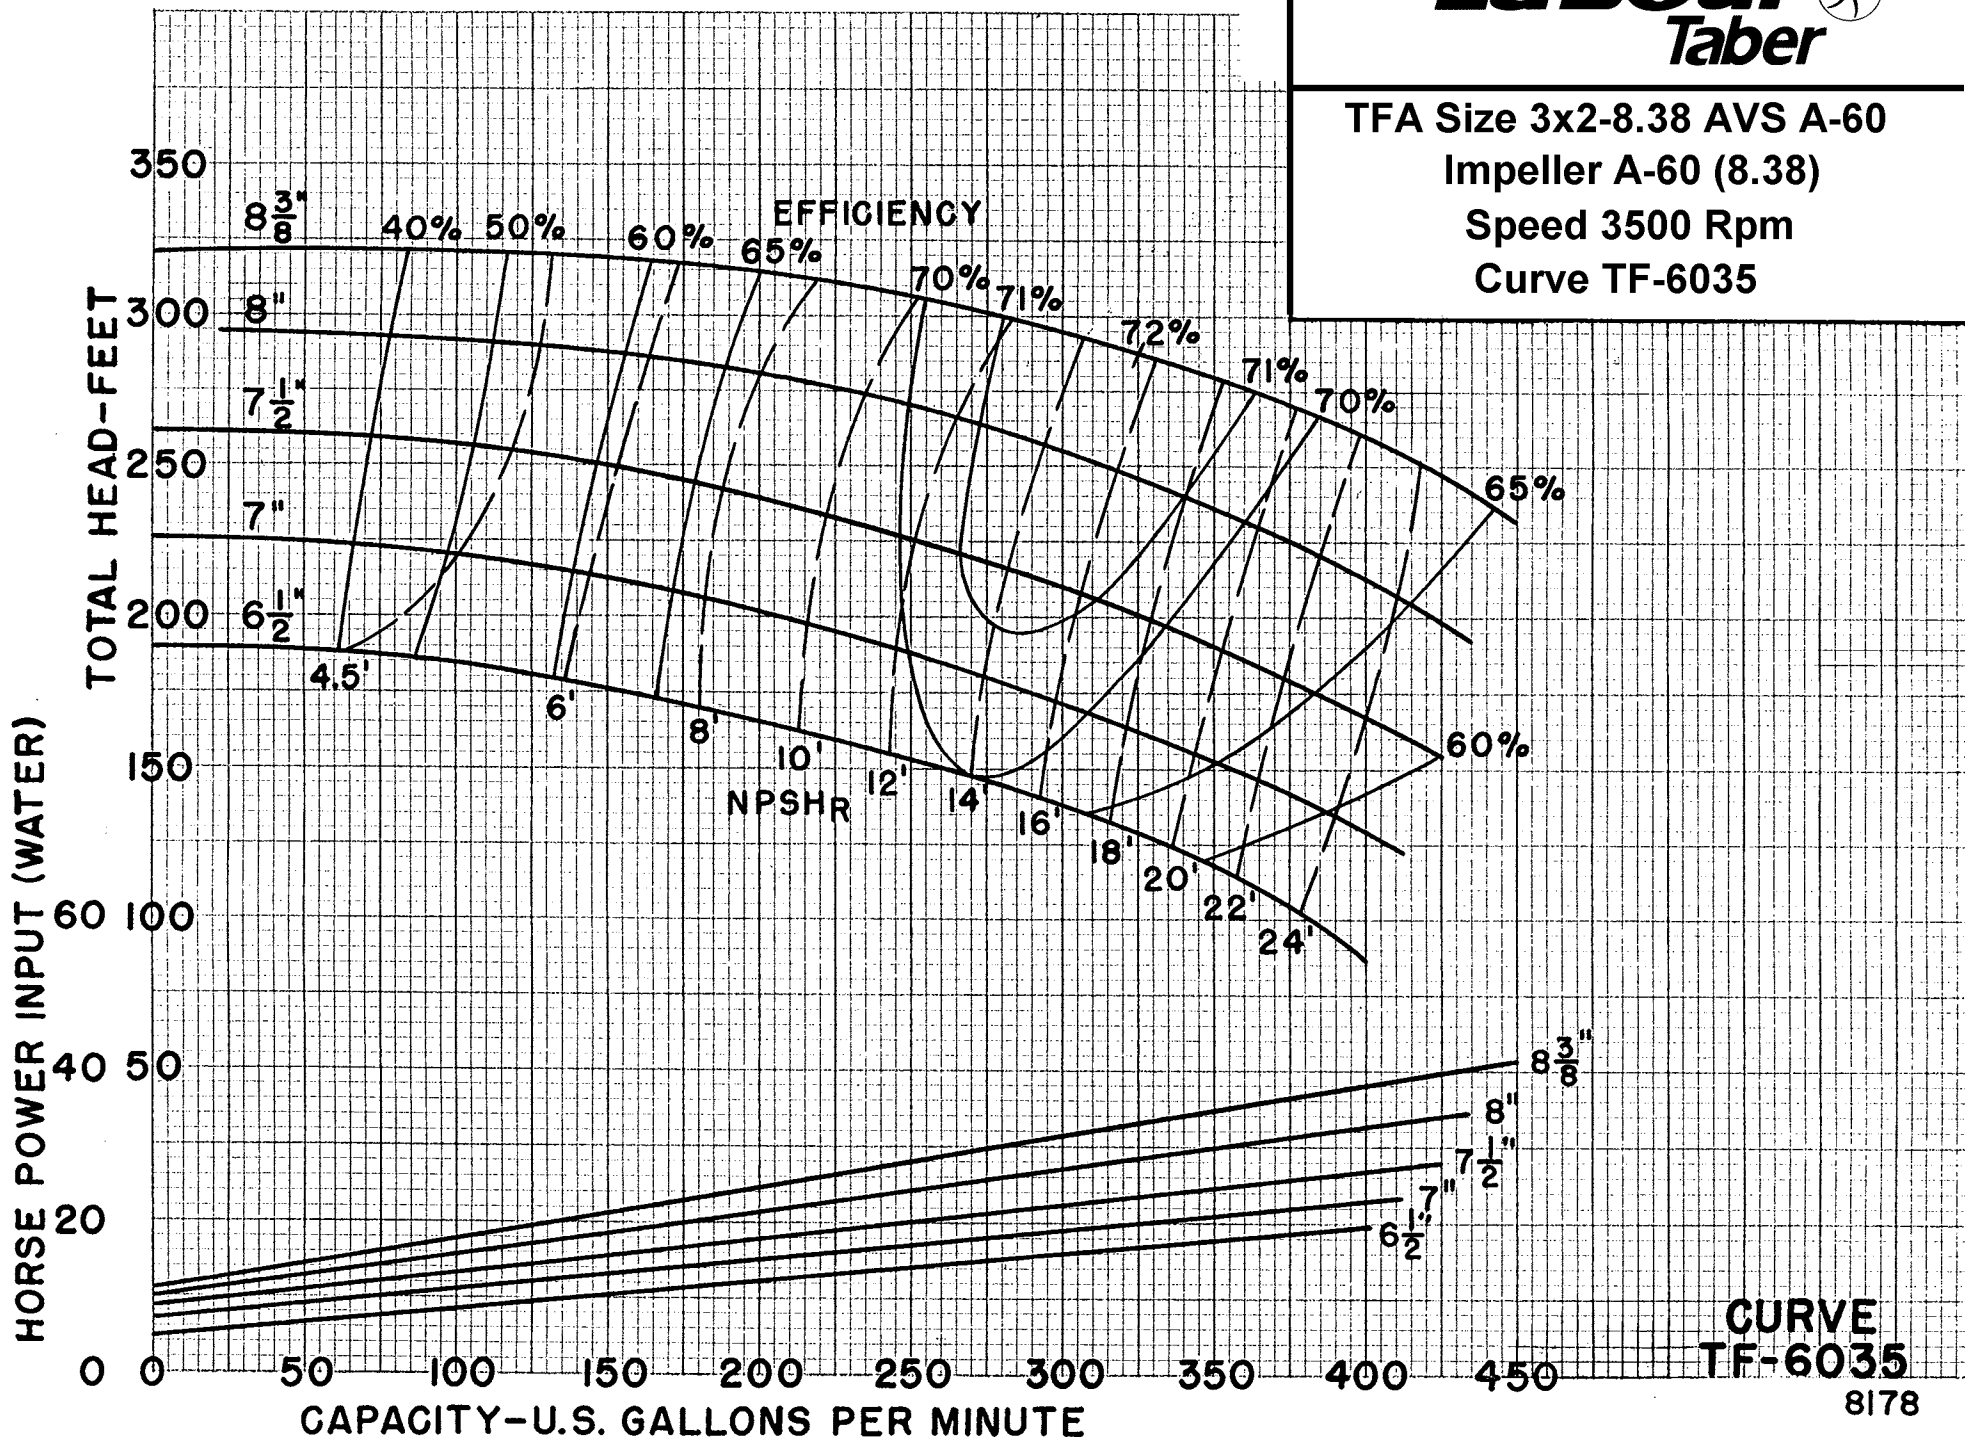

LaBour 
Taber

TFA Size 3x2-8.38 AVS A-60
 Impeller A-60 (8.38)
 Speed 3500 Rpm
 Curve TF-6035

CURVE
TF-6035
 8178

LaBour 
Taber

TFA Size 4x3-8.38 AVS A-70
Impeller A-70 (8.38)
Speed 1150 Rpm
Curve TF-7011

CURVE TF-7011

LaBour
Taber

TFA Size 4x3-8.38

AVS A-70 Impeller A-70 (8.38)

Speed 1750 Rpm

Curve TF-7017

CURVE TF-7017

8178

LaBour 
Taber

TFA Size 4x3-8.38

AVS A-70

Impeller A-70 (8.38)

Speed 3500 Rpm

Curve TF-7035

CURVE TF-7035

8178

LaBour 
Taber

TFA Size 3x2-8.38
AVS A-60
Impeller A-60 (8.38)
Speed 2900 Rpm
Curve TF-6029

TOTAL HEAD FT M	LaBour Taber 	MODEL <u>A70TF</u> TYPE <u>ANSI B73.1</u>	IMPELLER NO. <u>31-00734</u>
		SIZE <u>4x3-8.38</u> in <u>102x76-213</u> mm	EYE AREA <u>6.7</u> in ² <u>4320</u> mm ²
		SPEED <u>1500</u> rpm MAX SOLID <u>0.44</u> in	CURVE NO. <u>A70TF-15</u>