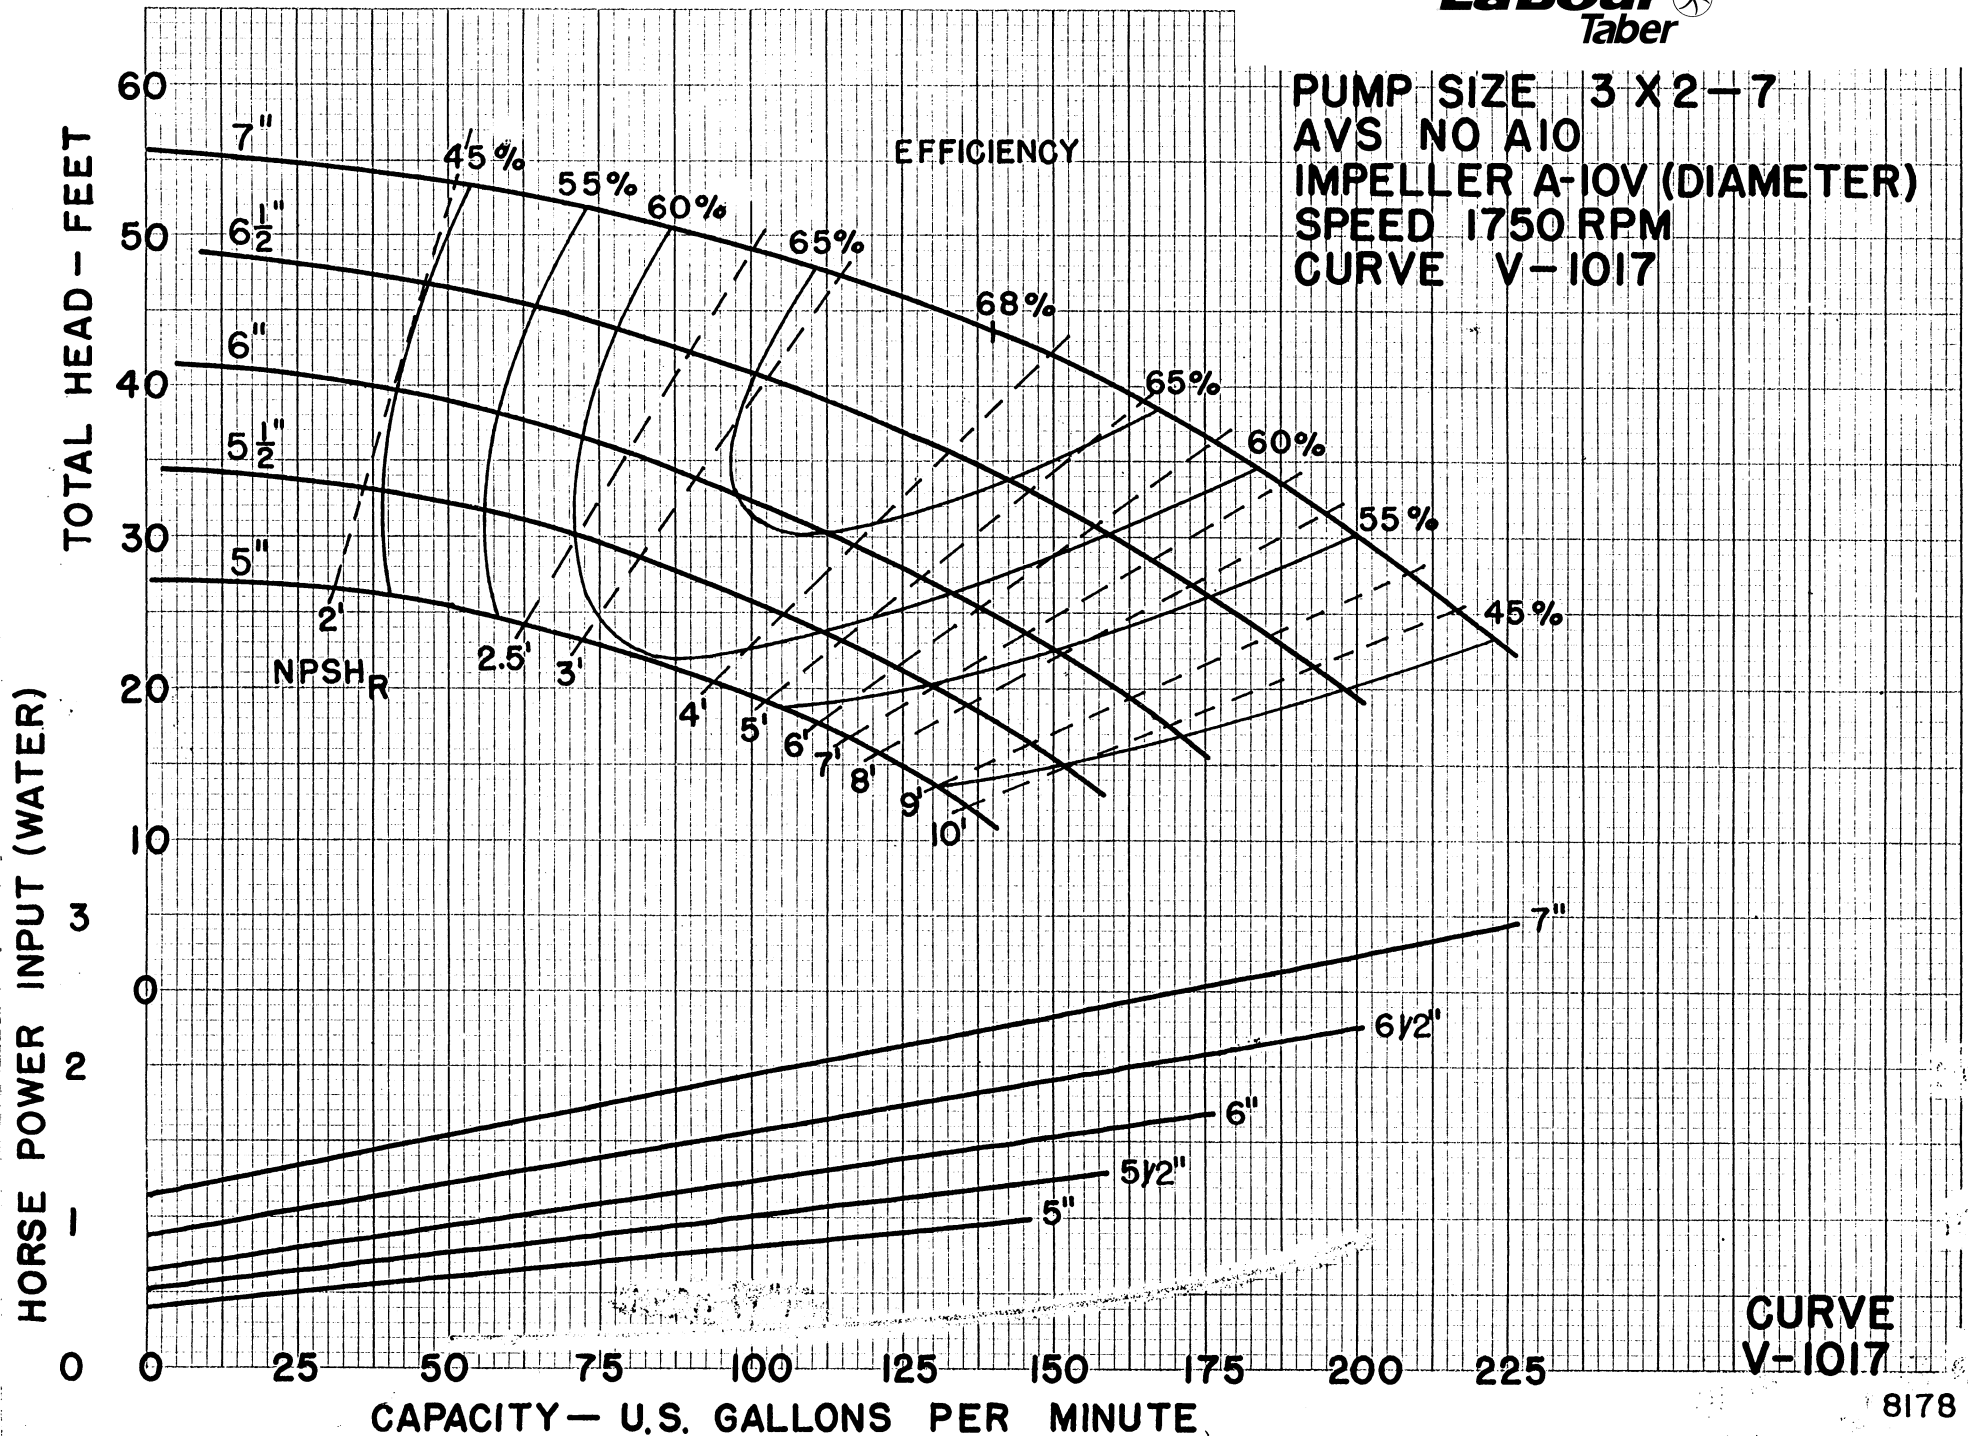

PUMP SIZE 3 X 2 - 7  
 AVS NO. A10  
 IMPELLER A-10V (DIAMETER)  
 SPEED 1150 RPM  
 CURVE V-1011

**CURVE**  
V-1011

**PUMP SIZE 3 X 2 - 7**  
**AVS NO A10**  
**IMPELLER A-10V (DIAMETER)**  
**SPEED 1750 RPM**  
**CURVE V-1017**

**CURVE V-1017**

PUMP SIZE 3 X 2-7  
AVS NO A-10  
IMPELLER A-10V (DIAMETER)  
SPEED 3500 RPM  
CURVE V-1035

CURVE  
V-1035

PUMP SIZE 3x2-7  
 AVS NO A-10  
 IMPELLER A-10V(DIAMETER)  
 SPEED 1450 RPM  
 CURVE V-1014

CURVE  
 V-1014  
 (62867)

**LaBour**  
Taber

PUMP SIZE 3 X 2 - 7  
AVS NO A-10  
IMPELLER A-10V (DIAMETER)  
SPEED 2900 RPM  
CURVE V-1029

CURVE V-1029  
(61667)