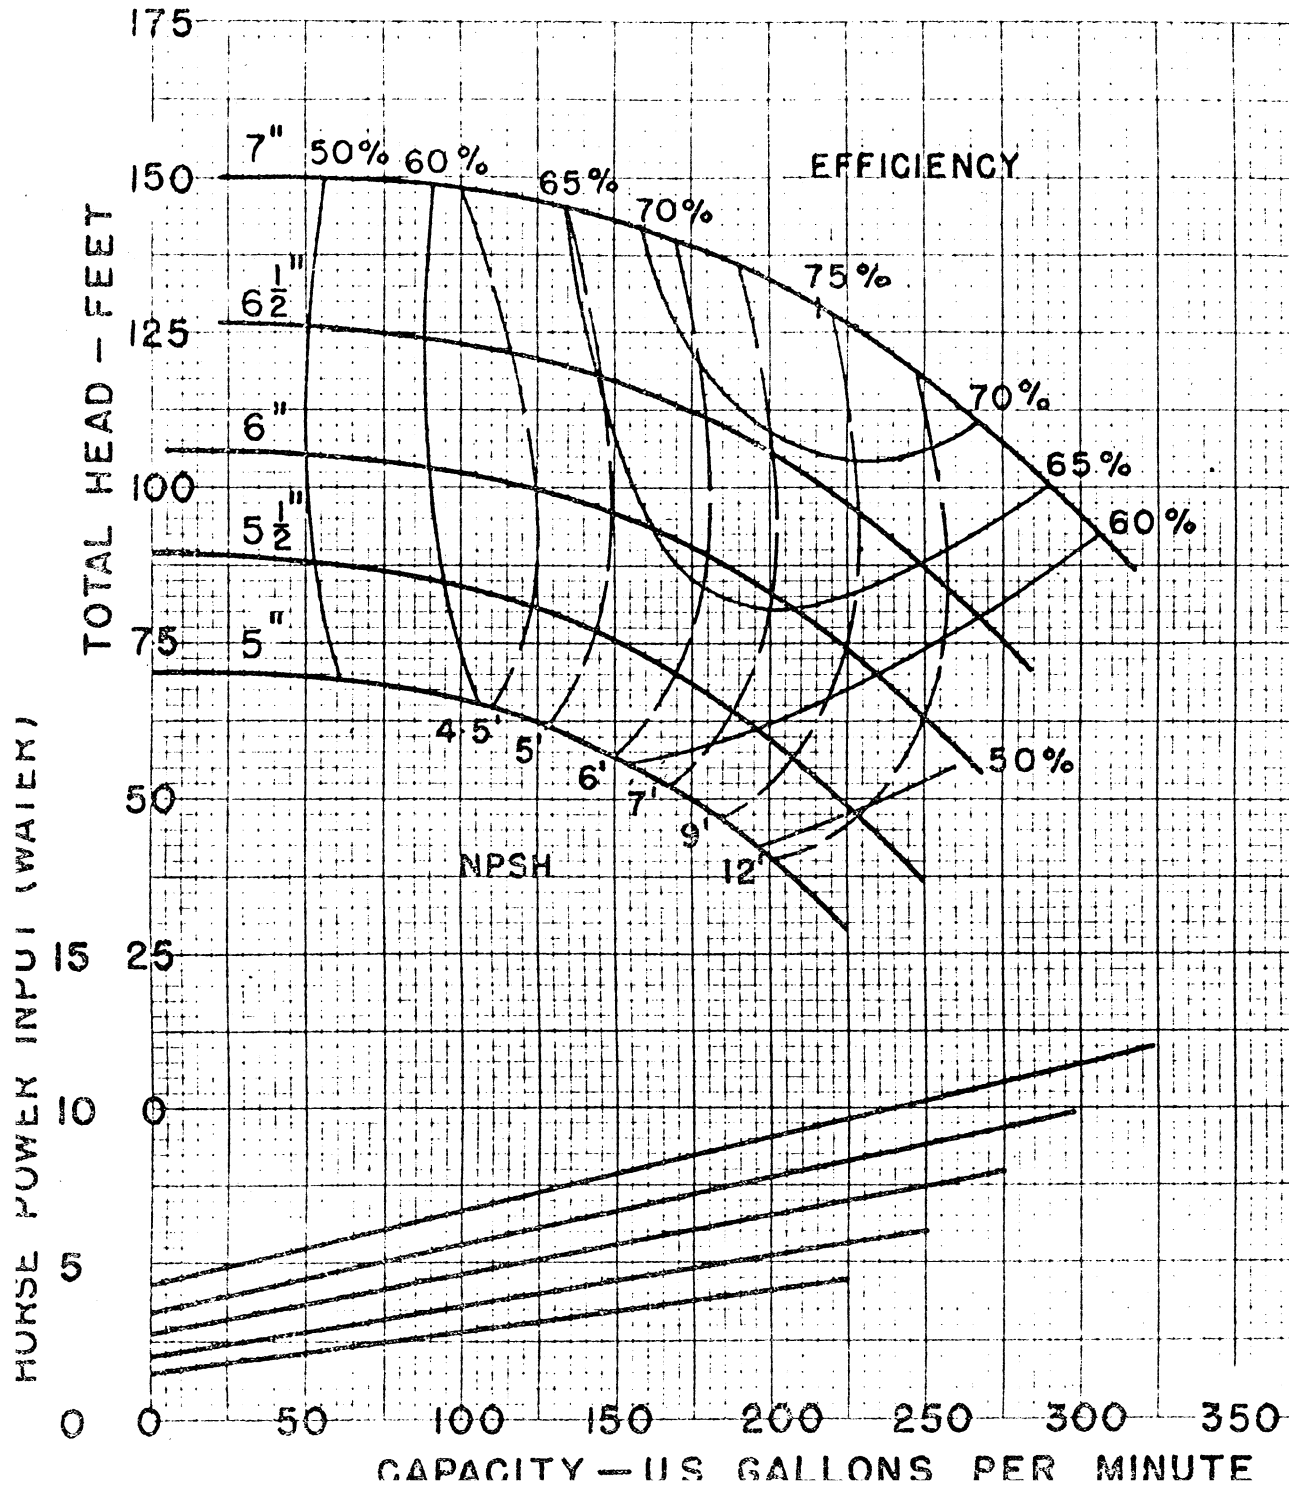

PUMP SIZE 3 X 2 - 7  
 AVS NO. A10  
 IMPELLER A-10V (DIAMETER)  
 SPEED 1150 RPM  
 CURVE V-1011

**CURVE**  
V-1011

**PUMP SIZE 3 X 2 - 7**  
**AVS NO A10**  
**IMPELLER A-10V (DIAMETER)**  
**SPEED 1750 RPM**  
**CURVE V-1017**

**CURVE V-1017**

PUMP SIZE 3 X 2-7  
AVS NO A-10  
IMPELLER A-10V (DIAMETER)  
SPEED 3500 RPM  
CURVE V-1035

CURVE  
V-1035

PUMP SIZE 3x2-7  
 AVS NO A-10  
 IMPELLER A-10V(DIAMETER)  
 SPEED 1450 RPM  
 CURVE V-1014

CURVE  
 V-1014  
 (62867)

**LaBour**  
Taber

PUMP SIZE 3 X 2 - 7  
AVS NO A-10  
IMPELLER A-10V (DIAMETER)  
SPEED 2900 RPM  
CURVE V-1029

CURVE V-1029  
(61667)