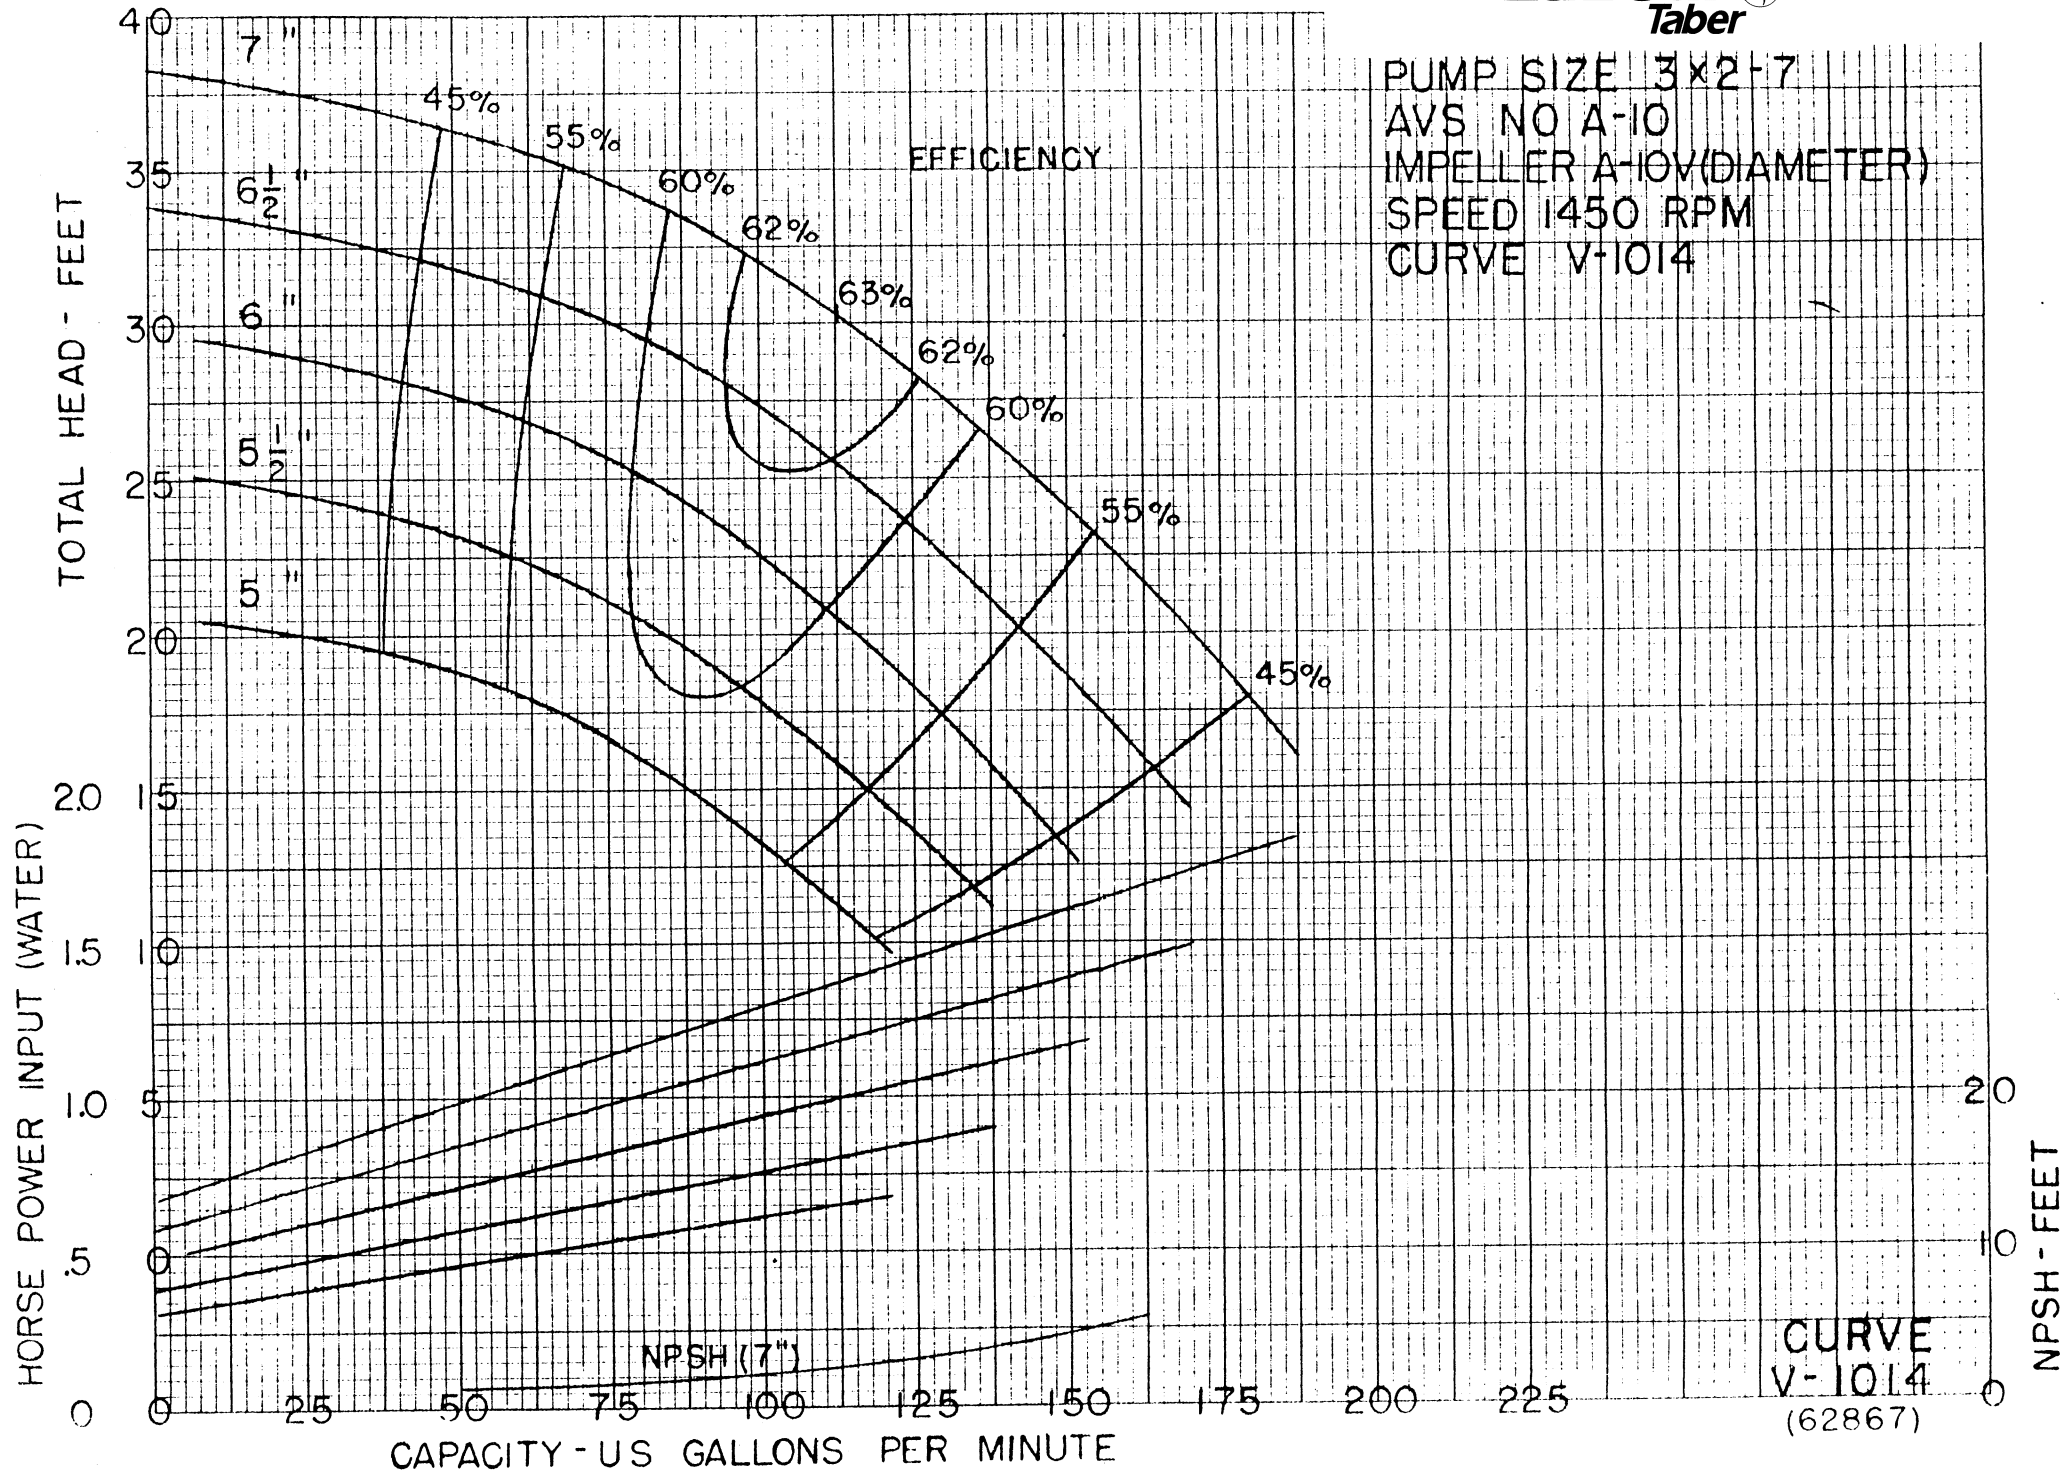

PUMP SIZE 3 X 2 - 7  
 AVS NO. A10  
 IMPELLER A-10V (DIAMETER)  
 SPEED 1150 RPM  
 CURVE V-1011

**CURVE**  
V-1011

**PUMP SIZE 3 X 2 - 7**  
**AVS NO A10**  
**IMPELLER A-10V (DIAMETER)**  
**SPEED 1750 RPM**  
**CURVE V-1017**

**CURVE V-1017**

PUMP SIZE 3 X 2-7  
AVS NO A-10  
IMPELLER A-10V (DIAMETER)  
SPEED 3500 RPM  
CURVE V-1035

CURVE  
V-1035

PUMP SIZE 3x2-7  
 AVS NO A-10  
 IMPELLER A-10V(DIAMETER)  
 SPEED 1450 RPM  
 CURVE V-1014

CURVE  
 V-1014  
 (62867)

**LaBour**  
Taber

PUMP SIZE 3 X 2 - 7  
AVS NO A-10  
IMPELLER A-10V (DIAMETER)  
SPEED 2900 RPM  
CURVE V-1029

CURVE V-1029  
(61667)