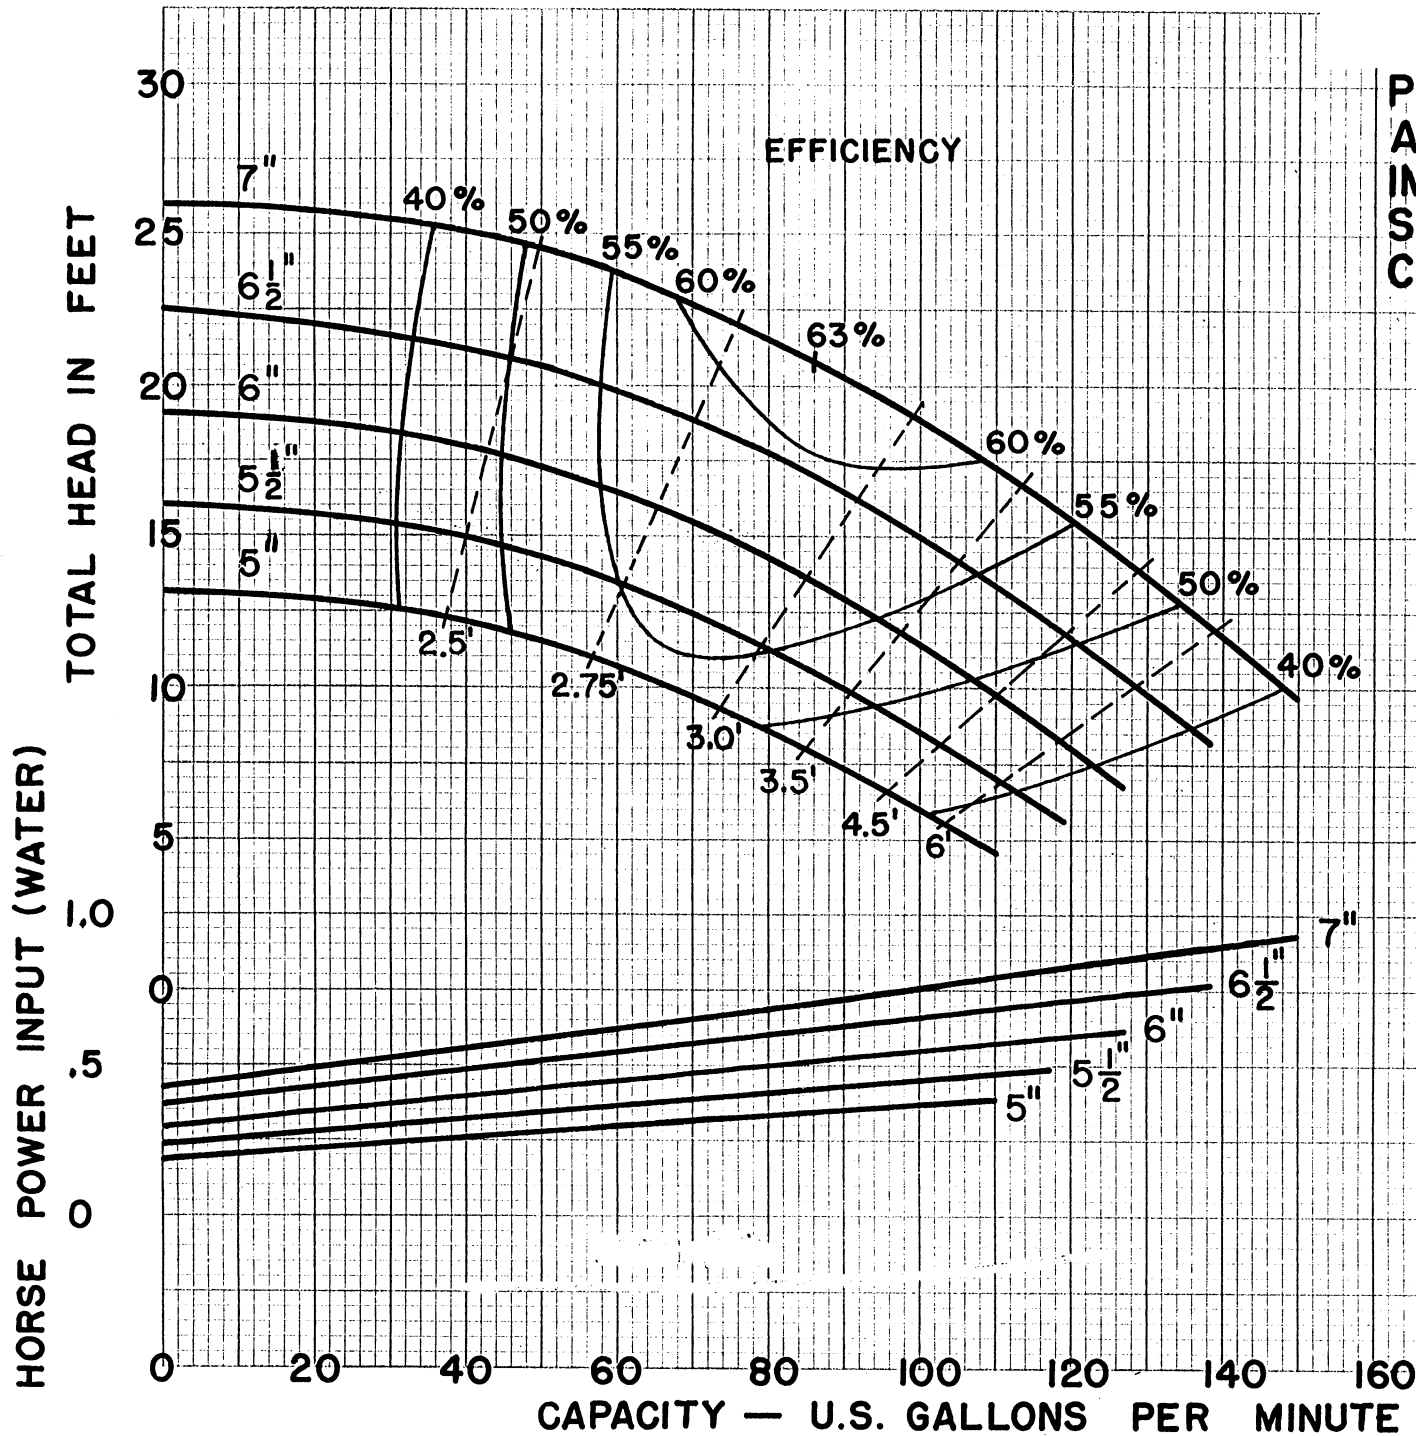

PUMP SIZE 3 X 2 - 7  
 AVS NO. A10  
 IMPELLER A-10V (DIAMETER)  
 SPEED 1150 RPM  
 CURVE V-1011

**CURVE**  
V-1011

**PUMP SIZE 3 X 2 - 7**  
**AVS NO A10**  
**IMPELLER A-10V (DIAMETER)**  
**SPEED 1750 RPM**  
**CURVE V-1017**

**CURVE V-1017**

PUMP SIZE 3 X 2-7  
AVS NO A-10  
IMPELLER A-10V (DIAMETER)  
SPEED 3500 RPM  
CURVE V-1035

CURVE  
V-1035

PUMP SIZE 3x2-7  
 AVS NO A-10  
 IMPELLER A-10V(DIAMETER)  
 SPEED 1450 RPM  
 CURVE V-1014

CURVE  
 V-1014  
 (62867)

**LaBour**  
Taber

PUMP SIZE 3 X 2 - 7  
AVS NO A-10  
IMPELLER A-10V (DIAMETER)  
SPEED 2900 RPM  
CURVE V-1029

CURVE V-1029  
(61667)