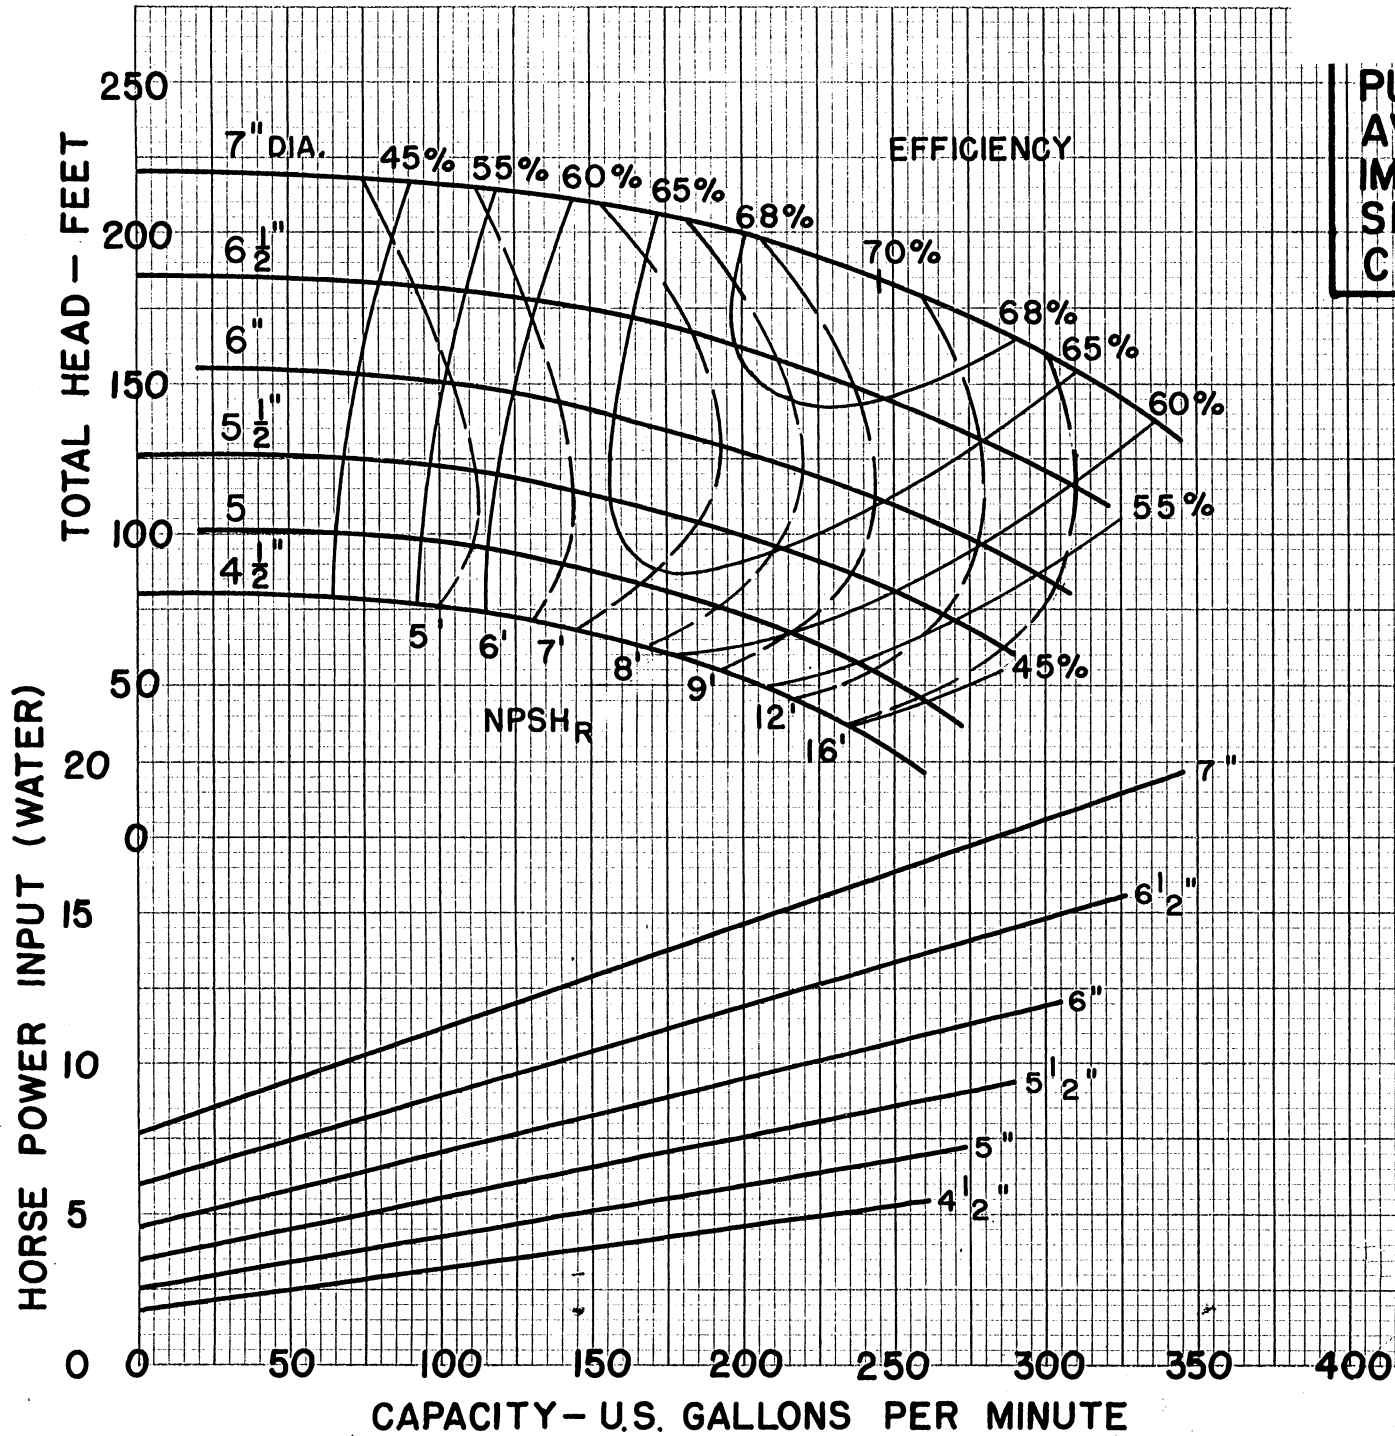

PUMP SIZE 3 X 2 - 7  
 AVS NO. A10  
 IMPELLER A-10V (DIAMETER)  
 SPEED 1150 RPM  
 CURVE V-1011

**CURVE**  
V-1011

**PUMP SIZE 3 X 2 - 7**  
**AVS NO A10**  
**IMPELLER A-10V (DIAMETER)**  
**SPEED 1750 RPM**  
**CURVE V-1017**

**CURVE V-1017**

PUMP SIZE 3 X 2-7  
AVS NO A-10  
IMPELLER A-10V (DIAMETER)  
SPEED 3500 RPM  
CURVE V-1035

CURVE  
V-1035

PUMP SIZE 3x2-7  
 AVS NO A-10  
 IMPELLER A-10V(DIAMETER)  
 SPEED 1450 RPM  
 CURVE V-1014

CURVE  
 V-1014  
 (62867)

**LaBour**  
Taber

PUMP SIZE 3 X 2 - 7  
AVS NO A-10  
IMPELLER A-10V (DIAMETER)  
SPEED 2900 RPM  
CURVE V-1029

CURVE V-1029  
(61667)