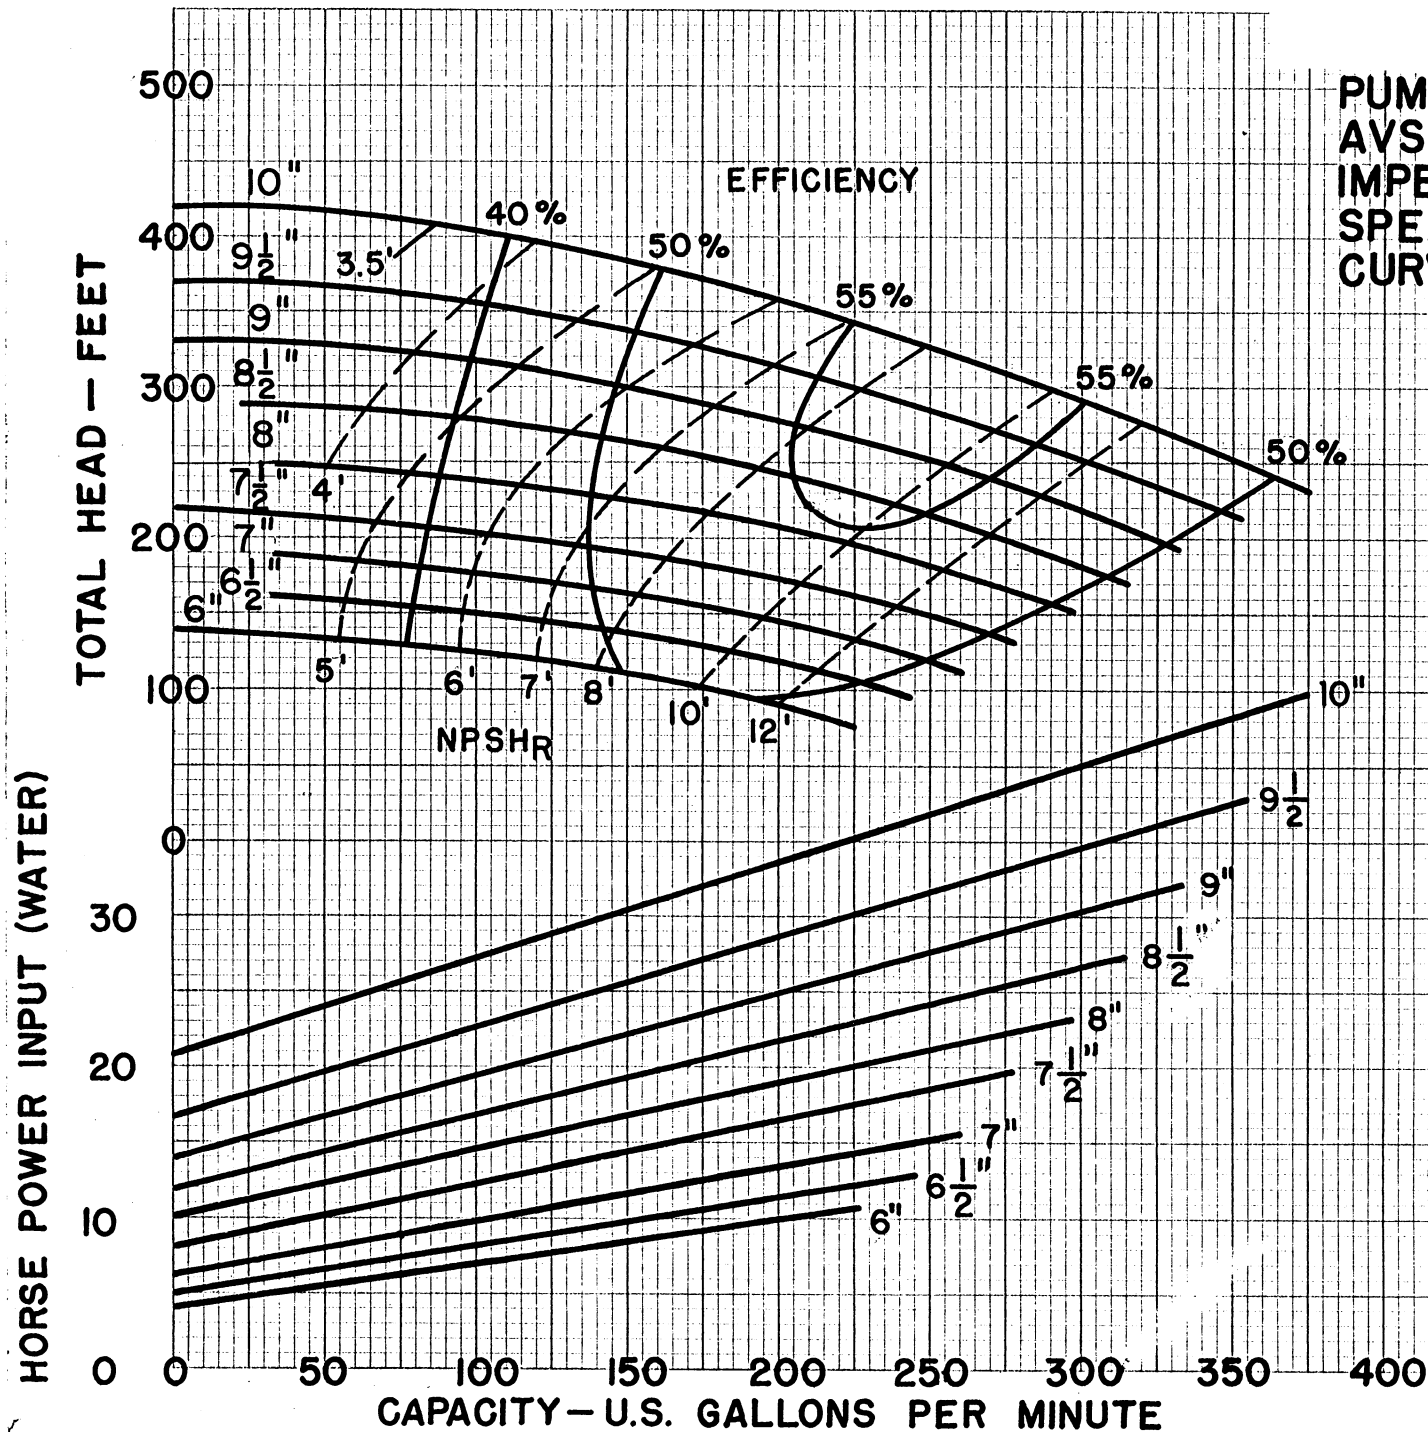

PUMP SIZE 3 X 1 1/2 - 10  
 AVS NO. A50  
 IMPELLER A-50V(DIAMETER)  
 SPEED 1150 RPM  
 CURVE V-5011

**CURVE**  
V-5011

PUMP SIZE 3 X 1 1/2 - 10  
 AVS NO. A50  
 IMPELLER A-50V (DIAMETER)  
 SPEED 1750 RPM  
 CURVE V-5017

**CURVE**  
**V-5017**

PUMP SIZE 3 X 1 1/2 - 10  
 AVS NO A50  
 IMPELLER A-50V(DIAMETER)  
 SPEED 3500 RPM  
 CURVE V-5035

**CURVE**  
**V-5035**

**LaBour**   
**Taber**

**PUMP SIZE 3 X 1 1/2 - 10**  
**AVS NO. A-50**  
**IMPELLER A-50V (DIAMETER)**  
**SPEED 2900 RPM**  
**CURVE V-5029**

**CURVE V-5029**

03168