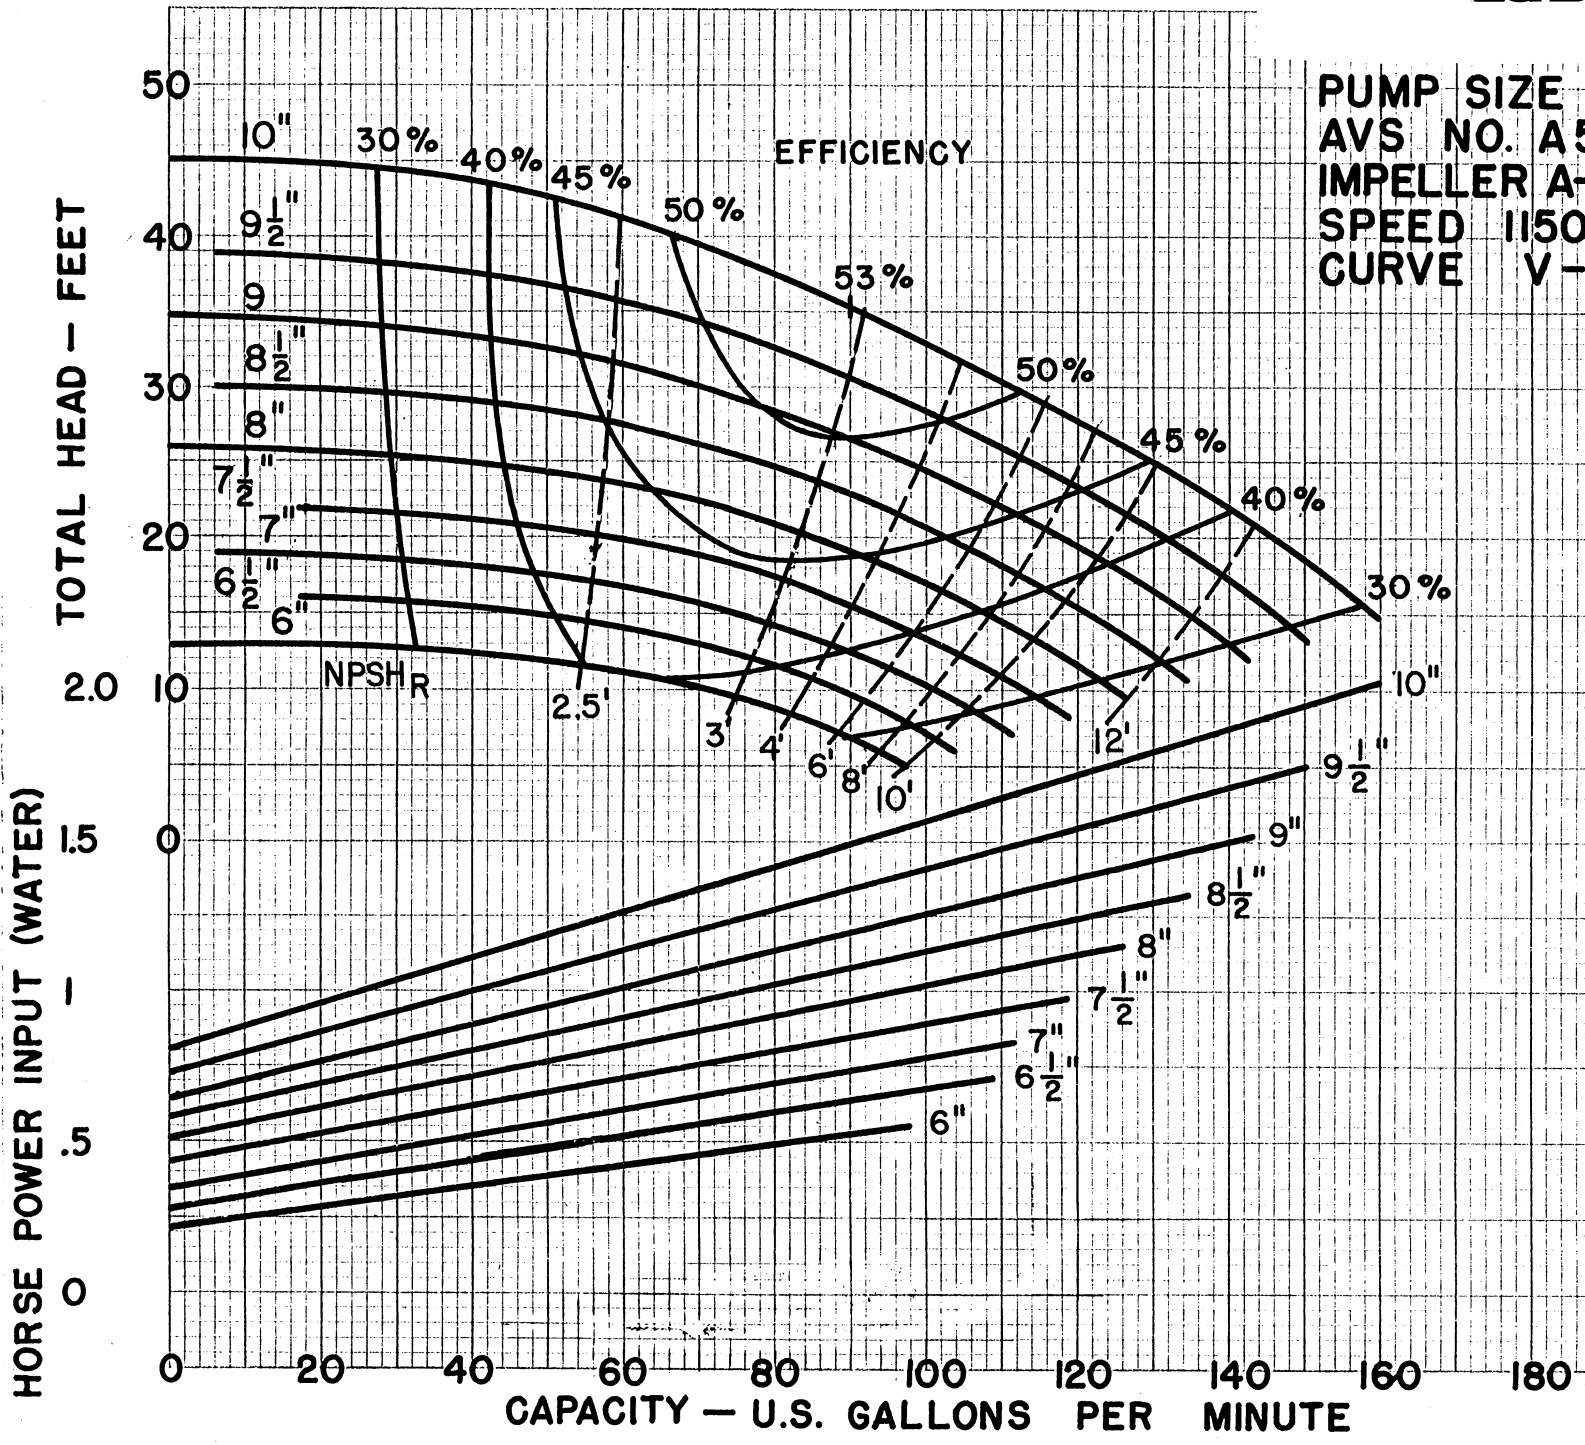

PUMP SIZE 3 X 1 1/2 - 10  
 AVS NO. A50  
 IMPELLER A-50V(DIAMETER)  
 SPEED 1150 RPM  
 CURVE V-5011

**CURVE**  
V-5011

PUMP SIZE 3 X 1 1/2 - 10  
 AVS NO. A50  
 IMPELLER A-50V (DIAMETER)  
 SPEED 1750 RPM  
 CURVE V-5017

**CURVE**  
**V-5017**

PUMP SIZE 3 X 1 1/2 - 10  
 AVS NO A50  
 IMPELLER A-50V(DIAMETER)  
 SPEED 3500 RPM  
 CURVE V-5035

**CURVE**  
**V-5035**

**LaBour**   
**Taber**

**PUMP SIZE 3 X 1 1/2 - 10**  
**AVS NO. A-50**  
**IMPELLER A-50V (DIAMETER)**  
**SPEED 2900 RPM**  
**CURVE V-5029**

**CURVE V-5029**

03168