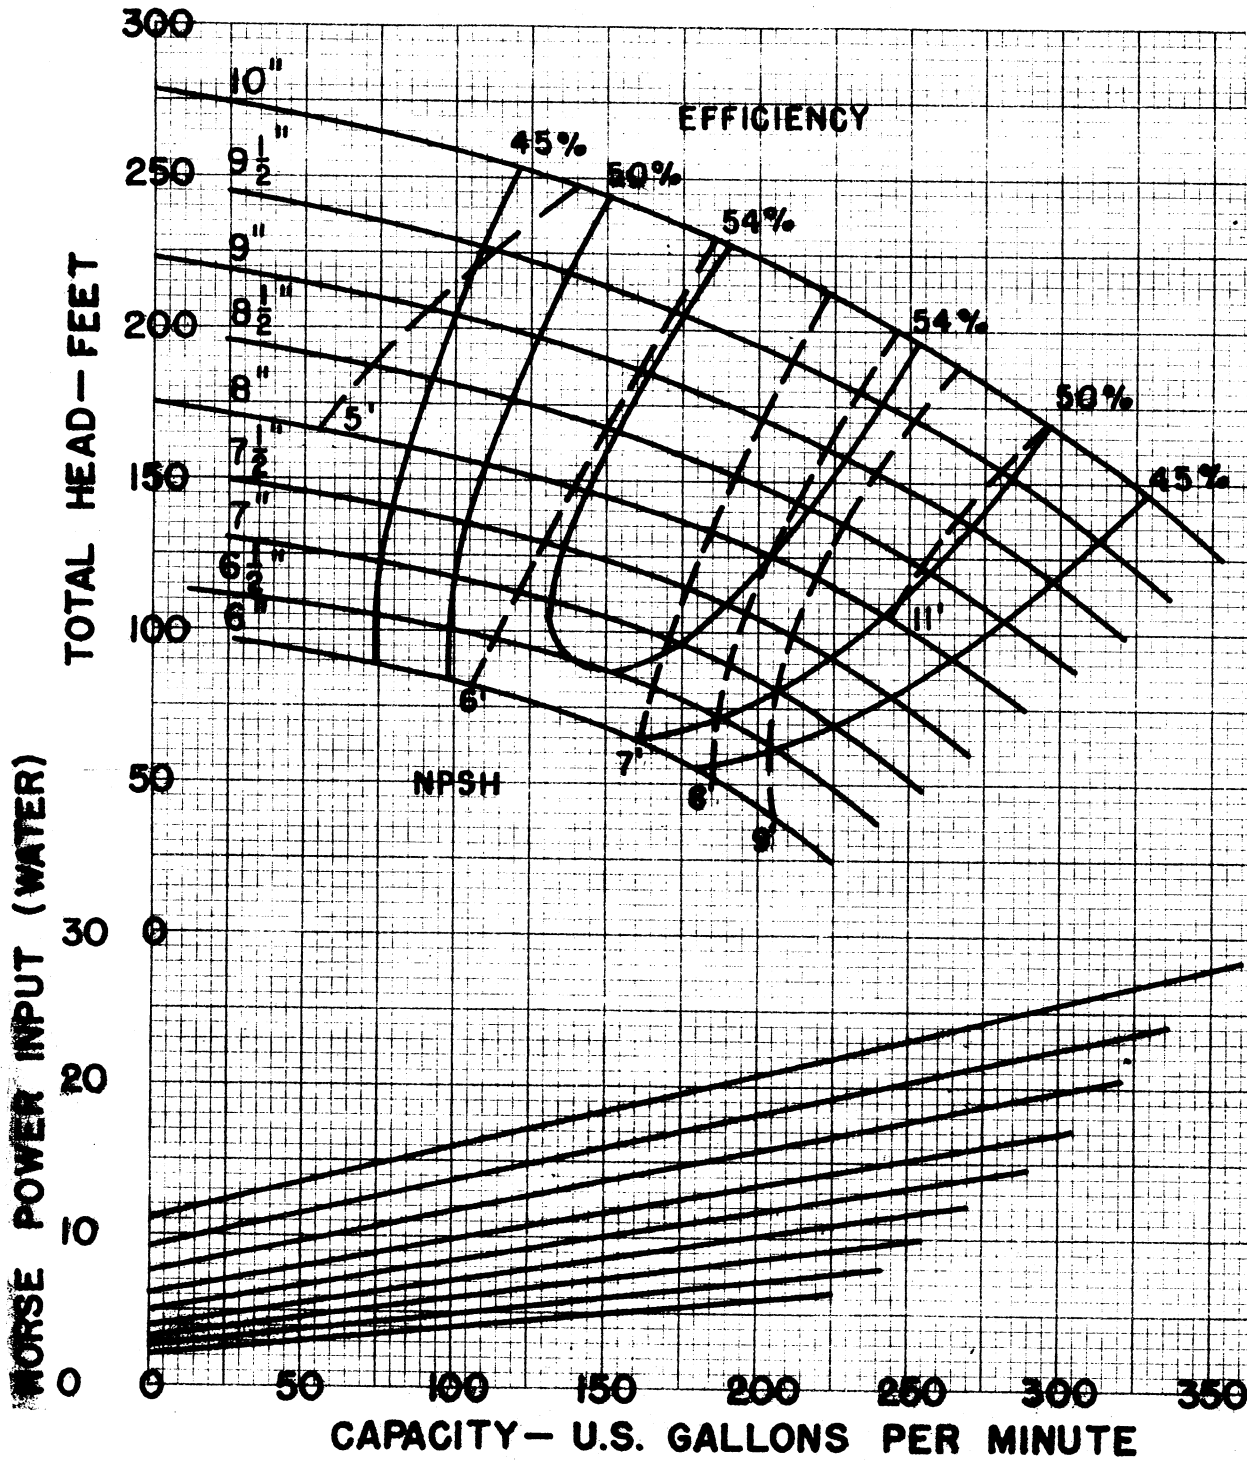

PUMP SIZE 3 X 1 1/2 - 10  
 AVS NO. A50  
 IMPELLER A-50V(DIAMETER)  
 SPEED 1150 RPM  
 CURVE V-5011

**CURVE**  
V-5011

PUMP SIZE 3 X 1 1/2 - 10  
 AVS NO. A50  
 IMPELLER A-50V (DIAMETER)  
 SPEED 1750 RPM  
 CURVE V-5017

**CURVE**  
**V-5017**

PUMP SIZE 3 X 1 1/2 - 10  
 AVS NO A50  
 IMPELLER A-50V(DIAMETER)  
 SPEED 3500 RPM  
 CURVE V-5035

**CURVE**  
**V-5035**

**LaBour**   
**Taber**

**PUMP SIZE 3 X 1 1/2 - 10**  
**AVS NO. A-50**  
**IMPELLER A-50V (DIAMETER)**  
**SPEED 2900 RPM**  
**CURVE V-5029**

**CURVE V-5029**

03168