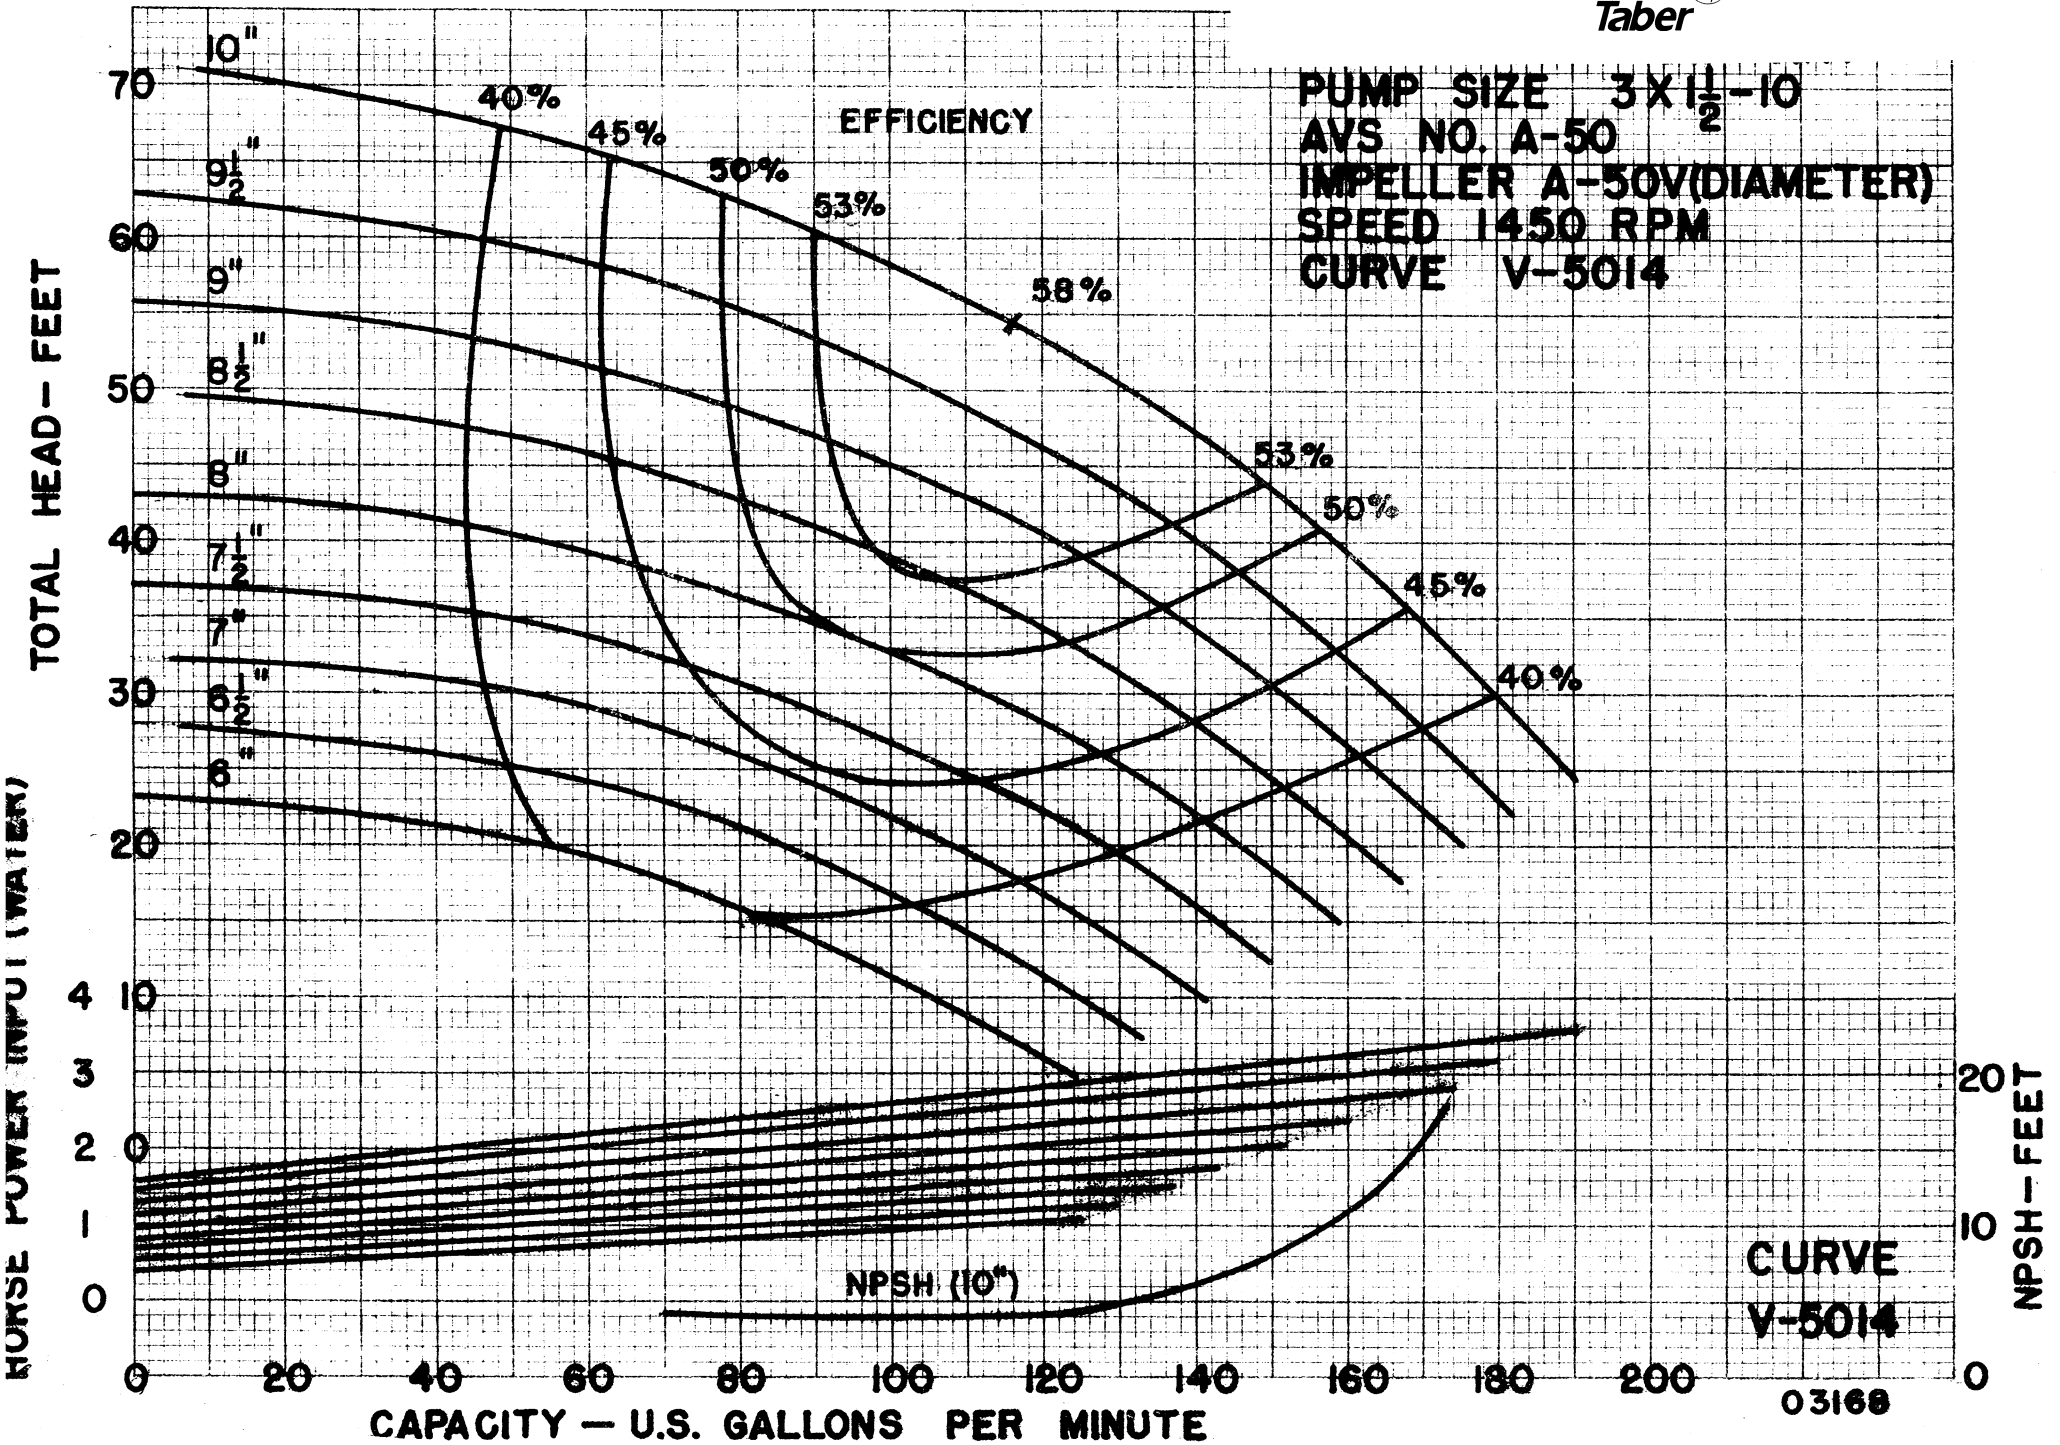

PUMP SIZE 3 X 1 1/2 - 10  
 AVS NO. A50  
 IMPELLER A-50V(DIAMETER)  
 SPEED 1150 RPM  
 CURVE V-5011

**CURVE**  
V-5011

PUMP SIZE 3 X 1 1/2 - 10  
 AVS NO. A50  
 IMPELLER A-50V (DIAMETER)  
 SPEED 1750 RPM  
 CURVE V-5017

**CURVE**  
**V-5017**

PUMP SIZE 3 X 1 1/2 - 10  
 AVS NO A50  
 IMPELLER A-50V(DIAMETER)  
 SPEED 3500 RPM  
 CURVE V-5035

**CURVE**  
**V-5035**

**LaBour**   
**Taber**

**PUMP SIZE 3 X 1 1/2 - 10**  
**AVS NO. A-50**  
**IMPELLER A-50V (DIAMETER)**  
**SPEED 2900 RPM**  
**CURVE V-5029**

**CURVE V-5029**

03168