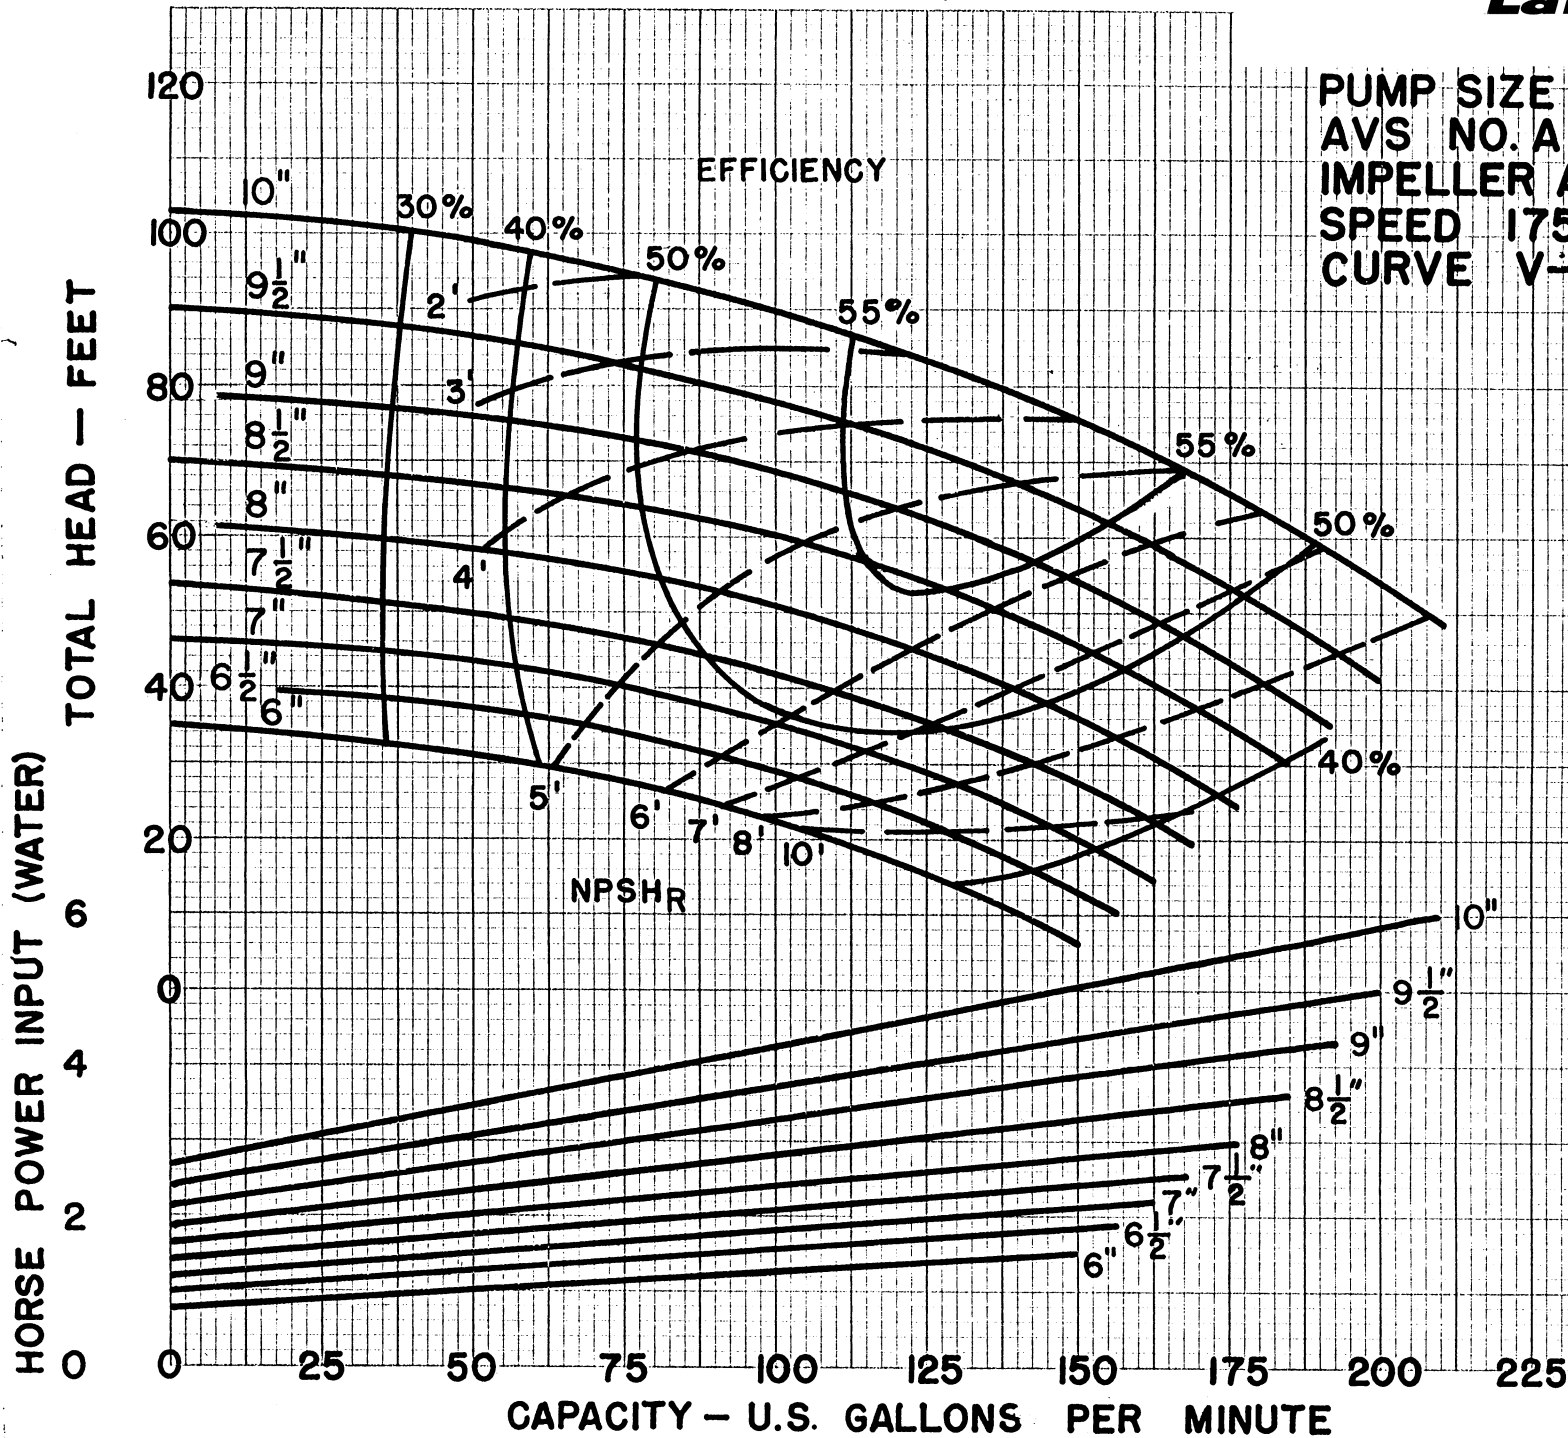

PUMP SIZE 3 X 1 1/2 - 10  
 AVS NO. A50  
 IMPELLER A-50V(DIAMETER)  
 SPEED 1150 RPM  
 CURVE V-5011

**CURVE**  
V-5011

PUMP SIZE 3 X 1 1/2 - 10  
 AVS NO. A50  
 IMPELLER A-50V (DIAMETER)  
 SPEED 1750 RPM  
 CURVE V-5017

**CURVE**  
**V-5017**

PUMP SIZE 3 X 1 1/2 - 10  
 AVS NO A50  
 IMPELLER A-50V(DIAMETER)  
 SPEED 3500 RPM  
 CURVE V-5035

**CURVE**  
**V-5035**

**LaBour**   
**Taber**

**PUMP SIZE 3 X 1 1/2 - 10**  
**AVS NO. A-50**  
**IMPELLER A-50V (DIAMETER)**  
**SPEED 2900 RPM**  
**CURVE V-5029**

**CURVE V-5029**

03168