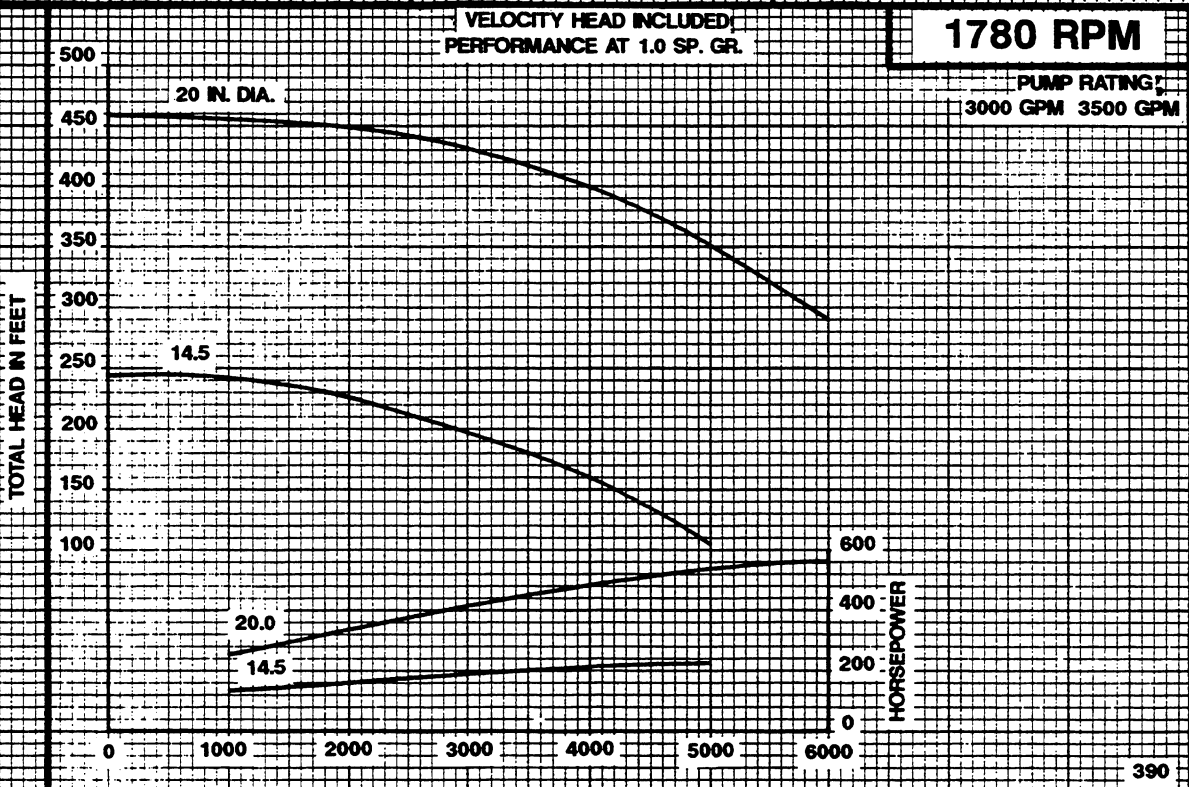

**SECTION 1540**

**HORIZONTAL SPLIT CASE FIRE PUMPS**  
 Type 10AEF20      Size 10 x 12 x 20.00

**Peerless Pump Company**  
 Indianapolis, IN 46207-7026

IMPELLER 2693541

U.S. GALLONS PER MINUTE

CURVE 3136058

IMPELLER 2693541

U.S. GALLONS PER MINUTE

CURVE 3136087