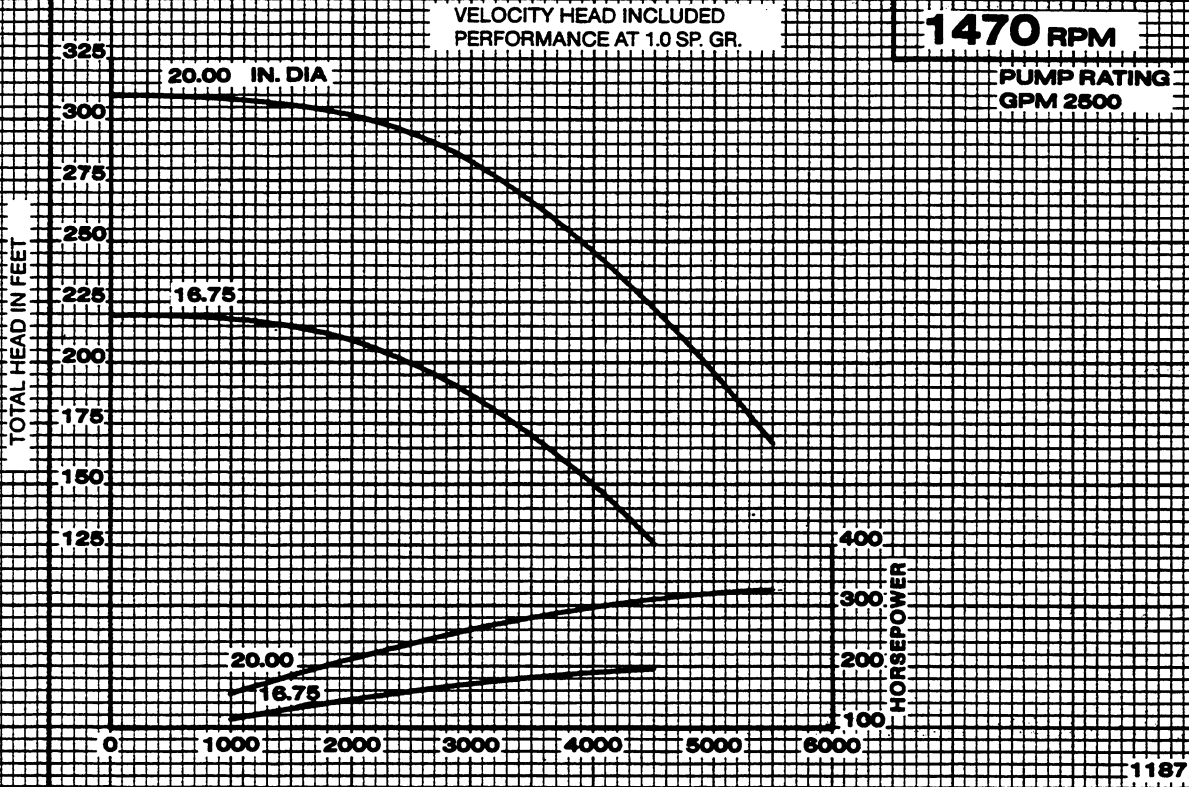

**SECTION 1540**

**HORIZONTAL SPLIT CASE FIRE PUMPS**  
 Type 10AEF20      Size 10 x 12 x 20.00

**Peerless Pump Company**  
 Indianapolis, IN 46207-7026

IMPELLER 2693541

U.S. GALLONS PER MINUTE

CURVE 3136058

IMPELLER 2693541

U.S. GALLONS PER MINUTE

CURVE 3136087