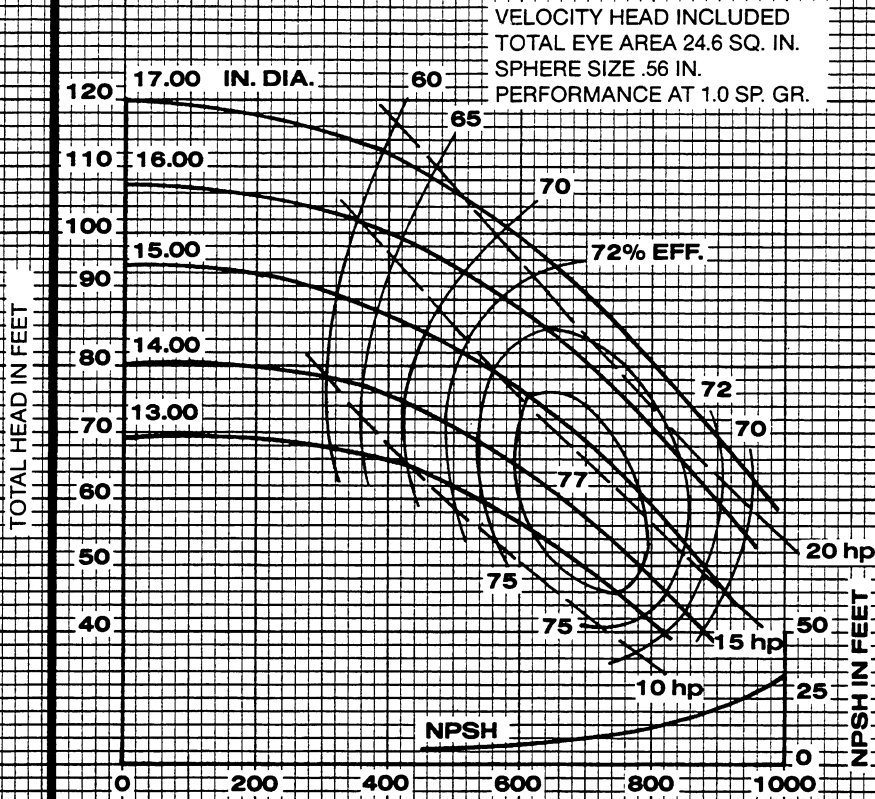

1150 RPM

IMPELLER **2694461**

U.S. GALLONS PER MINUTE

CURVE **3132099**

1760 RPM

IMPELLER **2694461**

U.S. GALLONS PER MINUTE

CURVE **3132097**