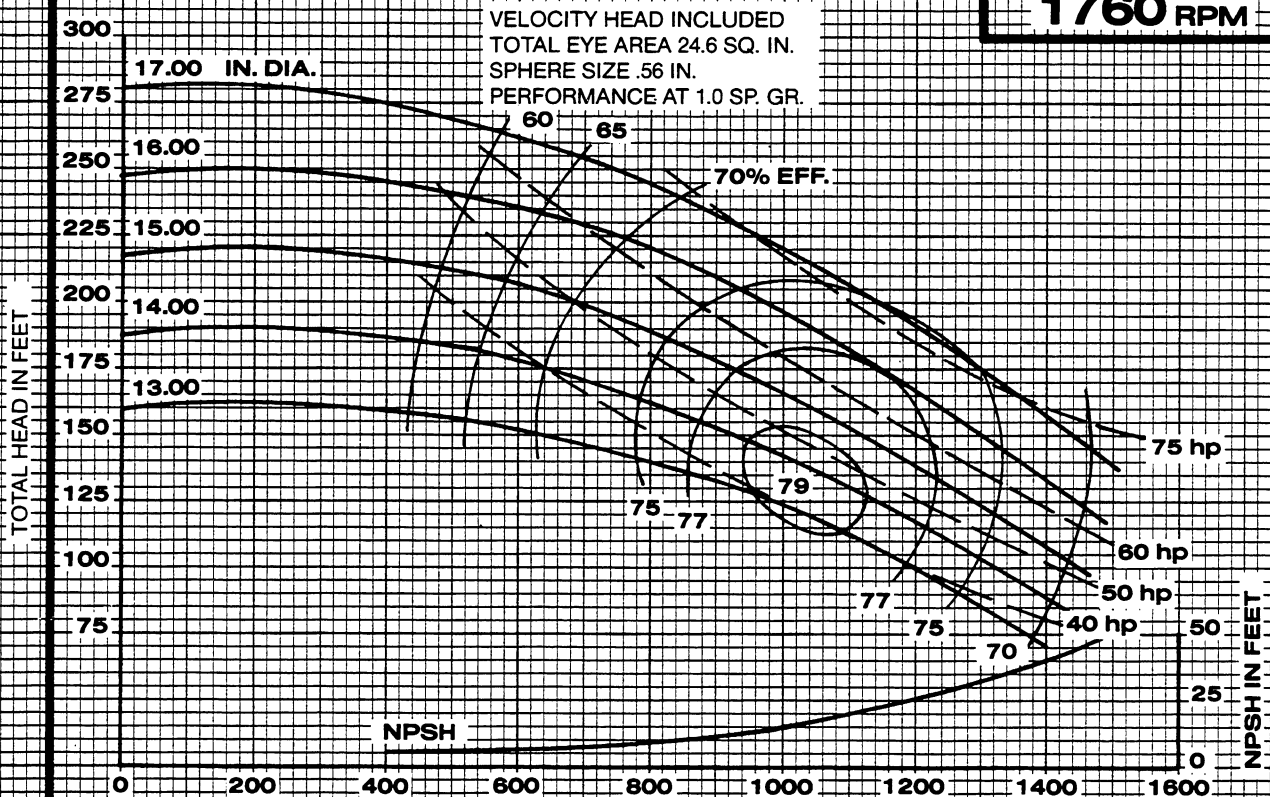

1150 RPM

IMPELLER **2694461**

U.S. GALLONS PER MINUTE

CURVE **3132099**

1760 RPM

IMPELLER **2694461**

U.S. GALLONS PER MINUTE

CURVE **3132097**