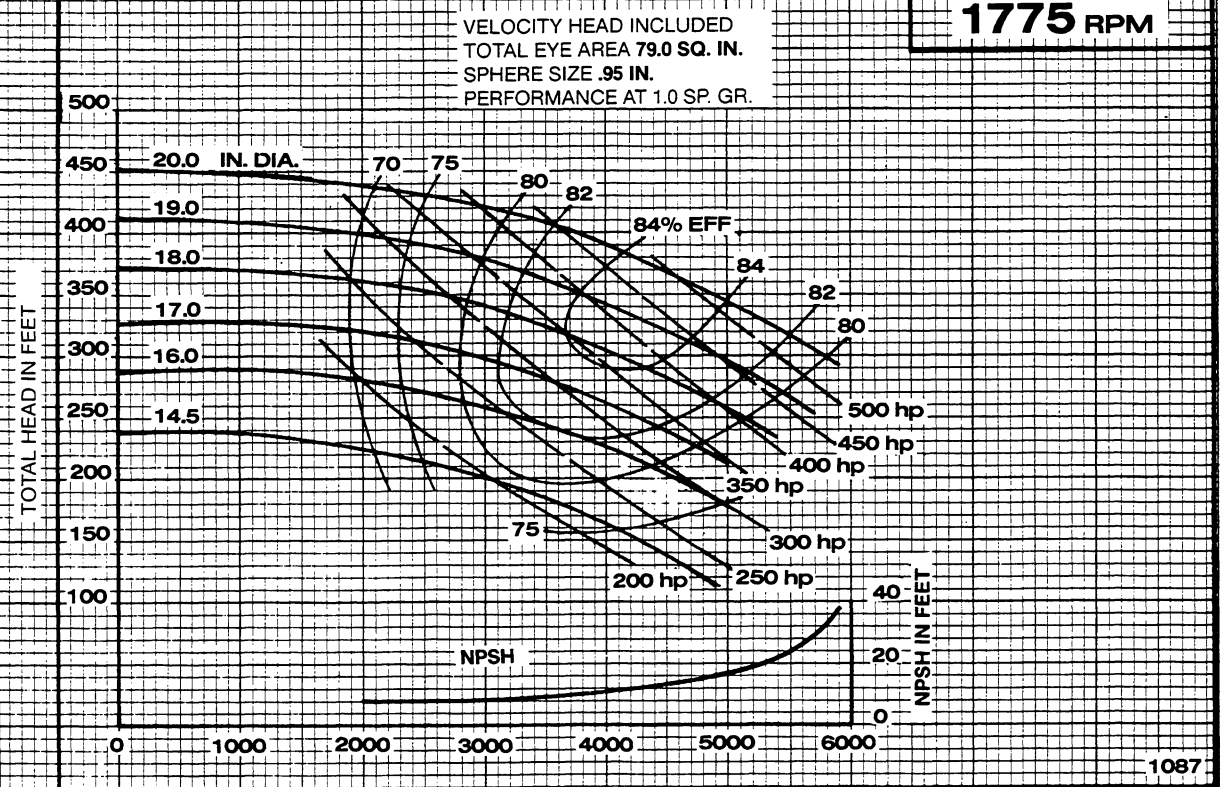

IMPELLER **2693541** U.S. GALLONS PER MINUTE CURVE **3132080**

IMPELLER **2693541** U.S. GALLONS PER MINUTE CURVE **3132078**