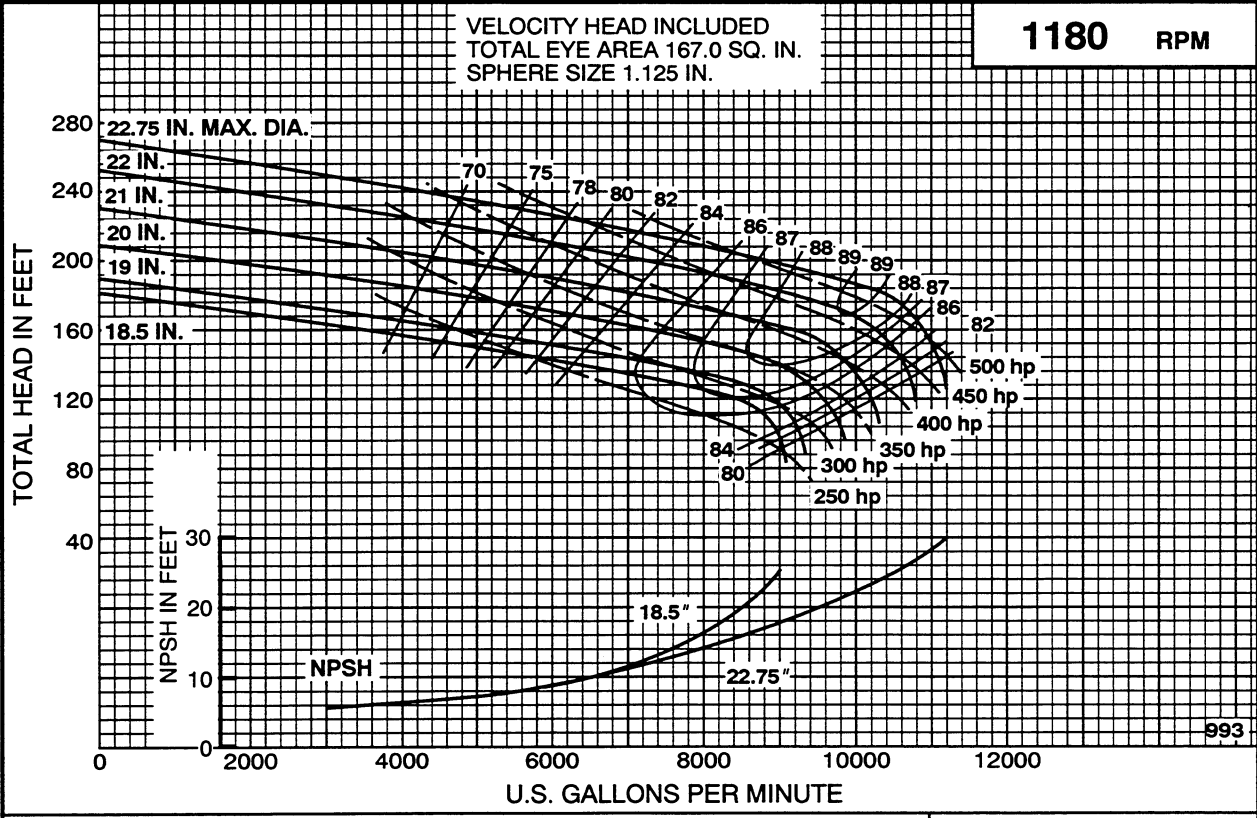

HORIZONTAL SPLIT CASE PUMPS
Type 14A20B - 1 stg. Size 16 x 14 x 20

SECTION 1340

860 RPM

IMPELLER: 2686193

CURVE: 2894485

SECTION 1340

HORIZONTAL SPLIT CASE PUMPS
Type 14A20B - 1 stg. Size 16 x 14 x 20

Peerless Pump Company
Indianapolis, IN 46207-7026

IMPELLER: 2686193

CURVE: 2894484

SECTION 1340

HORIZONTAL SPLIT CASE PUMPS
Type 14A22B - 1 stg. Size 18 x 14 x 22

Peerless Pump Company
Indianapolis, IN 46207-7026

IMPELLER: 35-14A22-2

CURVE: 2871514r