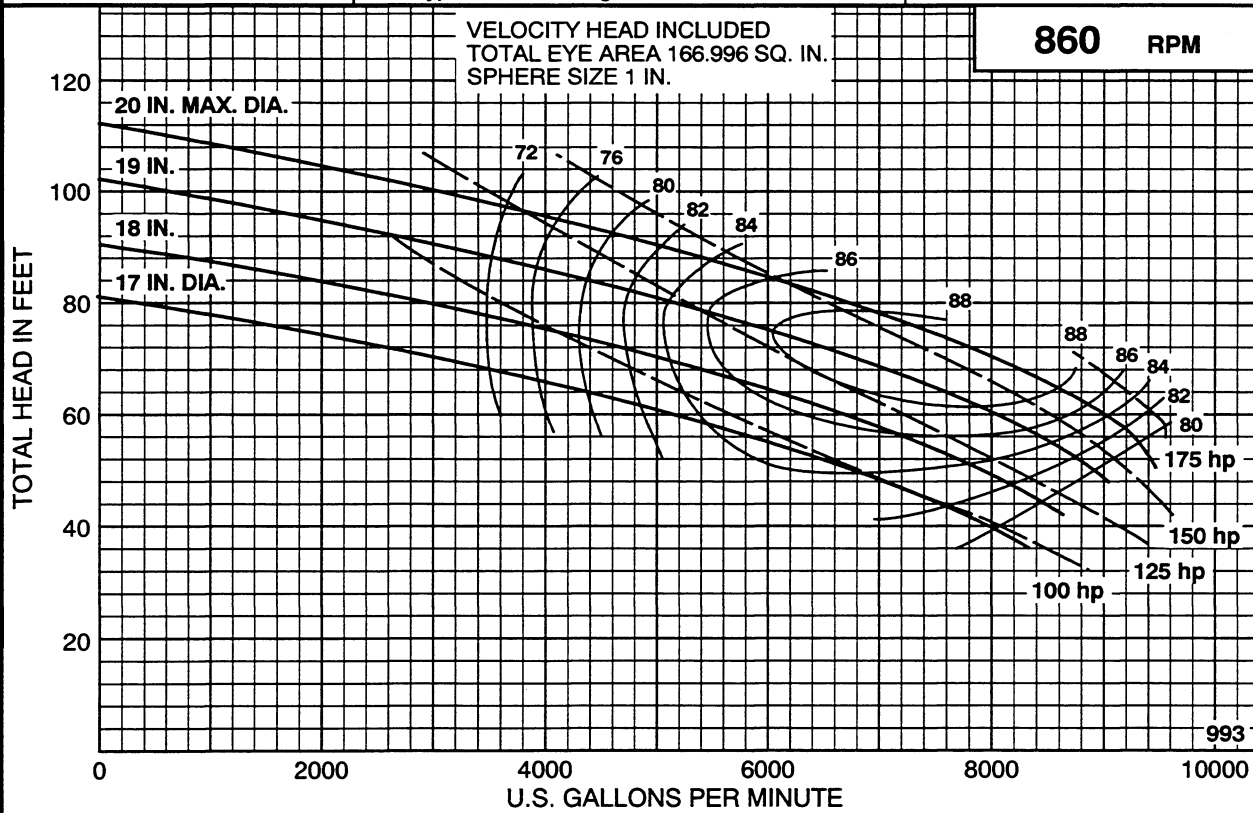

# SECTION 1340

**HORIZONTAL SPLIT CASE PUMPS**  
 Type 12A22B - 1 stg. Size 14 x 12 x 22

IMPELLER: 2684919

CURVE: 2894496

# SECTION 1340

**HORIZONTAL SPLIT CASE PUMPS**  
 Type 14A20B - 1 stg. Size 16 x 14 x 20

IMPELLER: 35-14A20-1

CURVE: C-12233r