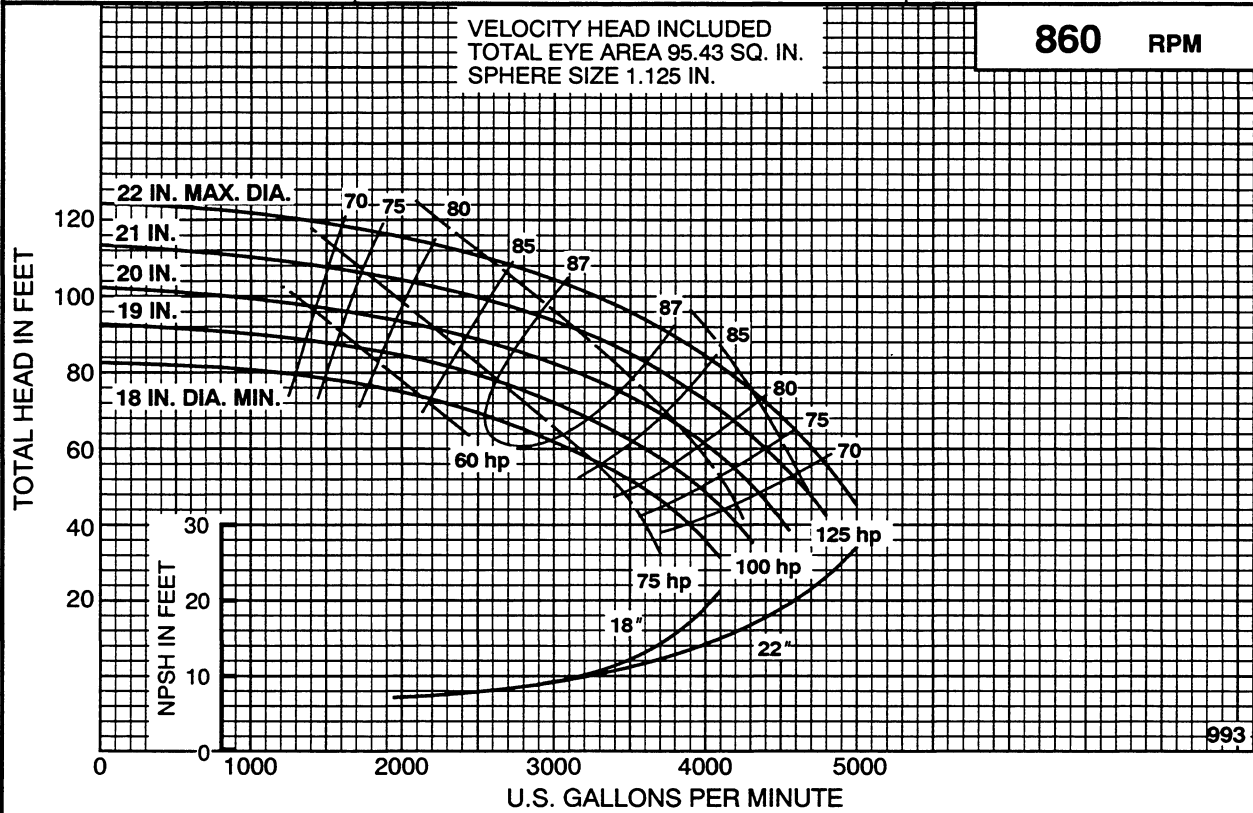

# SECTION 1340

**HORIZONTAL SPLIT CASE PUMPS**  
 Type 12A22B - 1 stg. Size 14 x 12 x 22

IMPELLER: 2684919

CURVE: 2894496

# SECTION 1340

**HORIZONTAL SPLIT CASE PUMPS**  
 Type 14A20B - 1 stg. Size 16 x 14 x 20

IMPELLER: 35-14A20-1

CURVE: C-12233r