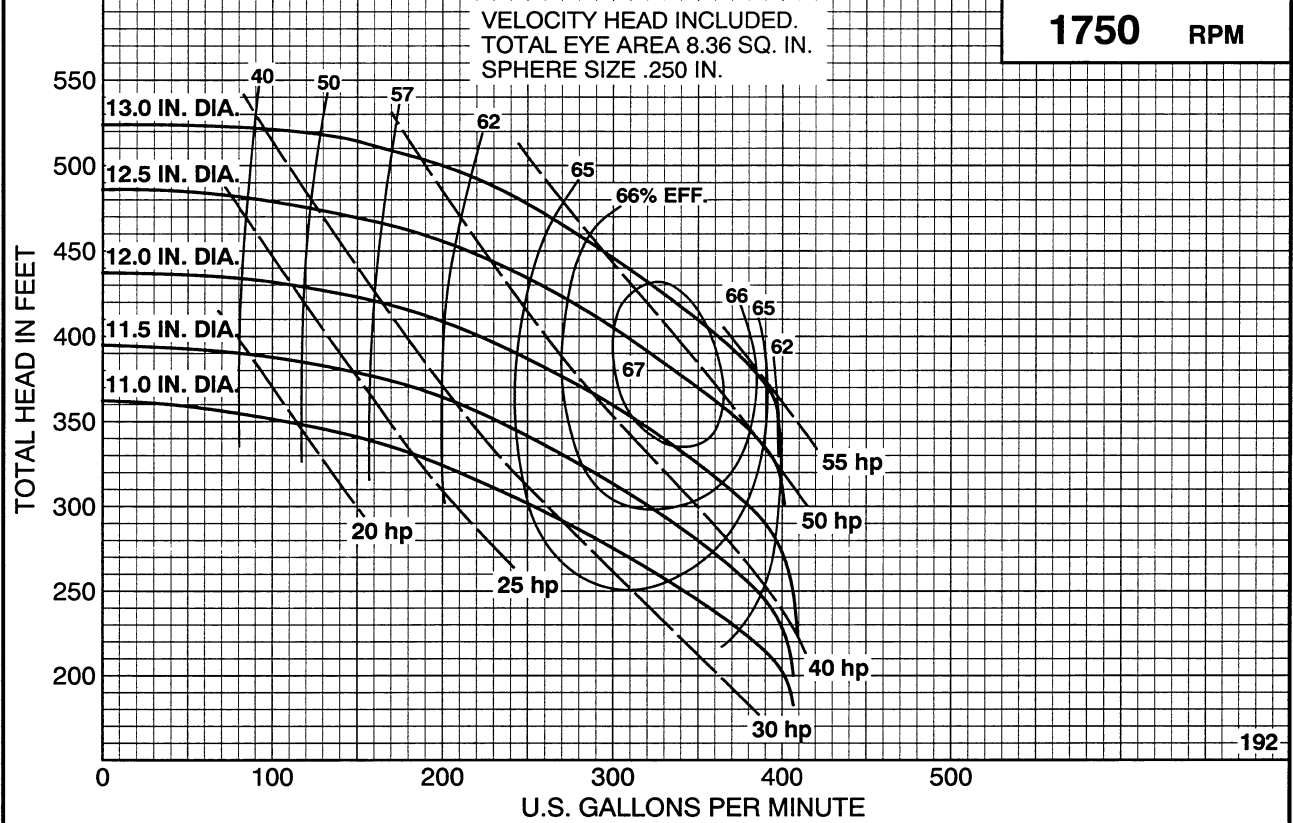

# SECTION 1440

**HORIZONTAL SPLIT CASE PUMPS**  
 Type 3TUT13 - 3 stg. Size 3 X 4 X 13

IMPELLER: 2680940/41 & 36-3TUT-7/8

CURVE: C-10823

# SECTION 1440

**HORIZONTAL SPLIT CASE PUMPS**  
 Type 3TUT13 - 3 stg. Size 3 X 4 X 13.0

IMPELLER: 2680942/2677927 & 2664908/2657964

CURVE: 2880958

Peerless Pump Company  
Indianapolis, IN 46207-7026

**HORIZONTAL SPLIT CASE PUMPS**  
Type 3TUT13 - 3 stg. Size 3 X 4 X 13

**SECTION 1440**

IMPELLER: 2680940/41 & 36-3TUT-7/8

CURVE: C-10822

Peerless Pump Company  
Indianapolis, IN 46207-7026

**HORIZONTAL SPLIT CASE PUMPS**  
Type 3TUT13 - 3 stg. Size 3 X 4 X 13.0

**SECTION 1440**

IMPELLER: 2680942/2677927 & 2664908/2657964

CURVE: 2880957