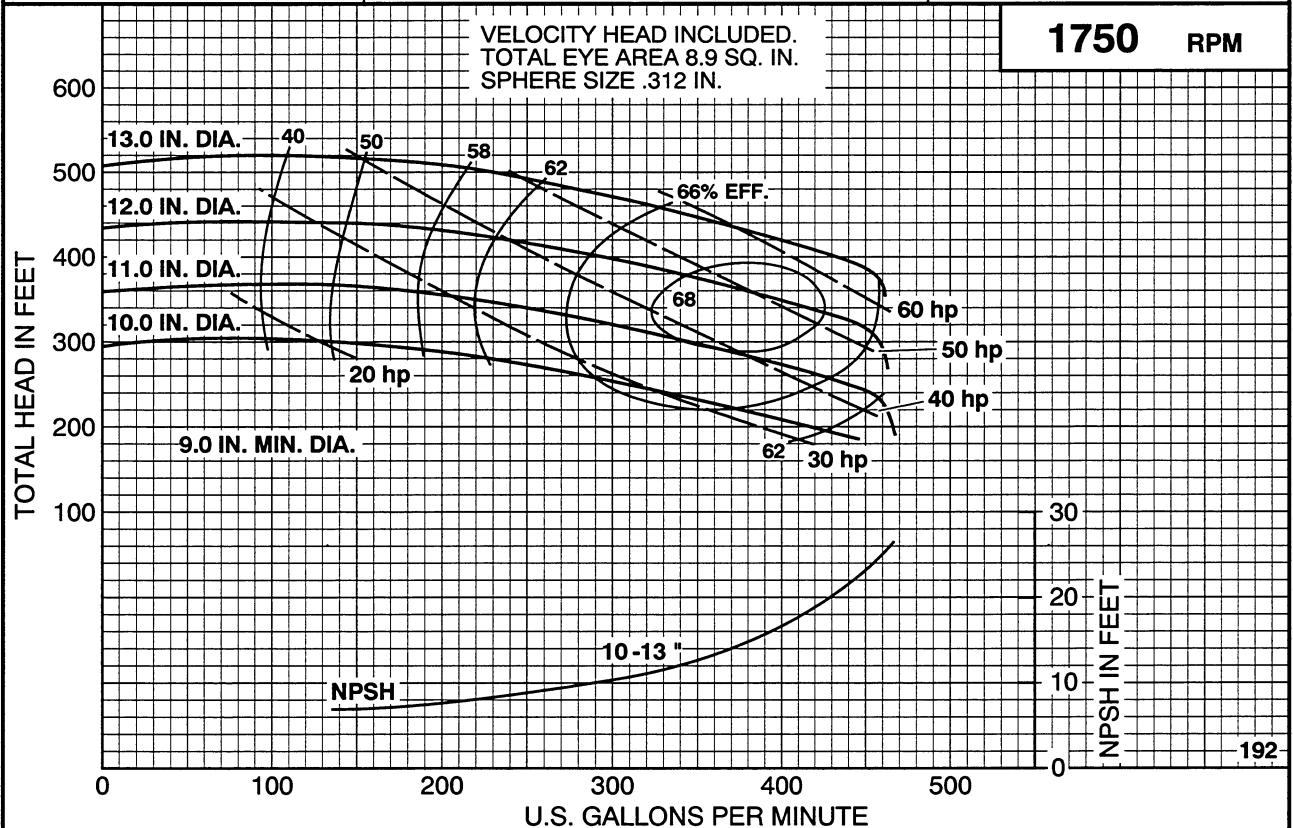

# SECTION 1440

**HORIZONTAL SPLIT CASE PUMPS**  
 Type 3TUT13 - 3 stg. Size 3 X 4 X 13

IMPELLER: 2680940/41 & 36-3TUT-7/8

CURVE: C-10823

# SECTION 1440

**HORIZONTAL SPLIT CASE PUMPS**  
 Type 3TUT13 - 3 stg. Size 3 X 4 X 13.0

IMPELLER: 2680942/2677927 & 2664908/2657964

CURVE: 2880958

Peerless Pump Company  
Indianapolis, IN 46207-7026

**HORIZONTAL SPLIT CASE PUMPS**  
Type 3TUT13 - 3 stg. Size 3 X 4 X 13

**SECTION 1440**

IMPELLER: 2680940/41 & 36-3TUT-7/8

CURVE: C-10822

Peerless Pump Company  
Indianapolis, IN 46207-7026

**HORIZONTAL SPLIT CASE PUMPS**  
Type 3TUT13 - 3 stg. Size 3 X 4 X 13.0

**SECTION 1440**

IMPELLER: 2680942/2677927 & 2664908/2657964

CURVE: 2880957