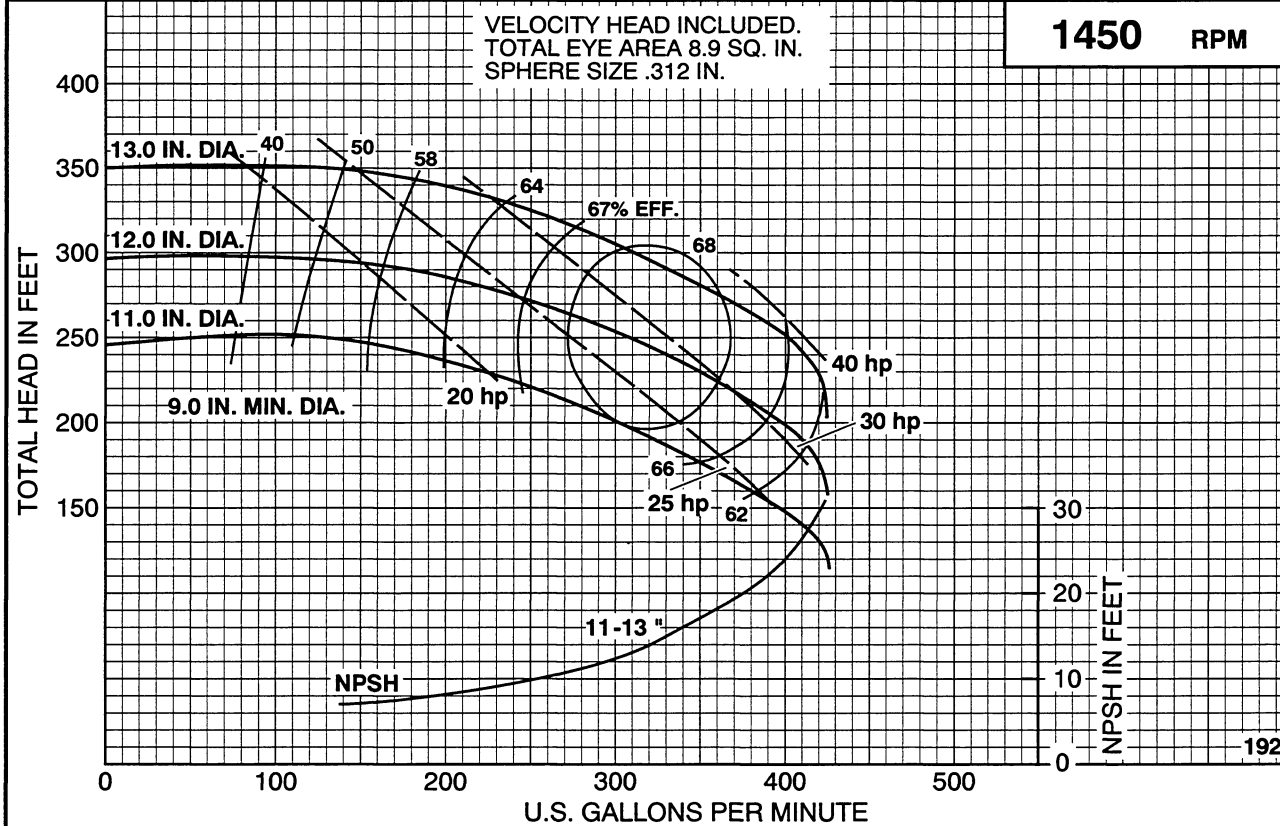

**SECTION 1440**

IMPELLER: 2680940/41 & 36-3TUT-7/8

CURVE: C-10822

Peerless Pump Company  
Indianapolis, IN 46207-7026

**HORIZONTAL SPLIT CASE PUMPS**  
Type 3TUT13 - 3 stg. Size 3 X 4 X 13.0

**SECTION 1440**

IMPELLER: 2680942/2677927 & 2664908/2657964

CURVE: 2880957