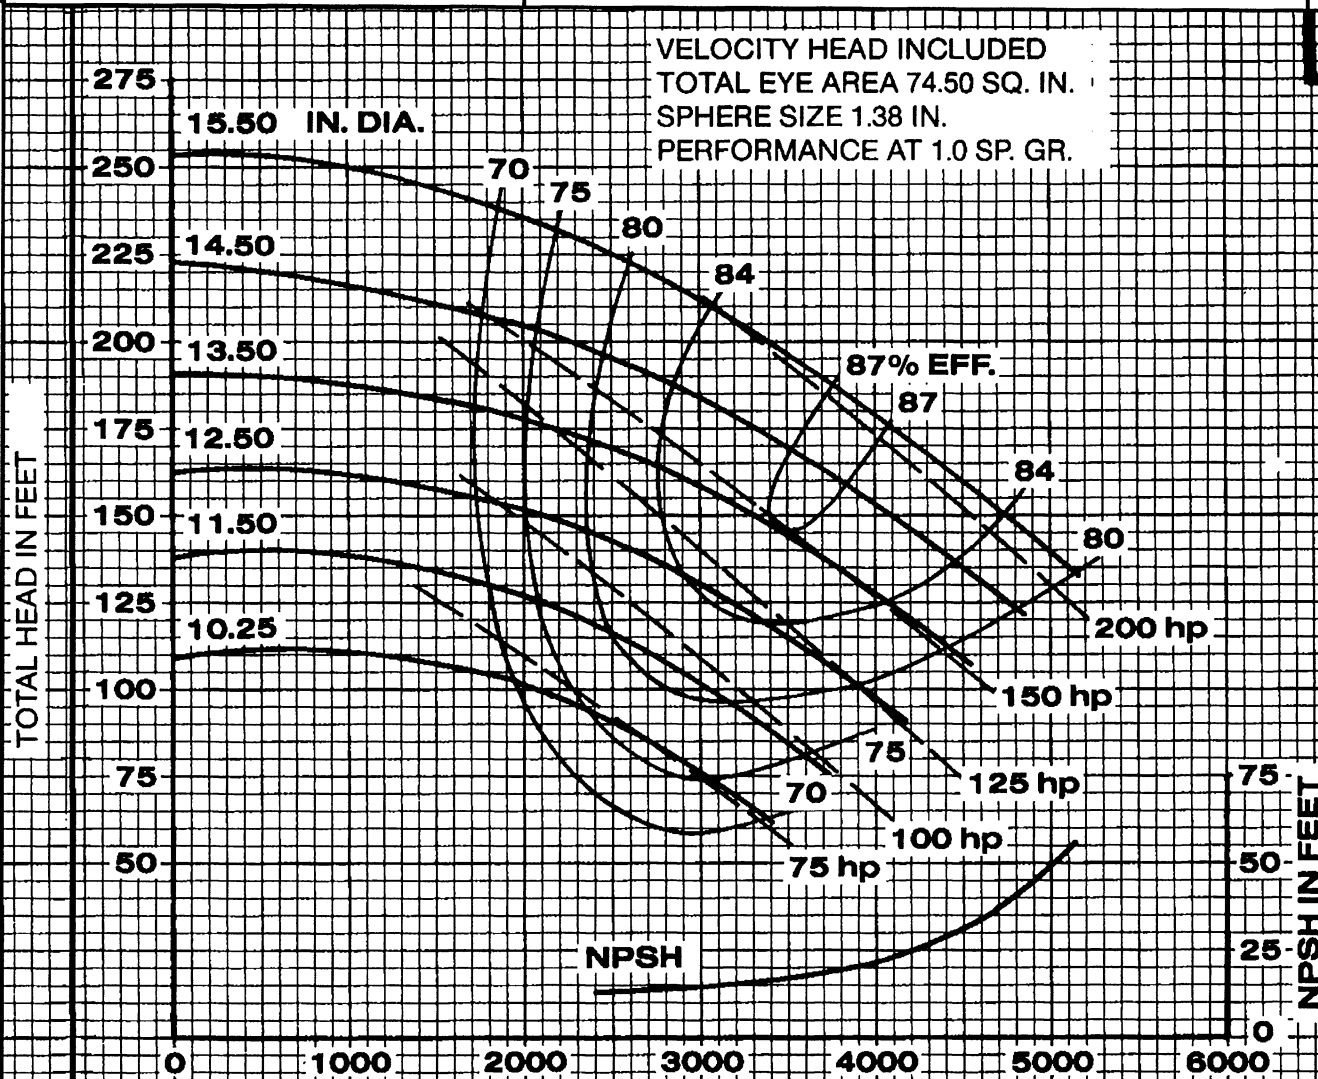

# HORIZONTAL SPLIT CASE PUMPS

Type 8BT15      Size 8 x 10 x 15.50

## SECTION 2040

**1765 RPM**

788

IMPELLER **2692769**

U.S. GALLONS PER MINUTE

CURVE **3112026RBT**