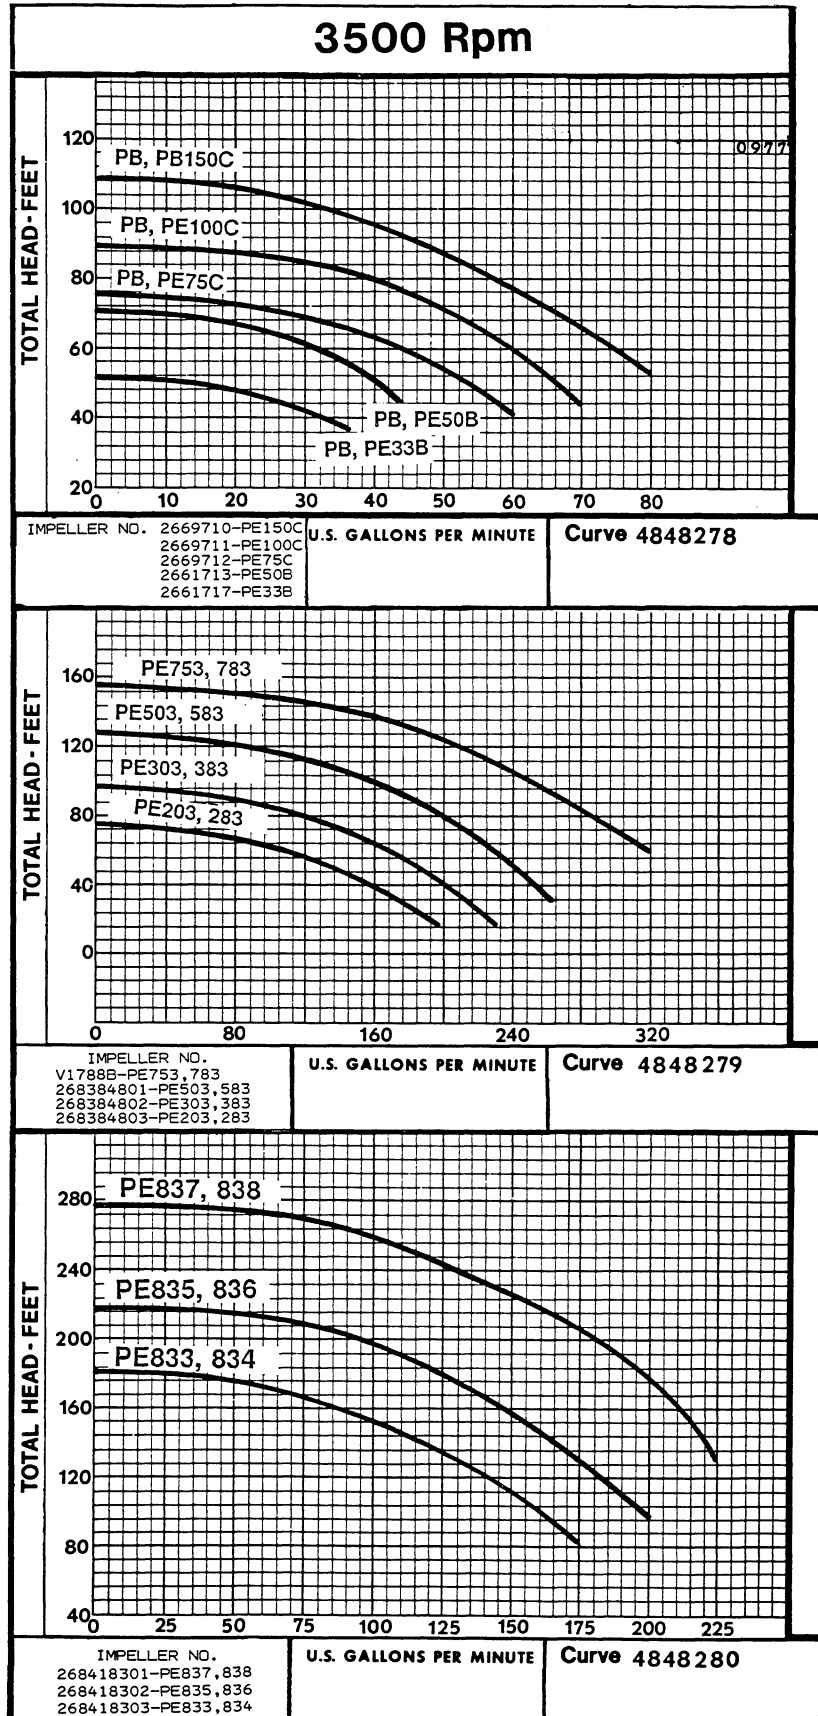

END SUCTION GENERAL SERVICE PUMPS

Type PB Frame Mounted Type PE Close Coupled

- * IMPELLER NO.
- PE33B - 2661717
 - PE50B - 2661713
 - PE75C - 2669712
 - PE100C - 2669711
 - PE150C - 2669710
 - PE203 - 268384803
 - PE283 - 268384803
 - PE303 - 268384802
 - PE383 - 268384802
 - PE503 - 268384801
 - PE583 - 268384801
 - PE753 - V1788B
 - PE783 - V1788B
 - PE833 - 268418303
 - PE834 - 268418303
 - PE835 - 268418302
 - PE836 - 268418302
 - PE837 - 268418301
 - PE838 - 268418301