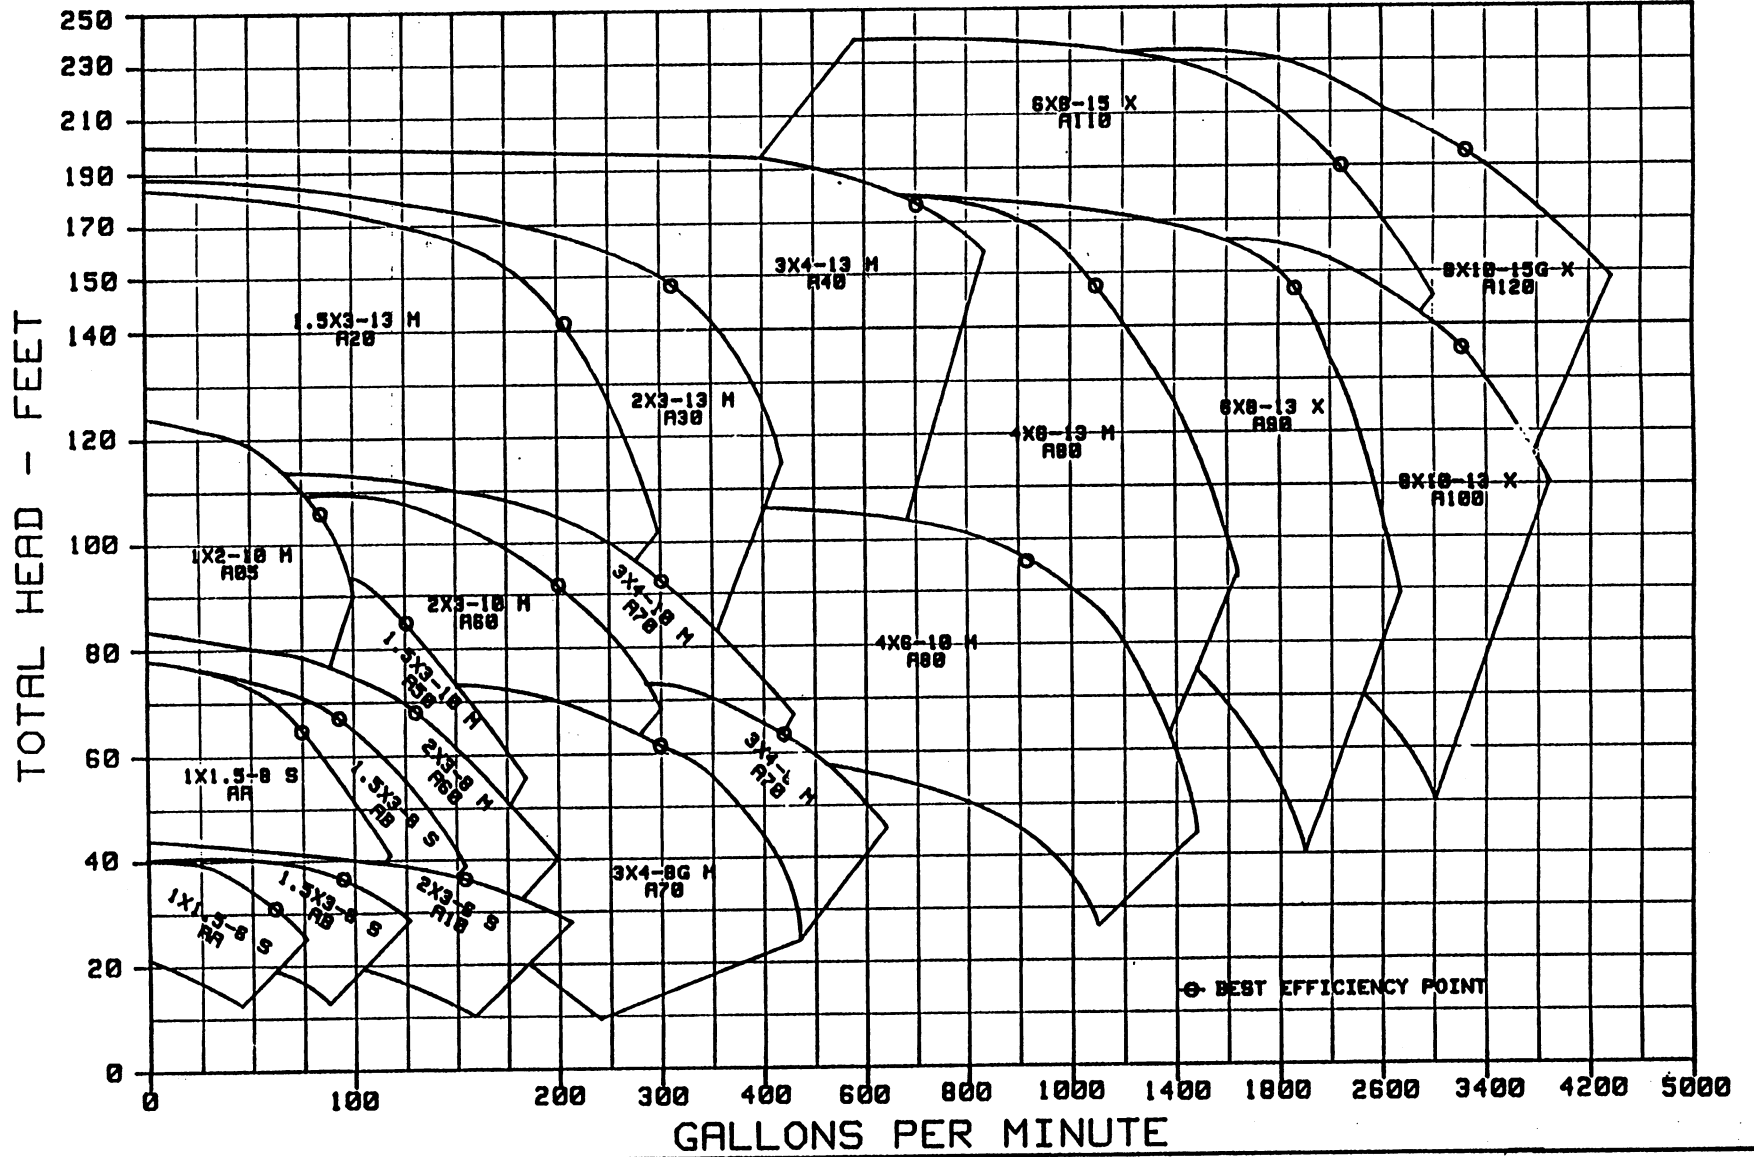

Series LVB

9-

1750 RPM

1150 RPM